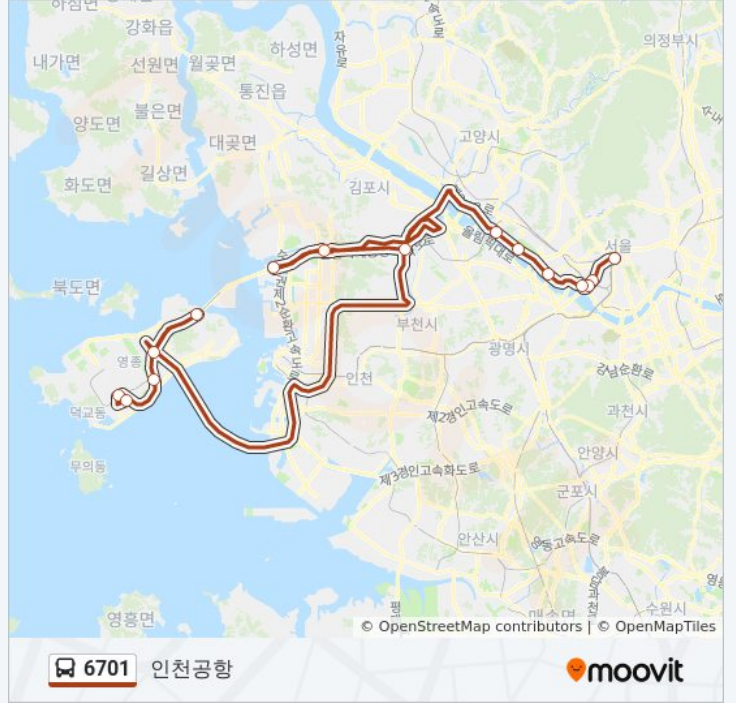

6701 버스 시간표와 경로 지도는 moovitapp.com 에서 오프라인 PDF로 사용할 수 있습니다. [무빗 앱](#) url을 사용하여 실시간 버스 시간, 기차 일정 또는 지하철 일정과 서울시 내의 모든 대중 교통의 단계별 방향안내를 받을 수 있습니다.

[무빗에 대해](#) · [MaaS 솔루션](#) · [지원 국가](#) · [무비터 커뮤니티](#)

© 2023 무빗 - 모든 권리가 보호됨

실시간 도착 시간을 확인하세요