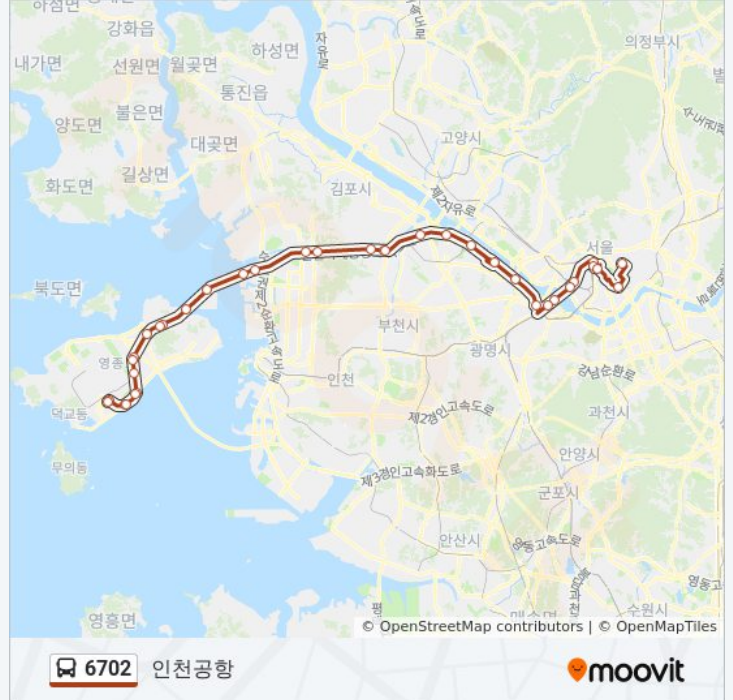

계양역(가상)

노오지분기점Jc(가상)

노오지분기점Jc2(가상)

김포공항c(가상)

방화대교남단(가상)

가양동(경유)

가양대교남단(가상)

성산대교남단(가상)

여의2교(가상)

여의도환승센터

마포대교남단(가상)

마포역(가상)

공덕역(가상)

라마다.스위트호텔.하차(가상)

서울역.하차(가상)

밀레니엄힐튼호텔.하차(가상)

그랜드하얏트호텔.하차(가상)

앰배서더호텔

6702 버스 시간표와 경로 지도는 moovitapp.com 에서 오프라인 PDF로 사용할 수 있습니다. [무빗 앱](#) url을 사용하여 실시간 버스 시간, 기차 일정 또는 지하철 일정과 서울시 내의 모든 대중 교통의 단계별 방향안내를 받을 수 있습니다.

[무빗에 대해](#) · [MaaS 솔루션](#) · [지원 국가](#) · [무비터 커뮤니티](#)

© 2023 무빗 - 모든 권리가 보호됨

실시간 도착 시간을 확인하세요