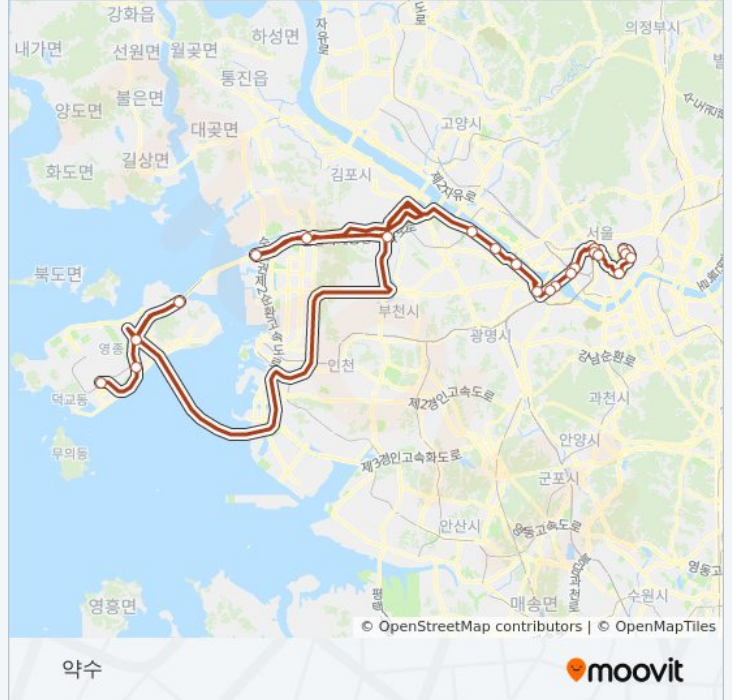

방향: 인천공항

정류장 36개

[노선 일정 보기](#)

- 영종도인천공항종점2(가상)
- 영종도인천공항기점2(가상)
- 영종도인천공항기점(가상)
- 영종도인천공항기점3(가상)
- 신불1c2(가상)
- 신불1c(가상)
- 신불1c.공항신도시1c(가상)
- 공항신도시1c(가상)
- 공항신도시1c2(가상)
- 공항신도시1c.공항입구1c(가상)
- 공항입구1c2(가상)
- 공항입구1c(가상)
- 영종대교(가상)
- 영종대교2(가상)
- 영종대교3(가상)
- 북인천1c(가상)
- 인천공항톨게이트(가상)
- 노오지Tg.노오지분기점1c(가상)

6702 버스 시간표

인천공항 경로 시간표:

일요일	오전 5:10 - 오후 9:25
월요일	오전 5:10 - 오후 9:25
화요일	오전 5:10 - 오후 9:25
수요일	오전 5:10 - 오후 9:25
목요일	오전 5:10 - 오후 9:25
금요일	오전 5:10 - 오후 9:25
토요일	오전 5:10 - 오후 9:25

6702 버스 정보

방향: 인천공항

정거장: 36

이동 시간: 69 분

노선 요약: