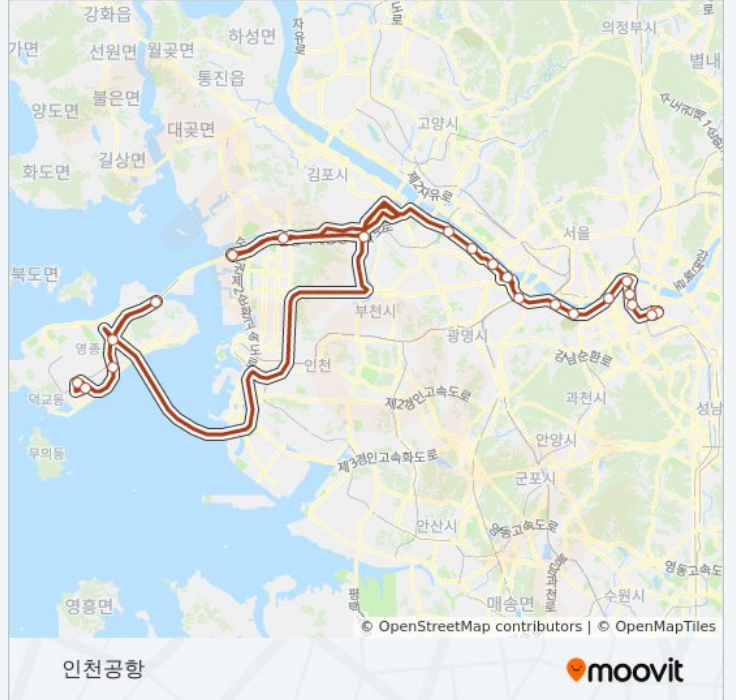

[노선 일정 보기](#)

- 삼성역
- 이비스엠배서더호텔
- 그랜드인터컨티넨탈호텔
- 임페리얼팰리스호텔.워터게이트빌딩
- 도산공원(가상)
- 성수대교남단(가상)
- 한남대교남단(가상)
- 동작대교남단(가상)
- 한강대교남단(가상)
- 근로복지공단(가상)
- 양화한강공원(가상)
- 성산대교남단(가상)
- 가양대교남단(가상)
- 가양동(경유)
- 노오지분기점Jc(가상)
- 인천공항톨게이트(가상)
- 북인천Ic(가상)
- 공항입구Jc(가상)
- 공항신도시Ic(가상)
- 신불Ic(가상)
- 인천국제공항
- 영종도인천공항종점2(가상)

6704 버스 시간표

인천공항 경로 시간표:

일요일	오전 5:06 - 오후 9:36
월요일	오전 5:06 - 오후 9:36
화요일	오전 5:06 - 오후 9:36
수요일	오전 5:06 - 오후 9:36
목요일	오전 5:06 - 오후 9:36
금요일	오전 5:06 - 오후 9:36
토요일	오전 5:06 - 오후 9:36

6704 버스 정보

방향: 인천공항

정거장: 22

이동 시간: 66 분

노선 요약:

방향: 코엑스

정류장 34개

[노선 일정 보기](#)

인천국제공항

영종도인천공항기점2(가상)

영종도인천공항기점(가상)