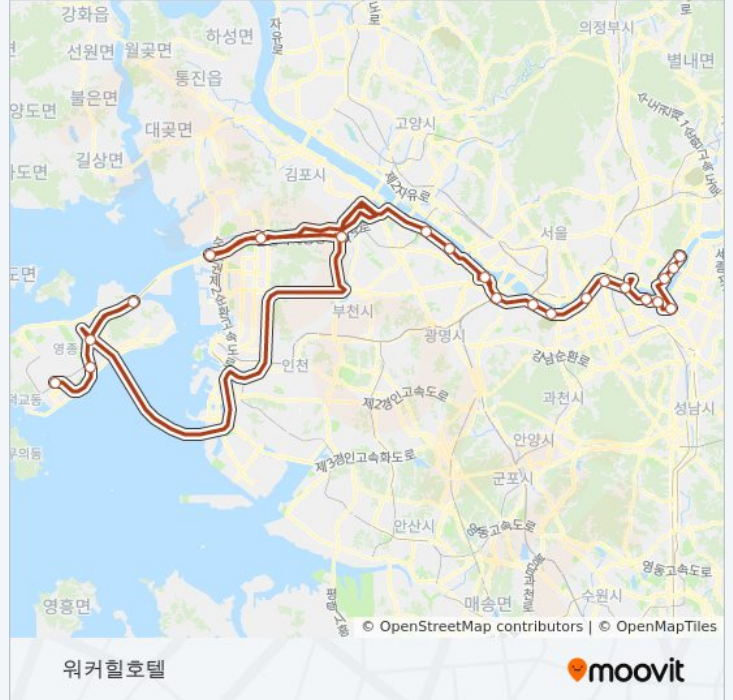

방향: 인천공항

정류장 37개

[노선 일정 보기](#)

- 영종도인천공항종점2(가상)
- 영종도인천공항기점2(가상)
- 영종도인천공항기점(가상)
- 영종도인천공항기점3(가상)
- 신불1c2(가상)
- 신불1c(가상)
- 신불1c.공항신도시1c(가상)
- 공항신도시1c(가상)
- 공항신도시1c2(가상)
- 공항신도시1c.공항입구1c(가상)
- 공항입구1c2(가상)
- 공항입구1c(가상)
- 영종대교(가상)
- 영종대교2(가상)
- 영종대교3(가상)
- 북인천1c(가상)
- 인천공항톨게이트(가상)
- 노오지Tg.노오지분기점1c(가상)

6705 버스 시간표

인천공항 경로 시간표:

일요일	오전 4:53 - 오후 9:53
월요일	오전 4:53 - 오후 9:53
화요일	오전 4:53 - 오후 9:53
수요일	오전 4:53 - 오후 9:53
목요일	오전 4:53 - 오후 9:53
금요일	오전 4:53 - 오후 9:53
토요일	오전 4:53 - 오후 9:53

6705 버스 정보

방향: 인천공항

정거장: 37

이동 시간: 80 분

노선 요약: