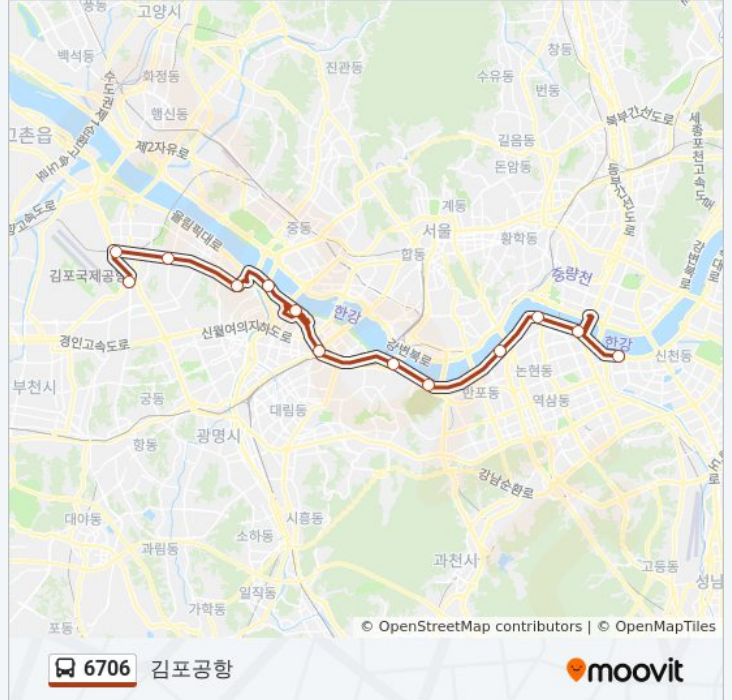

## 방향: 김포공항

정류장 13개

[노선 일정 보기](#)

잠실한강공원(가상)

영동대교남단(가상)

성수대교남단(가상)

한남대교남단(가상)

동작대교남단(가상)

한강대교남단(가상)

근로복지공단(가상)

양화한강공원(가상)

성산대교남단(가상)

염창역(가상)

발산역(가상)

송정역(가상)

대한항공차고지

## 6706 버스 시간표

김포공항 경로 시간표:

일요일	오전 8:30 - 오후 10:00
월요일	오전 8:30 - 오후 10:00
화요일	오전 8:30 - 오후 10:00
수요일	오전 8:30 - 오후 10:00
목요일	오전 8:30 - 오후 10:00
금요일	오전 8:30 - 오후 10:00
토요일	오전 8:30 - 오후 10:00

## 6706 버스 정보

방향: 김포공항

정거장: 13

이동 시간: 29 분

노선 요약:

**방향: 잠실**

정류장 14개  
[노선 일정 보기](#)

- 김포공항국제선
- 김포공항국내선
- 가양동(경유)
- 가양대교남단(가상)
- 성산대교남단(가상)
- 양화한강공원(가상)
- 근로복지공단(가상)
- 한강대교남단(가상)
- 동작대교남단(가상)
- 한남대교남단(가상)
- 성수대교남단(가상)
- 영동대교남단(가상)
- 잠실한강공원(가상)
- 잠실롯데월드