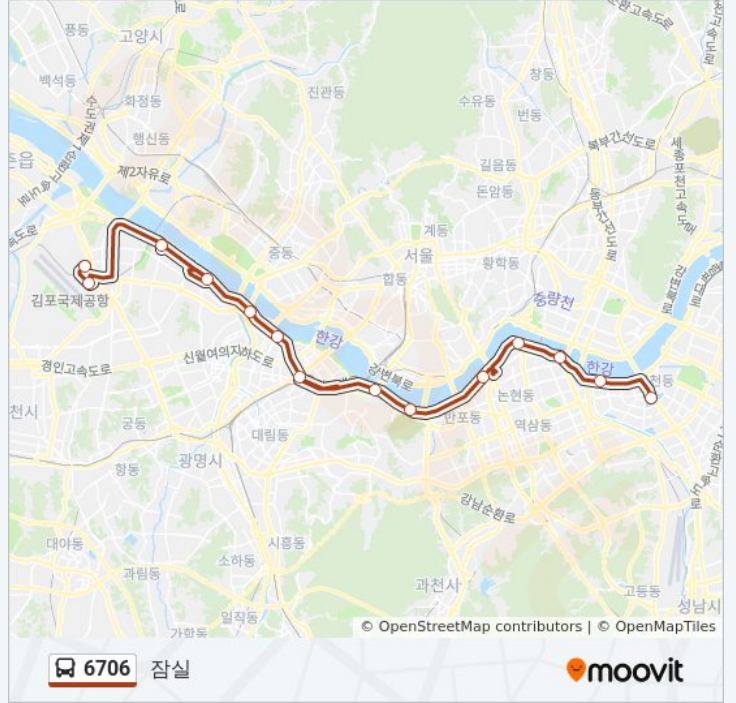

## 6706 버스 시간표

김포공항 경로 시간표:

일요일	오전 8:30 - 오후 10:00
월요일	오전 8:30 - 오후 10:00
화요일	오전 8:30 - 오후 10:00
수요일	오전 8:30 - 오후 10:00
목요일	오전 8:30 - 오후 10:00
금요일	오전 8:30 - 오후 10:00
토요일	오전 8:30 - 오후 10:00

## 6706 버스 정보

방향: 김포공항

정거장: 13

이동 시간: 29 분

노선 요약:

**방향: 잠실**

정류장 14개  
[노선 일정 보기](#)

- 김포공항국제선
- 김포공항국내선
- 가양동(경유)
- 가양대교남단(가상)
- 성산대교남단(가상)
- 양화한강공원(가상)
- 근로복지공단(가상)
- 한강대교남단(가상)
- 동작대교남단(가상)
- 한남대교남단(가상)
- 성수대교남단(가상)
- 영동대교남단(가상)
- 잠실한강공원(가상)
- 잠실롯데월드

**6706 버스 시간표**

잠실 경로 시간표:

일요일	오전 8:30 - 오후 10:00
월요일	오전 8:30 - 오후 10:00
화요일	오전 8:30 - 오후 10:00
수요일	오전 8:30 - 오후 10:00
목요일	오전 8:30 - 오후 10:00
금요일	오전 8:30 - 오후 10:00
토요일	오전 8:30 - 오후 10:00

**6706 버스 정보**

방향: 잠실  
 정거장: 14  
 이동 시간: 31 분  
 노선 요약: