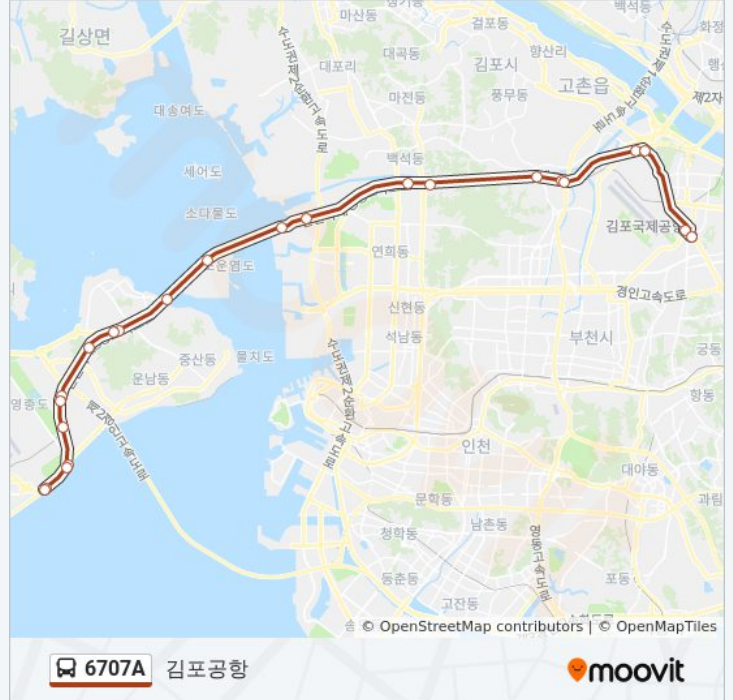

메이필드호텔

방향: 인천공항

정류장 13개

[노선 일정 보기](#)

메이필드호텔

대한항공

김포공항국제선

김포공항c(가상)

노오지분기점Jc(가상)

인천공항톨게이트(가상)

북인천Ic(가상)

공항입구Jc(가상)

공항신도시Ic(가상)

신블Ic(가상)

하얏트리젠시호텔

인하국제의료센터

인천국제공항

6707A 버스 시간표

인천공항 경로 시간표:

일요일	오전 4:00 - 오후 10:00
월요일	오전 4:00 - 오후 10:00
화요일	오전 4:00 - 오후 10:00
수요일	오전 4:00 - 오후 10:00
목요일	오전 4:00 - 오후 10:00
금요일	오전 4:00 - 오후 10:00
토요일	오전 4:00 - 오후 10:00

6707A 버스 정보

방향: 인천공항

정거장: 13

이동 시간: 39 분

노선 요약: