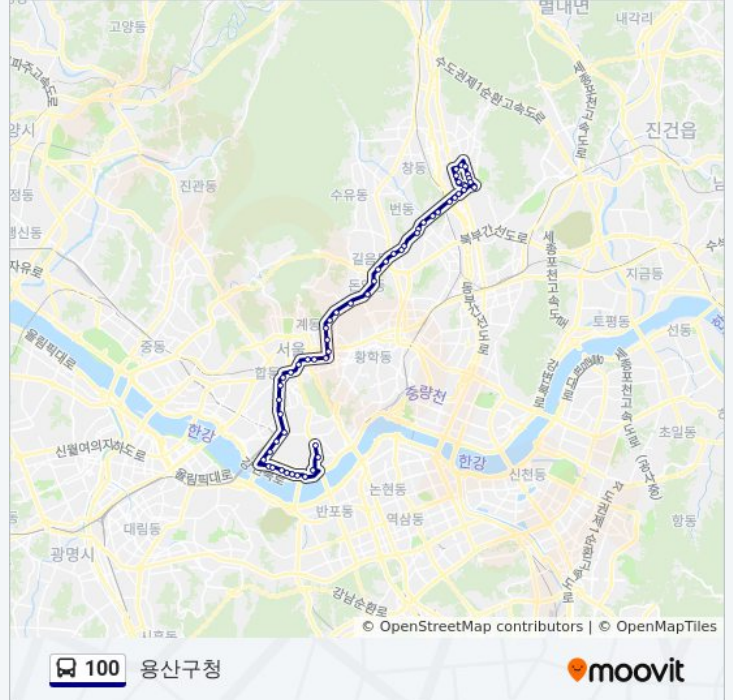

이동 시간: 64 분

노선 요약:

송곡초등학교입구

월곡뉴타운

길음뉴타운

미아리고개.미아리에술극장

돈암사거리.성신여대입구

삼선교.한성대학교

신용산역

한강대교북단

이촌동동부센트레빌

이촌1동충신교회앞

이촌동한강맨션.이촌역

신용산초등학교

이촌동점보아파트

금강병원.반도아파트

서빙고신동아아파트

서빙고역1번출구

한강중학교

방향: 하계동

정류장 63개

[노선 일정 보기](#)

용산구청.크라운호텔

한강중학교