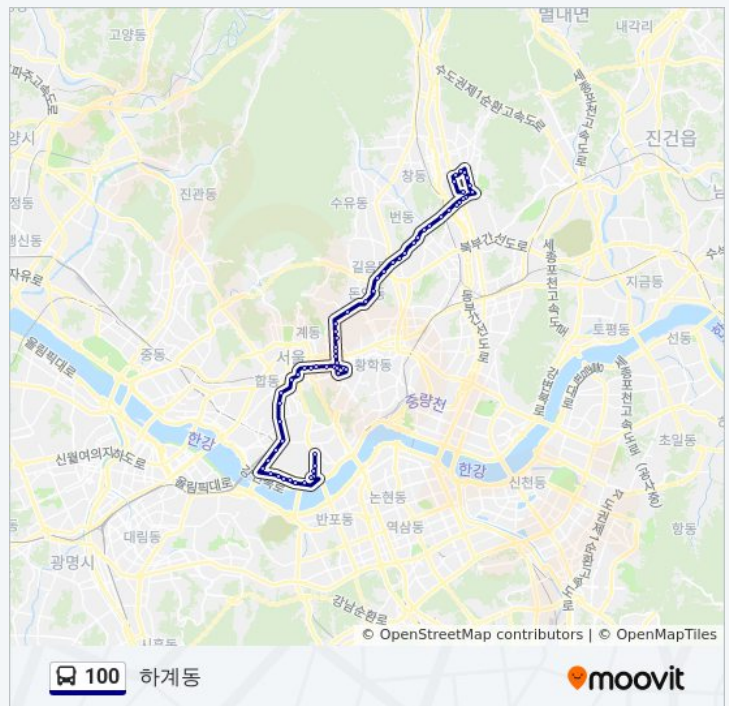

서울역버스환승센터

남대문시장.신한은행

롯데영프라자

을지로입구.로얄호텔

을지로2가

을지로3가

을지로4가.베스트웨스턴국도

을지로5가.중부시장

을지로6가.국립중앙의료원

광희동

100 버스 시간표

하계동 경로 시간표:

일요일	오전 4:00 - 오후 10:30
월요일	오전 4:00 - 오후 10:30
화요일	오전 4:00 - 오후 10:30
수요일	오전 4:00 - 오후 10:30
목요일	오전 4:00 - 오후 10:30
금요일	오전 4:00 - 오후 10:30
토요일	오전 4:00 - 오후 10:30

100 버스 정보

방향: 하계동

정거장: 63

이동 시간: 68 분

노선 요약:

퇴계로6가

을지로5가

방산시장

종로5가