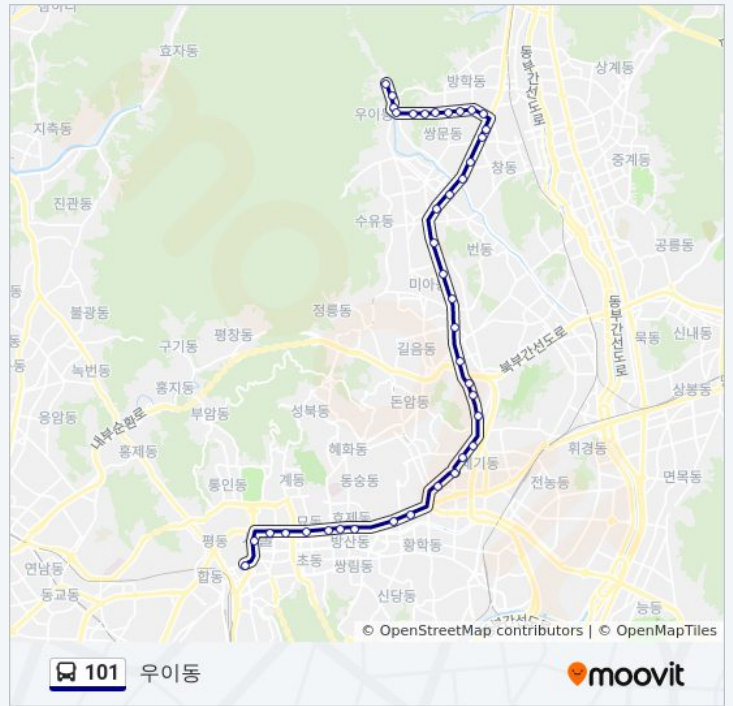

정거장: 39

이동 시간: 46 분

노선 요약:

대광고등학교앞

안암오거리

우신항병원

고려대학교앞

승례초등학교

수유3동우체국

우이1교앞

쌍문역

정의여중고앞

구민회관

도봉구보건소앞

쌍문동금호1차삼익아파트

쌍문동현대.한양아파트

쌍문동성원아파트

방학동우성.청구아파트

초당초등학교

쌍문동우이빌라

쌍문동청한빌라

동아운수앞

우이동성원아파트

우이동도선사입구