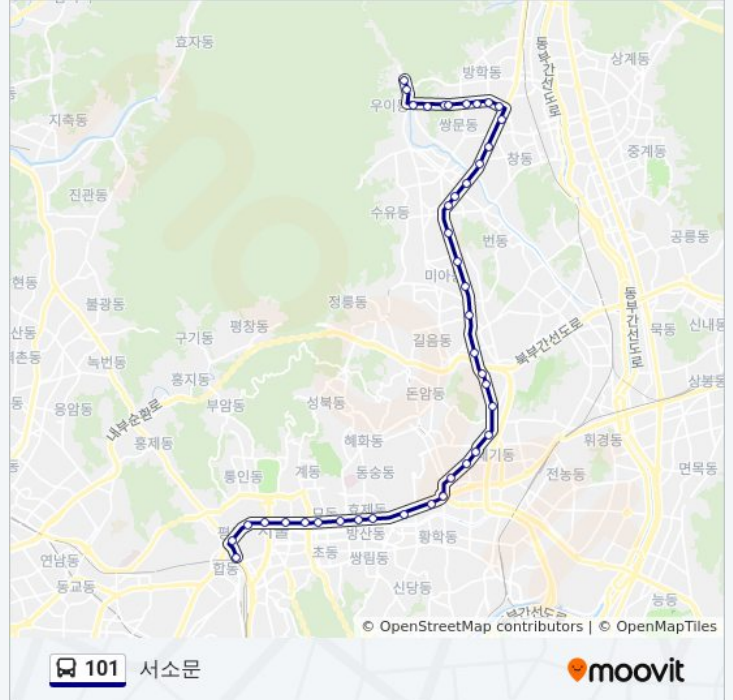

이동 시간: 48 분

노선 요약:

종암동주민센터

승례초교

고대앞

우신향병원

안암오거리

대광초교

신설동로타리

동묘앞

동대문(흥인지문)

종로6가

종로5가

종로4가

종로3가

종로2가

종로1가

광화문

서울역사박물관.경교장.강북삼성병원

서대문역사거리.적십자병원

서대문경찰서

방향: 우이동

정류장 39개

[노선 일정 보기](#)

정거장: 39

이동 시간: 46 분

노선 요약:

대광고등학교앞

안암오거리

우신항병원

고려대학교앞

승례초등학교