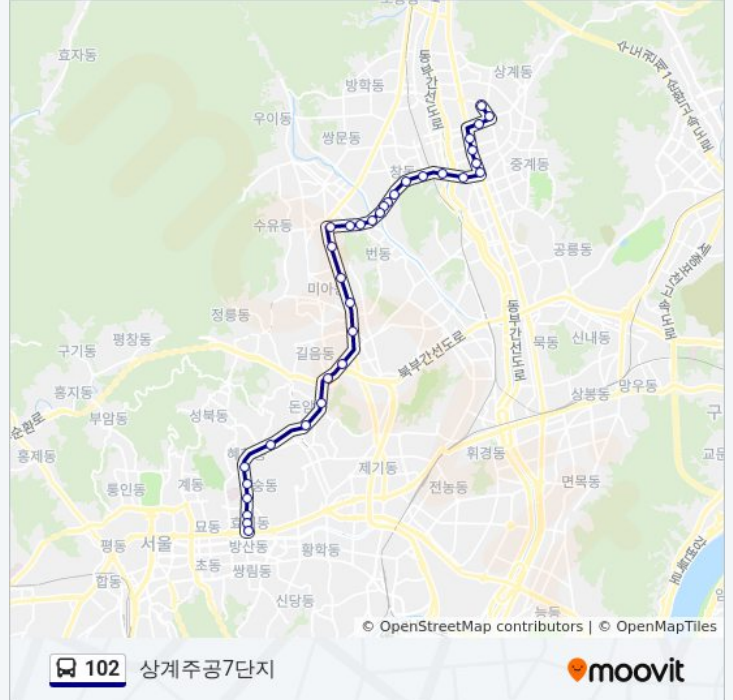

### 102 버스 시간표

상계주공7단지 경로 시간표:

일요일	오전 4:00 - 오후 11:00
월요일	오전 4:00 - 오후 11:00
화요일	오전 4:00 - 오후 11:00
수요일	오전 4:00 - 오후 11:00
목요일	오전 4:00 - 오후 11:00
금요일	오전 4:00 - 오후 11:00
토요일	오전 4:00 - 오후 11:00

### 102 버스 정보

방향: 상계주공7단지

정거장: 34

이동 시간: 37 분

노선 요약:

강북경찰서입구

북부시장입구

번동사거리

중계역1번출구

백병원

상계주공4단지

상계주공6단지

노원역1번출구

상계초등학교

7단지영업소(가상)

102 버스 시간표와 경로 지도는 [moovitapp.com](https://moovitapp.com) 에서 오프라인 PDF로 사용할 수 있습니다. [무빗 앱](#) url을 사용하여 실시간 버스 시간, 기차 일정 또는 지하철 일정과 서울시 내의 모든 대중 교통의 단계별 방향안내를 받을 수 있습니다.