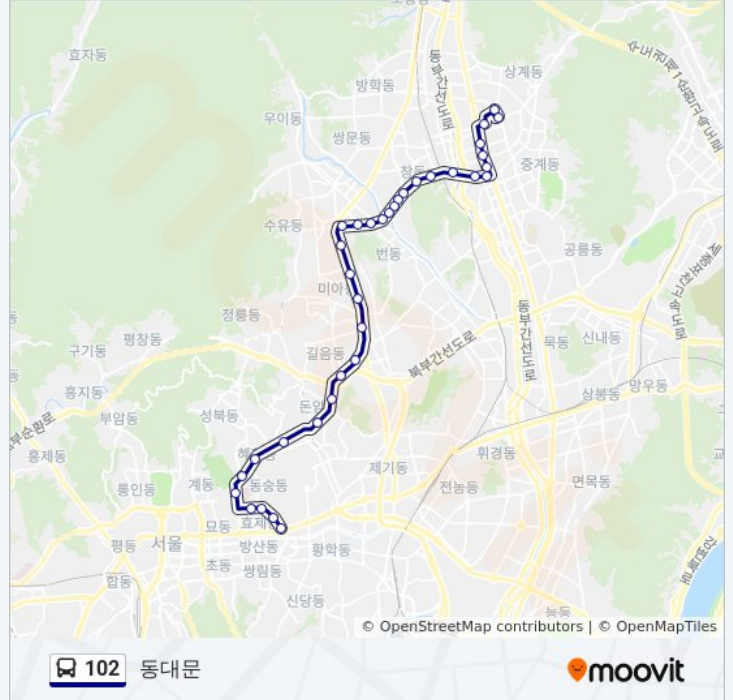

노선 요약:

미아사거리역

월곡뉴타운

길음뉴타운

미아리고개.미아리에술극장

돈암사거리.성신여대입구

삼선교.한성대학교

혜화동로터리

명륜3가.성대입구

창경궁.서울대학교병원

현대그룹빌딩

이화동(이화장)

충신동

동대문

### 방향: 상계주공7단지

정류장 34개

[노선 일정 보기](#)

종로6가

종로5가.효제초등학교

종로5가.효제동

통신대(이화장)

혜화역.마로니에공원

### 102 버스 정보

방향: 상계주공7단지

정거장: 34

이동 시간: 37 분

노선 요약:

강북경찰서입구

북부시장입구

번동사거리