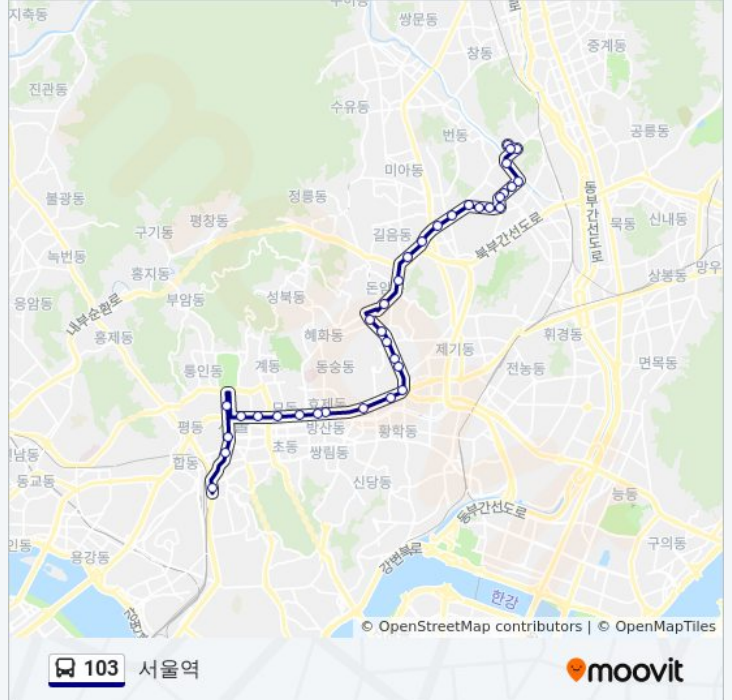

103

서울역

웹사이트 모드로 보기

103 버스 노선 (서울역)은(는) 2 경로가 있습니다. 주중운영 시간은 다음과 같습니다:

(1) 서울역: 오전 4:30 - 오후 10:45 (2) 월계동: 오전 4:30 - 오후 10:45

내 근처의 가장 가까운 103 버스를 찾으려면 무빗을 사용하여 다음 103 버스 도착시간을 확인하세요.

방향: 서울역

정류장 36개

103 버스 정보

방향: 서울역

정거장: 36

이동 시간: 38 분

노선 요약:

보문동주민센터
 신설동로타리
 동묘앞
 동대문(흥인지문)
 종로6가
 종로5가
 종로4가
 종로3가
 종로2가
 종로1가
 세종문화회관
 시청앞.덕수궁
 시청앞
 서울역버스환승센터

방향: 월계동

정류장 34개
[노선 일정 보기](#)

송례문
 남대문시장.신한은행
 롯데영프라자
 우리은행종로지점
 종로2가
 종로3가역15번출구
 종로4가.종묘
 종로5가.광장시장
 종로6가.종로신진시장
 동대문
 동묘앞
 보문동주민센터
 브라운호텔
 보문역
 성북구청.성북경찰서

103 버스 시간표

월계동 경로 시간표:

| | |
|-----|--------------------|
| 일요일 | 오전 4:30 - 오후 10:45 |
| 월요일 | 오전 4:30 - 오후 10:45 |
| 화요일 | 오전 4:30 - 오후 10:45 |
| 수요일 | 오전 4:30 - 오후 10:45 |
| 목요일 | 오전 4:30 - 오후 10:45 |
| 금요일 | 오전 4:30 - 오후 10:45 |
| 토요일 | 오전 4:30 - 오후 10:45 |

103 버스 정보

방향: 월계동
 정거장: 34
 이동 시간: 35 분
 노선 요약:

삼선동주민센터

돈암사거리.성신여대입구

미아리고개.미아리에술극장

길음뉴타운

월곡뉴타운

송곡초교입구