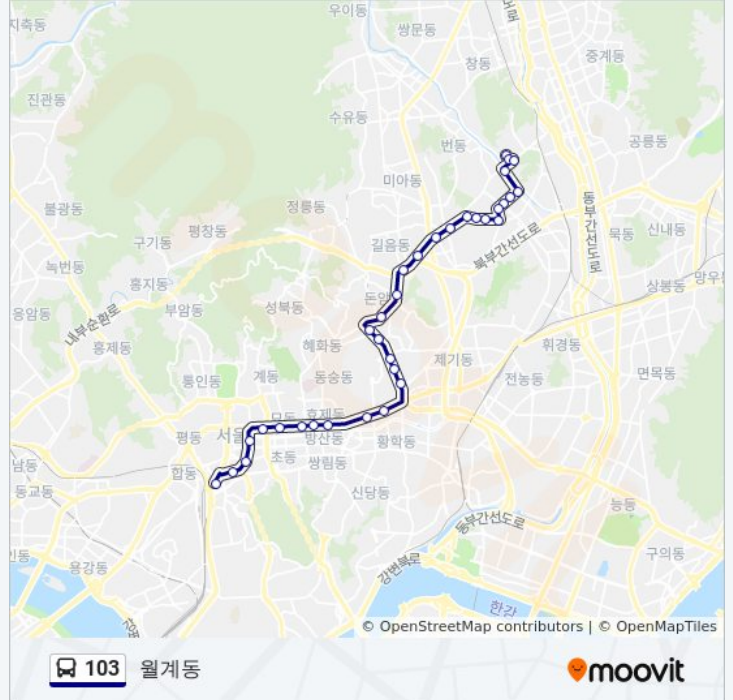

103

서울역

웹사이트 모드로 보기

103 버스 노선 (서울역)은(는) 2 경로가 있습니다. 주중운영 시간은 다음과 같습니다:

(1) 서울역: 오전 4:30 - 오후 10:45 (2) 월계동: 오전 4:30 - 오후 10:45

내 근처의 가장 가까운 103 버스를 찾으려면 무빗을 사용하여 다음 103 버스 도착시간을 확인하세요.

방향: 서울역

정류장 36개

103 버스 정보

방향: 월계동
 정거장: 34
 이동 시간: 35 분
 노선 요약:

삼선동주민센터

돈암사거리.성신여대입구

미아리고개.미아리에술극장

길음뉴타운

월곡뉴타운

송곡초교입구

광운초교

월계2교

월계주공1단지아파트앞

삼화상운

삼화상운차고지(가상)

103 버스 시간표와 경로 지도는 moovitapp.com 에서 오프라인 PDF로 사용할 수 있습니다. [무빗앱](https://moovitapp.com) url을 사용하여 실시간 버스 시간, 기차 일정 또는 지하철 일정과 서울시 내의 모든 대중 교통의 단계별 방향안내를 받을 수 있습니다.

[무빗에 대해](#) · [MaaS 솔루션](#) · [지원 국가](#) · [무빗커뮤니티](#)