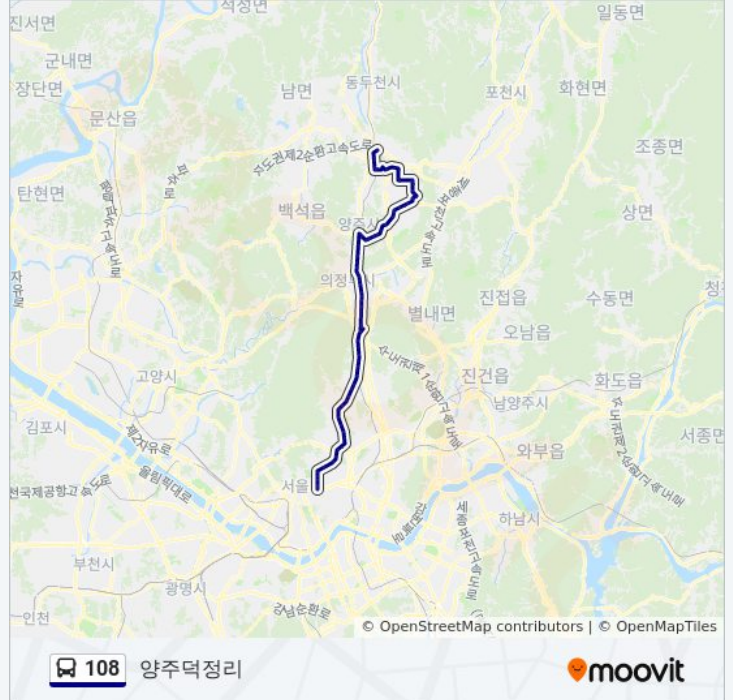

신도봉시장.도봉구청.방학북부역

신도봉사거리

서울북부지방법원.검찰청.도봉역성황당

도봉한신아파트

도봉산역

다락원.서울인강학교앞

롯데.신도아파트

호원고교.호암초교

장수원.신한대학교

병무청.안말입구

회룡중학교

자동차검사소.한주아파트

호원중학교

회룡역

의정부교앞

의정부3동주민센터입구

의정부3동우체국

의정부역.흥선지하도

중앙초등학교

가능역.성베드로병원

주택앞.가재울교차로

진웨딩홀부페

녹양역

남방동입구.비석거리.남방사거리

양주역

양주시청.화원

마전동

주내파출소.주내교회

응달마을

공장앞

광사동

신도아파트

마을회관