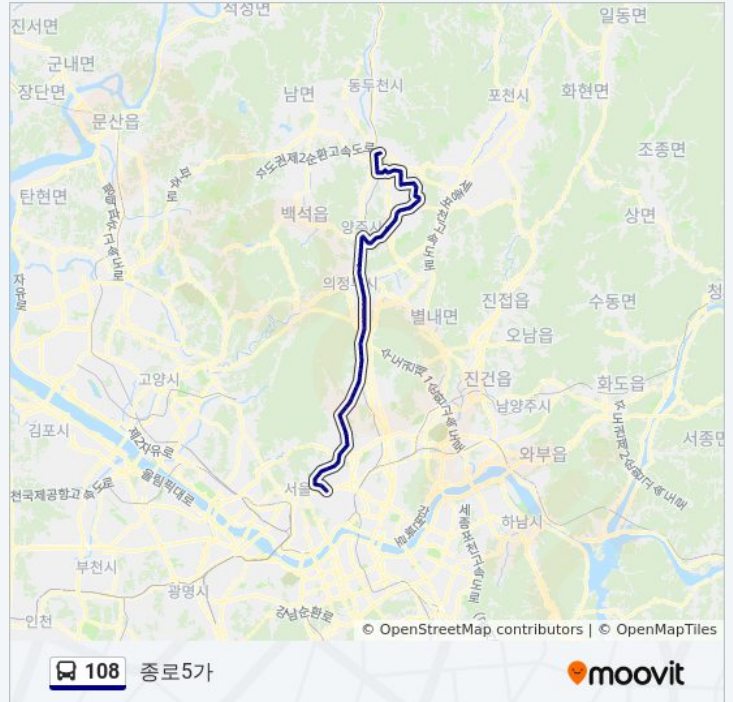

**방향: 종로5가**

정류장 87개

[노선 일정 보기](#)

덕정동차고지

진흥마트

덕정역

### 108 버스 시간표

종로5가 경로 시간표:

일요일	오전 4:00 - 오후 11:48
월요일	오전 4:00 - 오후 11:48
화요일	오전 4:00 - 오후 11:48
수요일	오전 4:00 - 오후 11:48

목요일	오전 4:00 - 오후 11:48
금요일	오전 4:00 - 오후 11:48
토요일	오전 4:00 - 오후 11:48

### 108 버스 정보

**방향:** 종로5가

**정거장:** 87

**이동 시간:** 107 분

**노선 요약:**

- 썬마트앞
- 용보아파트
- 주공1단지
- 덕정주공6단지
- 서재말
- 회암2동마을회관
- 옥정3단지
- 세창아파트입구
- 세창아파트
- 옥정고등학교
- 문화공원
- 울정초등학교
- 기우리다리앞
- 울정13단지.귀메골
- 65사단앞
- 풀무원입구
- 삼가대삼거리
- 삼성2동마을회관
- 삼성동
- 성우아파트.나래아파트
- Ts3차아파트
- 장거리만송교
- Ts1.2차아파트
- 덕현초교.덕고개
- 주공4단지
- 대방신도아파트
- 광불사입구
- 광사동.넉바위
- 공장앞
- 응달마을
- 주내파출소.주내교회
- 마전동
- 양주시청.화원

양주역

비석거리

녹양역

녹양교앞

대원여객

주택앞.가재울교차로

가능역.성베드로병원

보훈지청