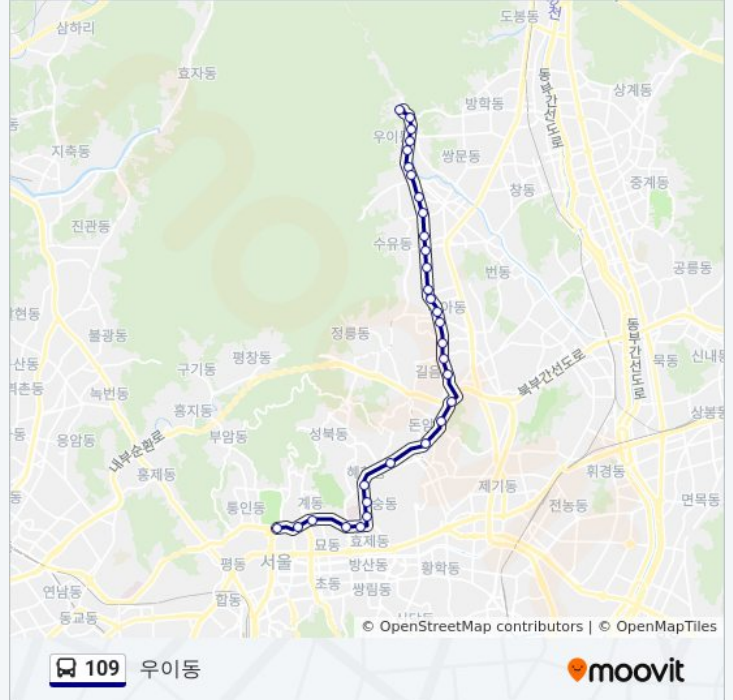

정거장: 31

이동 시간: 34 분

노선 요약:

롯데마트삼양점.래미안1차아파트

빨래골입구

화계사입구

우이초등학교

가오리수유종합사회복지관

인수동장미원

국립4.19민주묘지입구사거리

덕성여대입구

서라벌중학교.우이동대우아파트

북서울교회

동아운수앞

우이동성원아파트

우이동종점(가상)