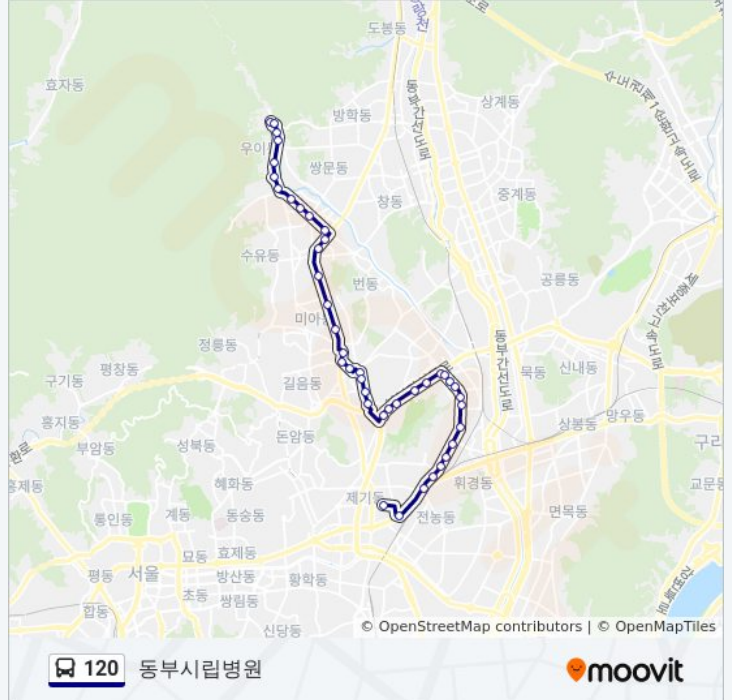

**방향:** 동부시립병원

**정거장:** 42

**이동 시간:** 38 분

**노선 요약:**

생명의전화

월곡역

동덕여대앞

한국과학기술연구원입구

이문동우체국

외대앞

경희중고

회기시장

회기동현대아파트

떡전교사거리.동대문노인복지관

청량리역환승센터

동대문중앙새마을금고

**방향: 우이동**

정류장 45개

[노선 일정 보기](#)

제기동주민센터.서울약령시앞

경동시장

동대문구청앞

용두동신동아아파트

서울시동부병원

**120 버스 정보**

방향: 우이동

정거장: 45

이동 시간: 45 분  
노선 요약:

우산빌딩앞

회기시장

경희중고

외대앞