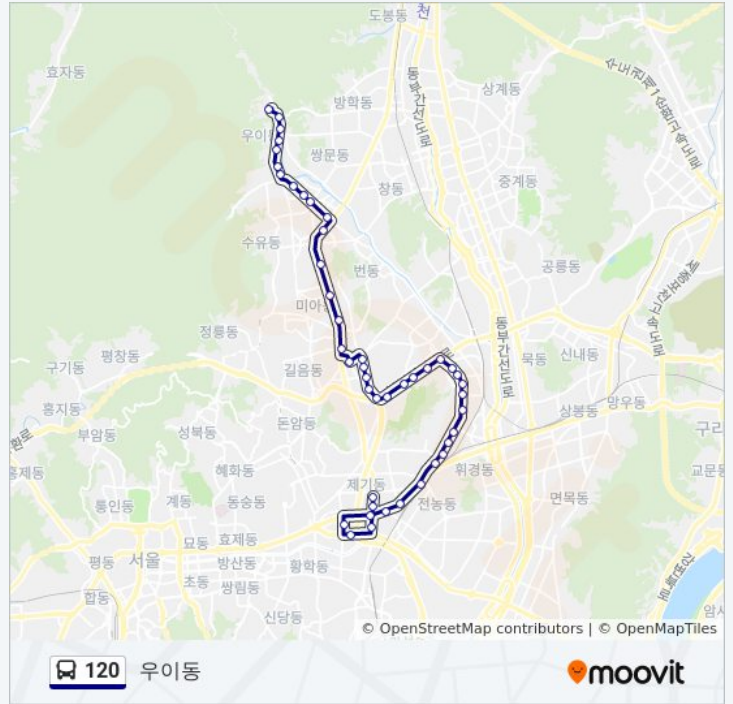

**방향:** 동부시립병원

**정거장:** 42

**이동 시간:** 38 분

**노선 요약:**

생명의전화

월곡역

동덕여대앞

한국과학기술연구원입구

**방향: 우이동**

정류장 45개

[노선 일정 보기](#)

제기동주민센터.서울약령시앞

경동시장

동대문구청앞

용두동신동아아파트

서울시동부병원

제기동역.서울약령시

청량리청과물도매시장

청량리역환승센터

서울성심병원

**120 버스 시간표**

우이동 경로 시간표:

일요일	오전 4:25 - 오후 10:58
월요일	오전 4:25 - 오후 10:58
화요일	오전 4:25 - 오후 10:58
수요일	오전 4:25 - 오후 10:58
목요일	오전 4:25 - 오후 10:58
금요일	오전 4:25 - 오후 10:58
토요일	오전 4:25 - 오후 10:58

**120 버스 정보**

방향: 우이동

정거장: 45

이동 시간: 45 분  
노선 요약:

우산빌딩앞

회기시장

경희중고

외대앞