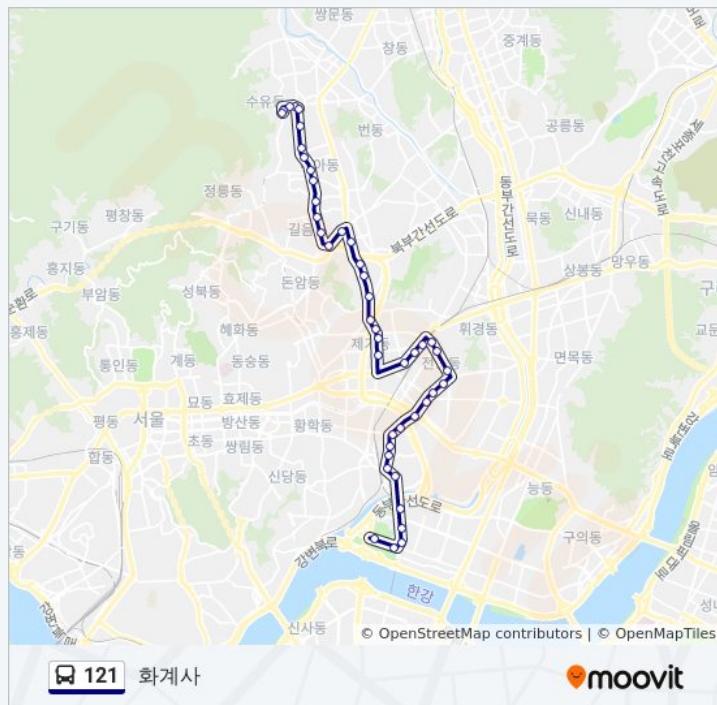

송례초등학교

종암동주민센터

종암경찰서

성가복지병원

현대백화점

길음역

길음동동부아파트

미아초교

송천초등학교.미아뉴타운입구

삼양동사거리

강북청소년문화정보센터입구

삼양초등학교

롯데마트삼양점.래미안1차아파트

빨래골입구

화계사입구

121 버스 정보

방향: 화계사

정거장: 44

이동 시간: 40 분

노선 요약:

화계사입구사거리

수유동삼양탕앞

화계사입구.한신대학교대학원

화계사입구.종점(가상)