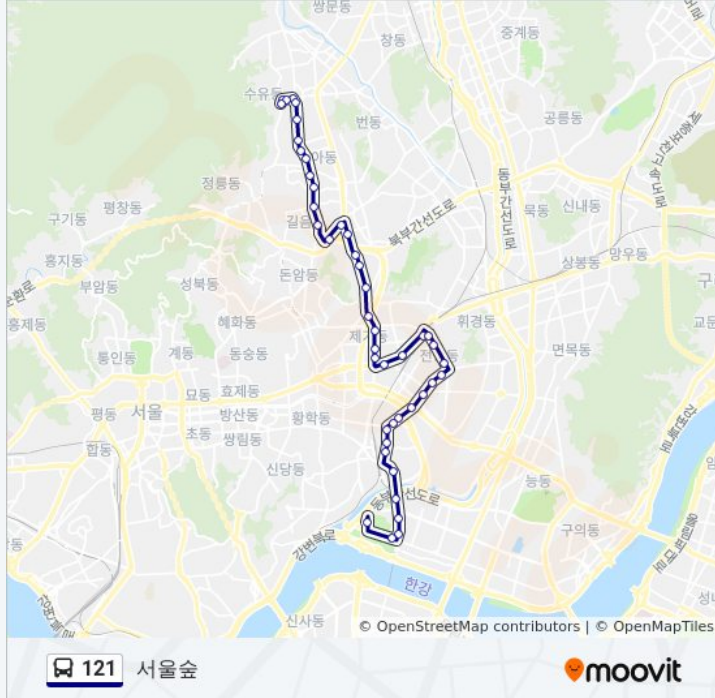

한양대부속고등학교

한양대정문

성동교남단

성동구민종합체육센터

서울숲

뚝섬서울숲남문

뚝섬서울숲

방향: 화계사

정류장 44개

[노선 일정 보기](#)

뚝섬서울숲

뚝섬서울숲남문

서울숲

성동구민종합체육센터

성동교남단

한양대정문앞

한양대앞.한양시장

121 버스 시간표

화계사 경로 시간표:

일요일	오전 4:00 - 오후 10:00
월요일	오전 4:00 - 오후 10:00
화요일	오전 4:00 - 오후 10:00
수요일	오전 4:00 - 오후 10:00
목요일	오전 4:00 - 오후 10:00
금요일	오전 4:00 - 오후 10:00
토요일	오전 4:00 - 오후 10:00

한양대부속고등학교

마장동금호아파트