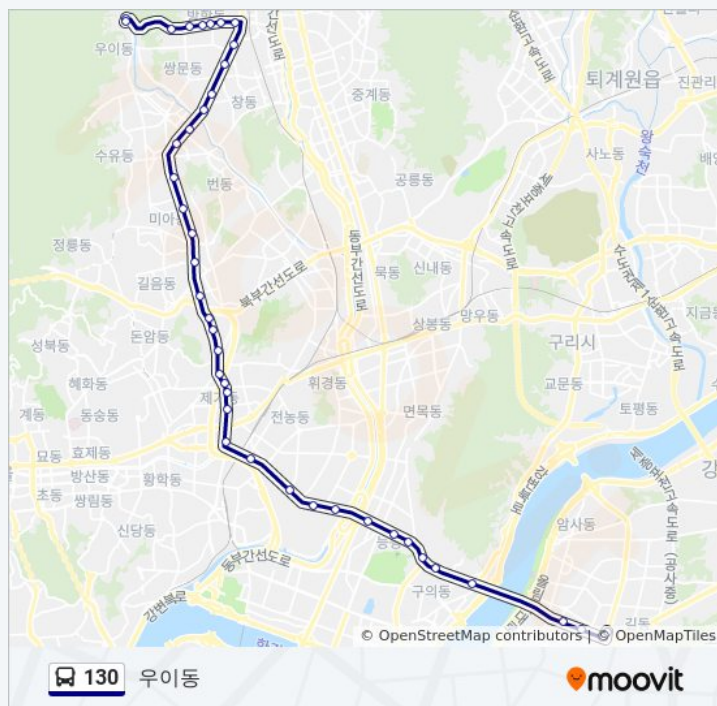

도봉구민회관

도봉보건소.북한산아이파크아파트

방학사거리

신한은행방학동지점

국민은행방학지점

방학동신동아아파트

방학동신동아타워

연산군정의공주묘

우이동도선사입구

우이동차고지중점

방향: 우이동

정거장: 41

이동 시간: 54 분

노선 요약:

130 버스 시간표와 경로 지도는 moovitapp.com 에서 오프라인 PDF로 사용할 수 있습니다. [무빗앱](#) url을 사용하여 실시간 버스 시간, 기차 일정 또는 지하철 일정과 서울시 내의 모든 대중 교통의 단계별 방향안내를 받을 수 있습니다.

[무빗에 대해](#) · [MaaS 솔루션](#) · [지원 국가](#) · [무비터 커뮤니티](#)