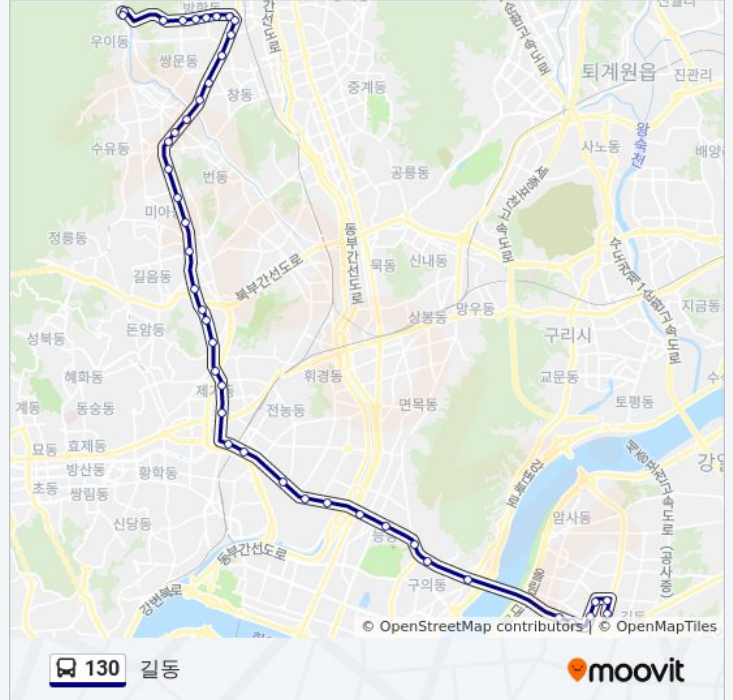

신답초등학교앞

답십리역사거리

청년회의소

장한평역

군자교입구

군자역5번출구.용마초등학교

어린이대공원후문아차산역

새발교회

광나루역

천호역6번출구.천호사거리

강동역(동신중학교)

강동성심병원(동신중학교)

천동초등학교

강동주유소

길동역1번출구

방향: 우이동

어린이대공원후문아차산역

중곡동입구삼거리

130 버스 시간표

우이동 경로 시간표:

일요일	오전 4:20 - 오후 10:32
월요일	오전 4:20 - 오후 10:32
화요일	오전 4:20 - 오후 10:32
수요일	오전 4:20 - 오후 10:32
목요일	오전 4:20 - 오후 10:32
금요일	오전 4:20 - 오후 10:32
토요일	오전 4:20 - 오후 10:32

130 버스 정보

군자역4번출구.용마초등학교

군자교입구

장한평역

청년회의소

답십리역사거리

신답초등학교앞

동대문구청앞