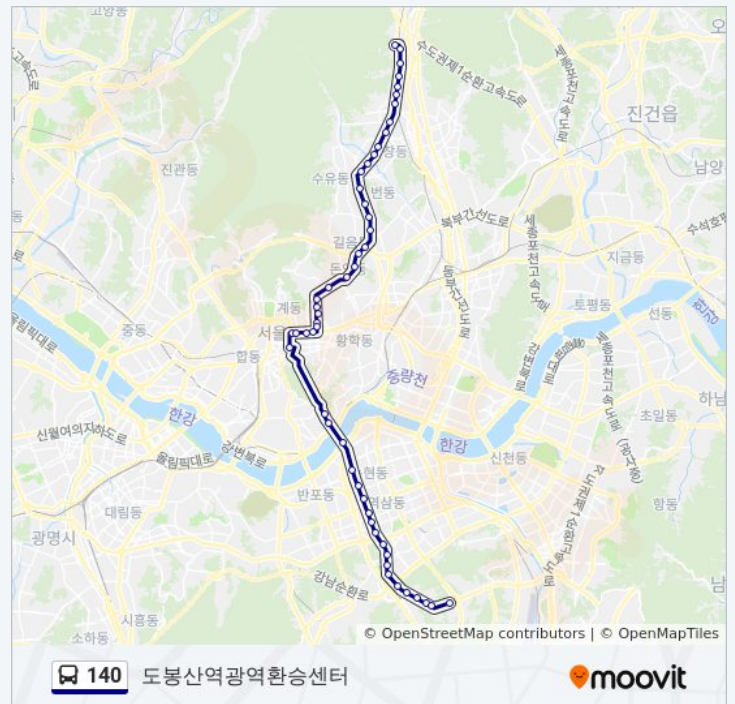

미아리고개.미아리에술극장

길음뉴타운

월곡뉴타운

미아사거리역

수요일	오전 4:00 - 오후 10:48
목요일	오전 4:00 - 오후 10:48
금요일	오전 4:00 - 오후 10:48
토요일	오전 4:00 - 오후 10:48

### 140 버스 정보

**방향:** 도봉산역광역환승센터

**정거장:** 51

**이동 시간:** 74 분

**노선 요약:**

도봉세무서.성북시장

미아역.신일중고

수유시장.성신여대미아캠퍼스앞