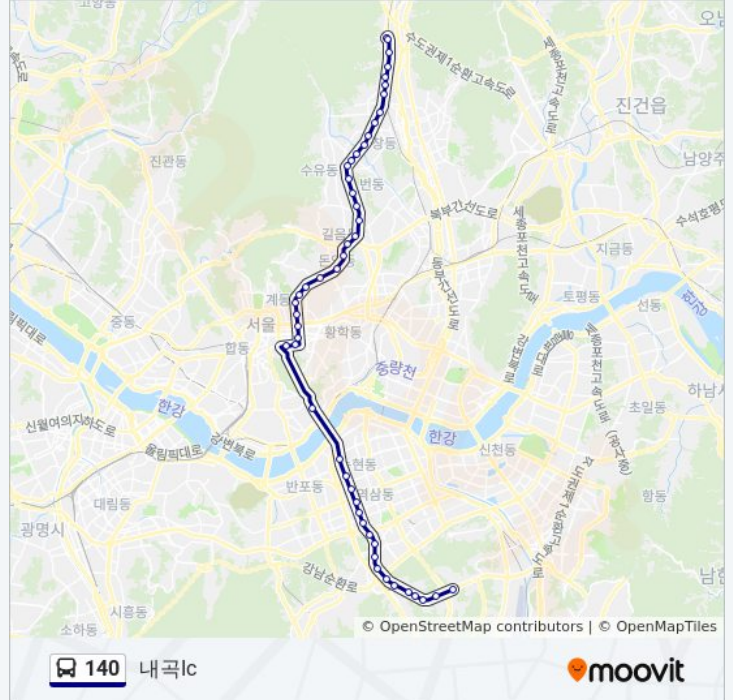

양재역

교육개발원입구

시민의숲

At센터.양재꽃시장

하나로마트.코트라

내곡동주민센터

탑성마을

서초포레스타입구

안골마을

서울특별시어린이병원.강동-송파예비군

헌인릉.강남서초예비군훈련장

**방향: 도봉산역광역환승센터**

정류장 51개

[노선 일정 보기](#)

서울특별시어린이병원.강동-송파예비군

안골마을