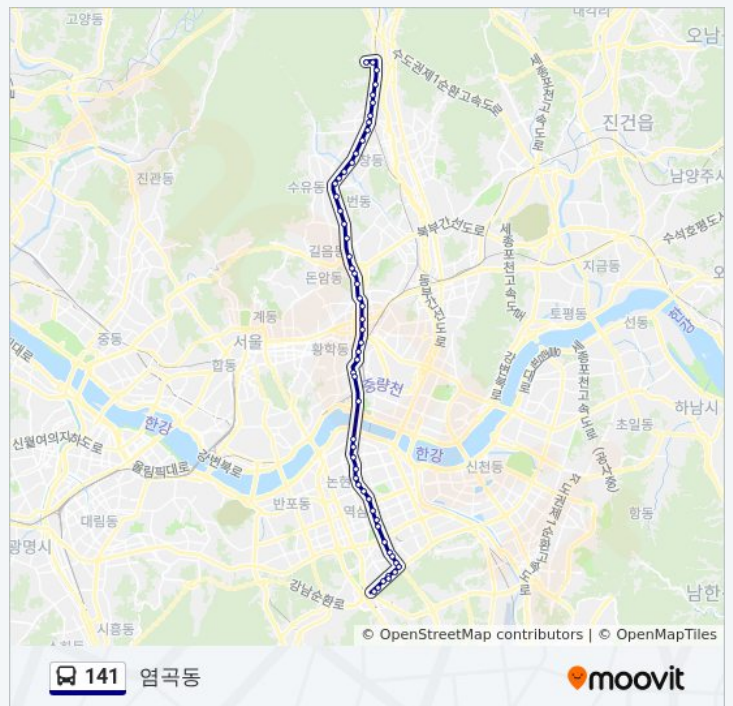

신도봉시장.도봉구청.방학북부역

신도봉사거리

서울북부지방법원.검찰청.도봉역성황당

도봉한신아파트

도봉고등학교

도봉산입구

방향: **염곡동**

정류장 55개

[노선 일정 보기](#)

141 버스 시간표

염곡동 경로 시간표:

일요일 오전 4:00 - 오후 10:27

월요일 오전 4:00 - 오후 10:27

도봉산입구

도봉고등학교
 도봉한신아파트
 서울북부지방법원.검찰청.도봉역성황당
 신도봉사거리
 신도봉시장.도봉구청.방학북부역
 도봉소방서
 방학사거리
 도봉보건소
 도봉구민회관
 쌍문역
 우이1교앞
 수유3동우체국
 수유(강북구청)역
 수유역
 수유시장.성신여대미아캠퍼스앞
 미아역.신일중고
 도봉세무서.성북시장
 미아사거리역
 성가복지병원
 종암경찰서
 종암동주민센터
 송례초교
 고려대역.고대앞삼거리
 흥파초등학교
 경동시장
 동대문구청앞
 마장축산물시장
 도선사거리
 성동구청
 무학여고
 행당신동아.행당푸르지오아파트
 뚝섬서울숲
 압구정중학교.현대아파트

화요일	오전 4:00 - 오후 10:27
수요일	오전 4:00 - 오후 10:27
목요일	오전 4:00 - 오후 10:27
금요일	오전 4:00 - 오후 10:27
토요일	오전 4:00 - 오후 10:27

141 버스 정보

방향: 염곡동

정거장: 55

이동 시간: 70 분

노선 요약:

신구중학교

도산공원.호림아트센터앞