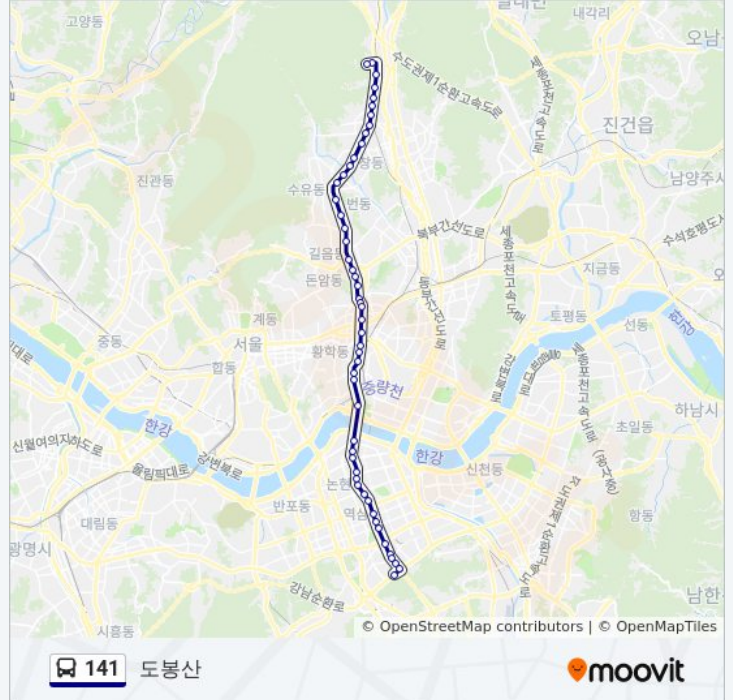

수유역.강북구청

수유3동우체국

우이1교앞

쌍문역

도봉구민회관

도봉보건소.북한산아이파크아파트

방학사거리

도봉소방서

신도봉시장.도봉구청.방학북부역

신도봉사거리

서울북부지방법원.검찰청.도봉역성황당

도봉한신아파트

도봉고등학교

도봉산입구

방향: **염곡동**

정류장 55개

[노선 일정 보기](#)

141 버스 시간표

염곡동 경로 시간표:

일요일 오전 4:00 - 오후 10:27

월요일 오전 4:00 - 오후 10:27

도봉산입구

도봉고등학교
 도봉한신아파트
 서울북부지방법원.검찰청.도봉역성황당
 신도봉사거리
 신도봉시장.도봉구청.방학북부역
 도봉소방서
 방학사거리
 도봉보건소
 도봉구민회관
 쌍문역
 우이1교앞
 수유3동우체국
 수유(강북구청)역
 수유역
 수유시장.성신여대미아캠퍼스앞
 미아역.신일중고
 도봉세무서.성북시장
 미아사거리역
 성가복지병원
 종암경찰서
 종암동주민센터
 송례초교
 고려대역.고대앞삼거리
 흥파초등학교
 경동시장
 동대문구청앞
 마장축산물시장
 도선사거리
 성동구청
 무학여고
 행당신동아.행당푸르지오아파트
 뚝섬서울숲
 압구정중학교.현대아파트

화요일	오전 4:00 - 오후 10:27
수요일	오전 4:00 - 오후 10:27
목요일	오전 4:00 - 오후 10:27
금요일	오전 4:00 - 오후 10:27
토요일	오전 4:00 - 오후 10:27

141 버스 정보

방향: 염곡동

정거장: 55

이동 시간: 70 분

노선 요약:

신구중학교

도산공원.호림아트센터앞