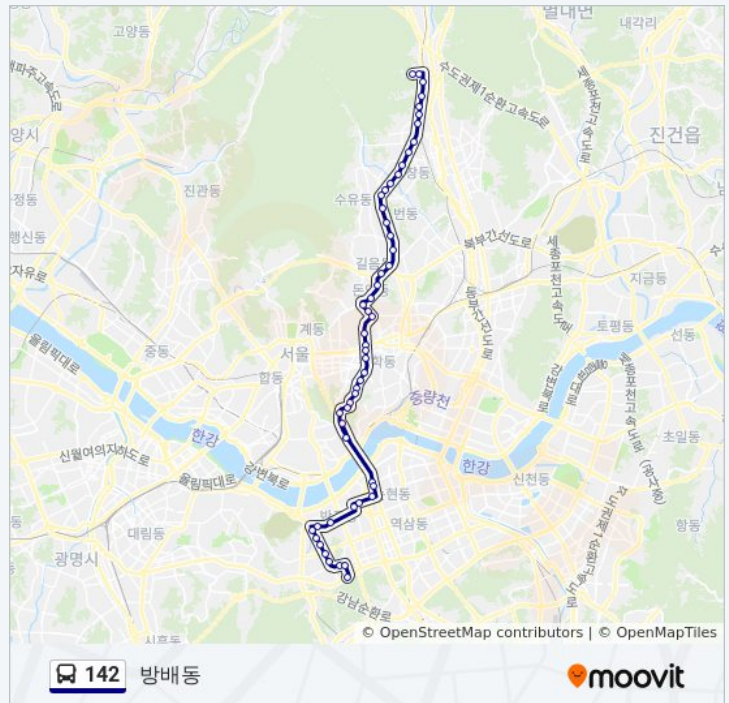

이동 시간: 69 분

노선 요약:

신당동떡볶이타운
 성동공업고등학교앞
 동묘역앞
 동묘역.롯데캐슬천지인
 송인1동주민센터
 보문역
 성북구청.성북경찰서
 삼선동주민센터
 돈암사거리.성신여대입구
 미아리고개.미아리에술극장
 길음뉴타운
 월곡뉴타운
 미아사거리역
 도봉세무서.성북시장
 미아역.신일중고
 수유시장.성신여대미아캠퍼스앞
 수유역.강북구청
 수유3동우체국
 우이1교앞
 쌍문역
 도봉구민회관
 도봉보건소.북한산아이파크아파트
 도봉소방서.방학남부역
 신도봉시장.도봉구청.방학북부역
 신도봉사거리
 서울북부지방법원.검찰청.도봉역성황당
 도봉한신아파트
 도봉고등학교
 도봉산입구

방향: 방배동

정류장 53개
[노선 일정 보기](#)

142 버스 시간표

방배동 경로 시간표:

일요일

오전 4:00 - 오후 10:30

도봉산입구
 도봉고등학교
 도봉한신아파트
 서울북부지방법원.검찰청.도봉역성황당
 신도봉사거리
 신도봉시장.도봉구청.방학북부역
 도봉소방서.방학남부역
 도봉보건소
 도봉구민회관
 쌍문역
 우이1교앞
 수유3동우체국
 수유(강북구청)역
 수유역
 수유시장.성신여대미아캠퍼스앞
 미아역.신일중고
 도봉세무서.성북시장
 미아사거리역
 월곡뉴타운
 길음뉴타운
 미아리고개.미아리에술극장
 돈암사거리.성신여대입구
 삼선동주민센터
 성북구청.성북경찰서
 보문역
 창신동창신시장
 창신동두산아파트
 동묘역앞
 성동공업고등학교(무궁화회관)
 신당동떡볶이타운
 신당동.청구역
 약수역2번출구.중구구립도서관
 약수역8번출구.신당사회복지관

월요일	오전 4:00 - 오후 10:30
화요일	오전 4:00 - 오후 10:30
수요일	오전 4:00 - 오후 10:30
목요일	오전 4:00 - 오후 10:30
금요일	오전 4:00 - 오후 10:30
토요일	오전 4:00 - 오후 10:30

142 버스 정보

방향: 방배동
정거장: 53
이동 시간: 68 분
노선 요약:

송도병원앞

버티고개

장충단로입구

서울시중부기술교육원.블루스퀘어