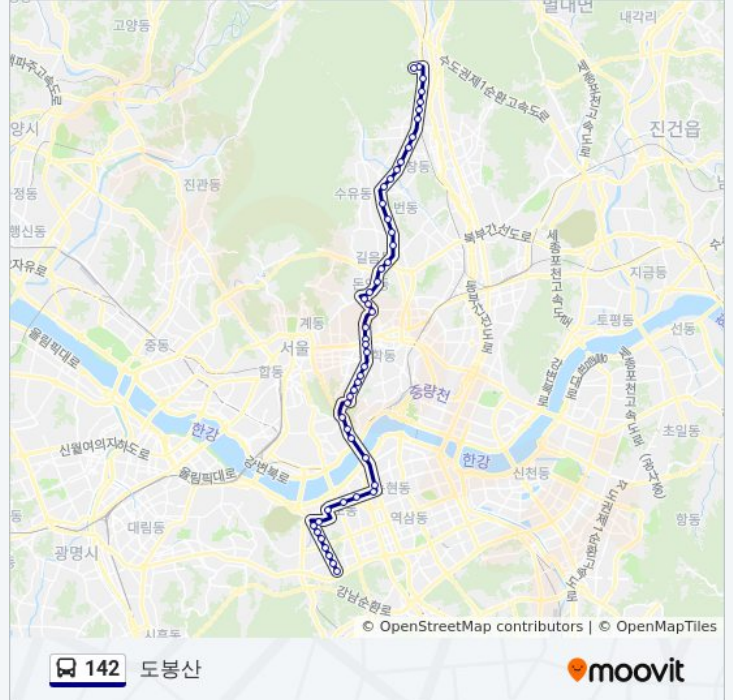

[노선 일정 보기](#)

- 경남임광아파트
- 방배3동주민센터
- 방배역(구방림시장)
- 내방역2번출구
- 방배열린문화센터(방배4동주민센터)
- 방배프라자
- 방배동삼호아파트
- 서초구민체육센터.심산문화센터
- 삼성래미안
- 고속터미널
- 반포역
- 영동사거리
- 신사역
- 한남대교전망카페
- 한남5거리
- 순천향대학병원
- 서울중부기술교육원.블루스퀘어
- 버티고개
- 송도병원앞
- 약수역7번출구.약수동주민센터
- 약수역3번출구.약수하이츠
- 신당동.청구역

142 버스 시간표

도봉산 경로 시간표:

일요일	오전 4:00 - 오후 10:30
월요일	오전 4:00 - 오후 10:30
화요일	오전 4:00 - 오후 10:30
수요일	오전 4:00 - 오후 10:30
목요일	오전 4:00 - 오후 10:30
금요일	오전 4:00 - 오후 10:30
토요일	오전 4:00 - 오후 10:30

142 버스 정보

방향: 도봉산

정거장: 51

이동 시간: 69 분

노선 요약:

신당동떡볶이타운
 성동공업고등학교앞
 동묘역앞
 동묘역.롯데캐슬천지인
 송인1동주민센터
 보문역
 성북구청.성북경찰서
 삼선동주민센터
 돈암사거리.성신여대입구
 미아리고개.미아리에술극장
 길음뉴타운
 월곡뉴타운
 미아사거리역
 도봉세무서.성북시장
 미아역.신일중고
 수유시장.성신여대미아캠퍼스앞
 수유역.강북구청
 수유3동우체국
 우이1교앞
 쌍문역
 도봉구민회관
 도봉보건소.북한산아이파크아파트
 도봉소방서.방학남부역
 신도봉시장.도봉구청.방학북부역
 신도봉사거리
 서울북부지방법원.검찰청.도봉역성황당
 도봉한신아파트
 도봉고등학교
 도봉산입구