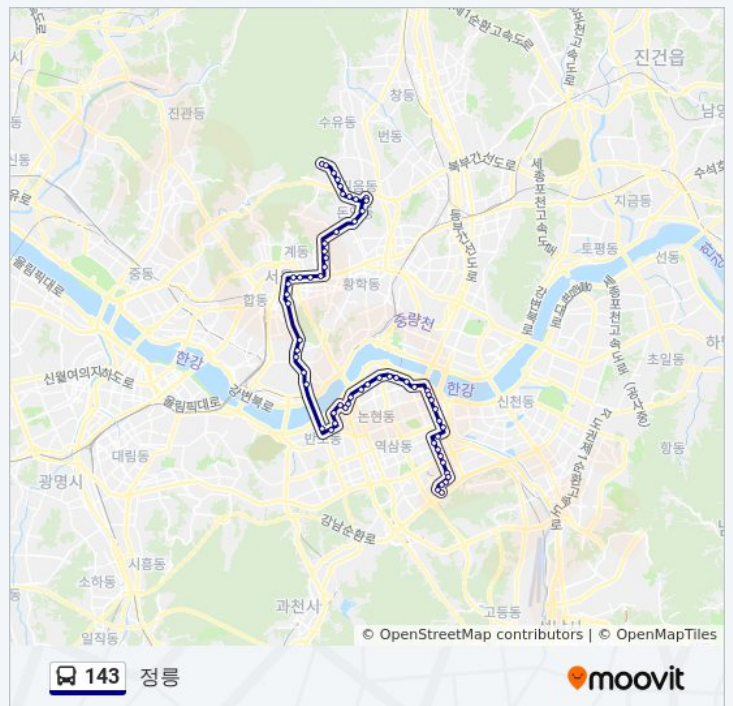

현대아파트

광림교회.현대고등학교

신사중학교

롯데캐슬아파트

신반포13차아파트

신동중학교

잠원한신아파트

**143 버스 시간표**

정릉 경로 시간표:

일요일	오전 4:00 - 오후 9:51
월요일	오전 4:00 - 오후 9:51
화요일	오전 4:00 - 오후 9:51
수요일	오전 4:00 - 오후 9:51
목요일	오전 4:00 - 오후 9:51
금요일	오전 4:00 - 오후 9:51
토요일	오전 4:00 - 오후 9:51

**143 버스 정보**

**방향:** 정릉  
**정거장:** 61  
**이동 시간:** 70 분  
**노선 요약:**