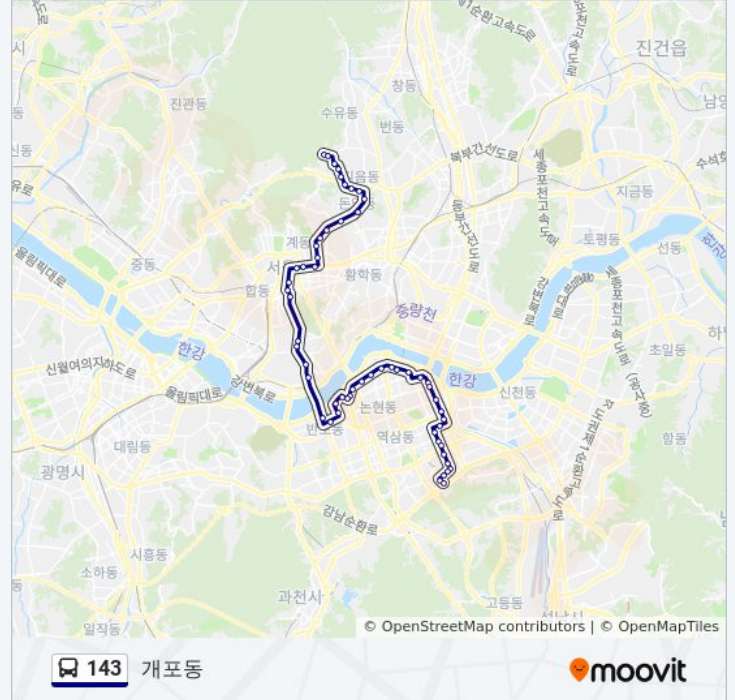

청담초등학교앞

프리마호텔

영동교입구

청담역.경기고교

봉은사.삼성1파출소앞

무역센터

삼성역

휘문중고등학교

대치동현대아파트

농협대치지점

대치동국제아파트.서울교회

대치역

개포동역

경기여고

개포3단지.수도전기공고후문

시립개포도서관

개포주공1단지

**방향: 정릉**

정류장 61개  
[노선 일정 보기](#)

개포중학교

개포2단지

시립도서관앞

개포3단지.수도전기공고후문

개포주공5단지경기여고