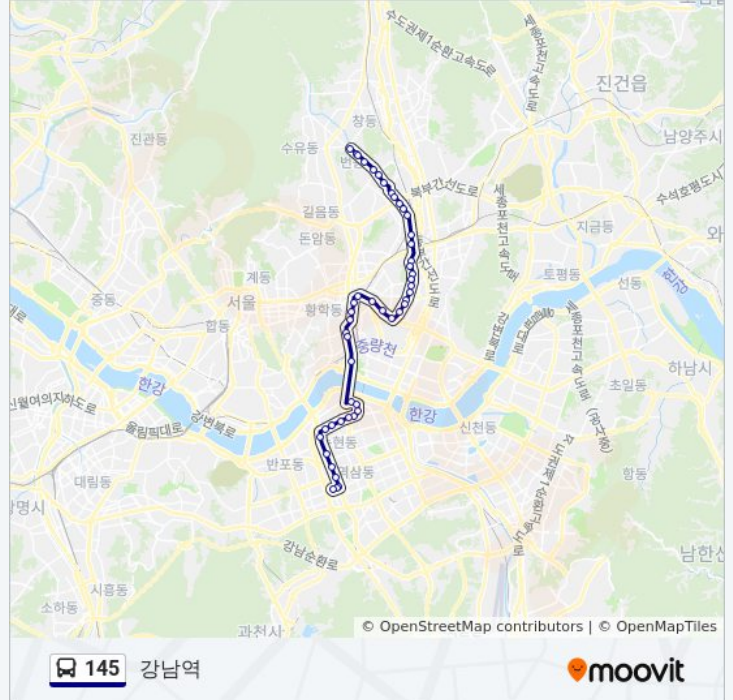

이동 시간: 55 분

노선 요약:

동아.위더스빌아파트

고미술상가

답십리 Dapsimni

신답역앞

동대문구청앞

마장축산물시장

씨네시티.호림아트센터앞

도산공원사거리

신사동교회

신사동고개

신사사거리.가로수길

신사역.푸른저축은행

논현역

신논현역.구교보타워사거리

강남역하나은행

수협서초지점

구립서초어린이도서관

서초동우성2차아파트

방향: 번동

정류장 49개

[노선 일정 보기](#)

롯데칠성