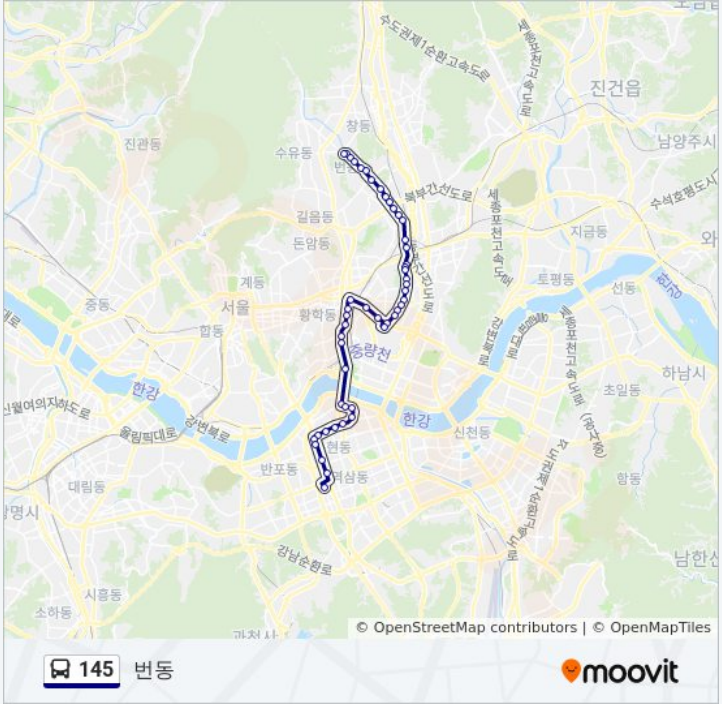

신논현역.구교보타워사거리

논현역

145 버스 시간표

번동 경로 시간표:

일요일	오전 4:00 - 오후 10:54
월요일	오전 4:00 - 오후 10:54
화요일	오전 4:00 - 오후 10:54
수요일	오전 4:00 - 오후 10:54

목요일	오전 4:00 - 오후 10:54
금요일	오전 4:00 - 오후 10:54
토요일	오전 4:00 - 오후 10:54

145 버스 정보

방향: 번동
정거장: 49
이동 시간: 56 분
노선 요약:

- 신사역
- 신사동사거리.신사역
- 신사사거리
- 신사동고개
- 언북중학교입구
- 제일은행.호림아트센터앞
- 일지아트홀.압구정동노인복지센터
- 한양아파트.압구정로데오역
- 압구정파출소
- 성수대교남단.현대아파트
- 뚝섬서울숲
- 응봉삼거리
- 무학여고앞
- 성동구청
- 도선사거리
- 마장축산물시장
- 동대문구청앞
- 신답역
- 용답동동부시장답십리역
- 도시철도공사
- 하나은행장안동지점
- 동아.위더스빌아파트
- 동답한신동아아파트
- 풍안시장.동답초교
- 촬영소사거리
- 전곡시장앞
- 장안동현대아파트앞
- 휘경여중고휘경주공아파트
- 서울보호관찰소.동성빌라
- 동일스위트리버앞.휘봉고교
- 휘경유수지견인차고지앞
- 이문동삼익아파트
- 한천로쌍용아파트앞