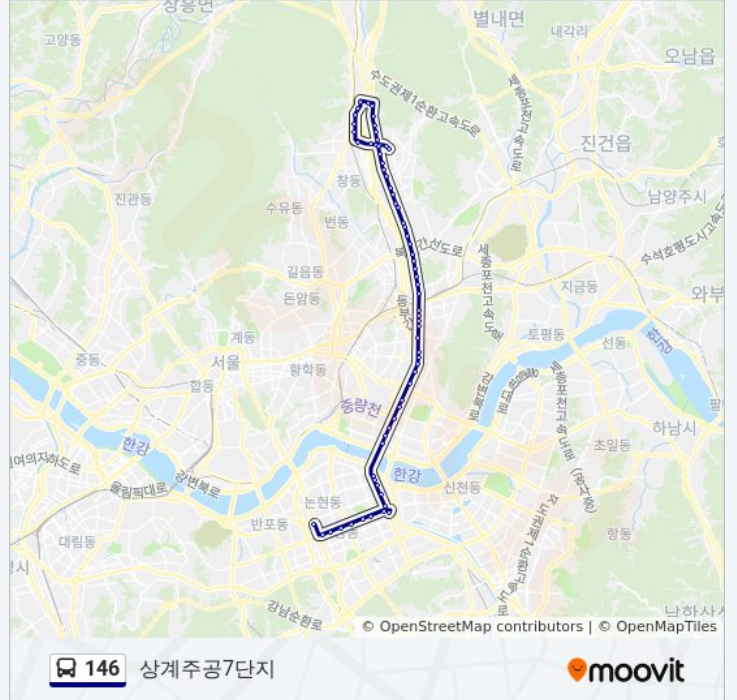

송정동서울숲아이파크

송정동건영아파트

군자교

중곡아파트

면곡시장

늘푸른동아아파트

경남아너스빌아파트앞

면목신우아파트

장안시장.중랑구치매지원센터

면목2동

중목초등학교

Kt중랑지점사거리

중화동한신아파트

지하철7호선중화역

한국전력동부지사

먹골역

묵동삼거리.먹골역

묵동자이.신도브래뉴아파트

태릉입구역4번출구

공릉시장

공릉역1번출구

서울과학기술대입구

하계미성아파트

하계역

서울시립북서울미술관

중계역

백병원

상계주공4단지

상계주공6단지

도봉면허시험장

상계주공7단지

상계주공9단지

상계주공12단지