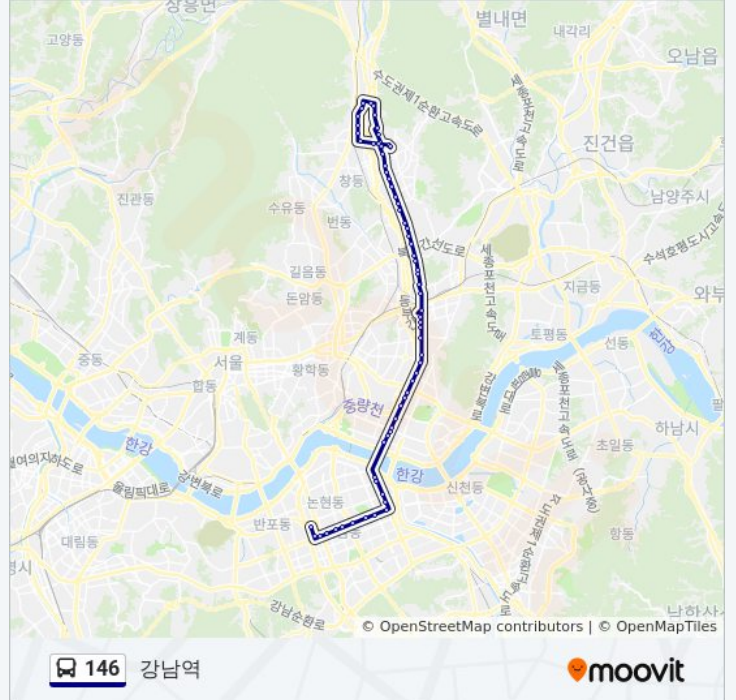

**146 버스 시간표**

강남역 경로 시간표:

일요일	오전 4:05 - 오후 11:05
월요일	오전 4:05 - 오후 11:05
화요일	오전 4:05 - 오후 11:05
수요일	오전 4:05 - 오후 11:05
목요일	오전 4:05 - 오후 11:05
금요일	오전 4:05 - 오후 11:05
토요일	오전 4:05 - 오후 11:05

**146 버스 정보**

**방향:** 강남역

**정거장:** 66

**이동 시간:** 72 분

**노선 요약:**

노원구민회관  
 하계역  
 하계장미아파트  
 서울과학기술대입구  
 공릉역4번출구  
 공릉시장  
 태릉입구역3번출구  
 극동늘푸른아파트  
 묵동삼거리.먹골역  
 먹골역  
 한국전력동부지사  
 지하철7호선중화역  
 국민은행중화동지점  
 Kt중랑지점사거리  
 면목2동주민센터  
 면목2동  
 면목5동주민센터.중랑구치매지원센터  
 면목신우아파트  
 면목119안전센터  
 면곡시장  
 중곡아파트  
 군자교  
 군자교남단  
 송정동건영아파트  
 송정동서울숲아이파크  
 화양사거리  
 성수초등학교  
 서울효사랑병원  
 노론산시장앞  
 영동대교북단  
 영동교입구  
 청담역.경기고교  
 봉은사.삼성1파출소앞

**146 버스 시간표**

상계주공7단지 경로 시간표:

일요일	오전 4:05 - 오후 11:05
월요일	오전 4:05 - 오후 11:05
화요일	오전 4:05 - 오후 11:05
수요일	오전 4:05 - 오후 11:05
목요일	오전 4:05 - 오후 11:05
금요일	오전 4:05 - 오후 11:05
토요일	오전 4:05 - 오후 11:05

**146 버스 정보**

**방향:** 상계주공7단지  
**정거장:** 66  
**이동 시간:** 73 분  
**노선 요약:**

송정동서울숲아이파크

송정동건영아파트

군자교

중곡아파트

면곡시장

늘푸른동아아파트

경남아너스빌아파트앞