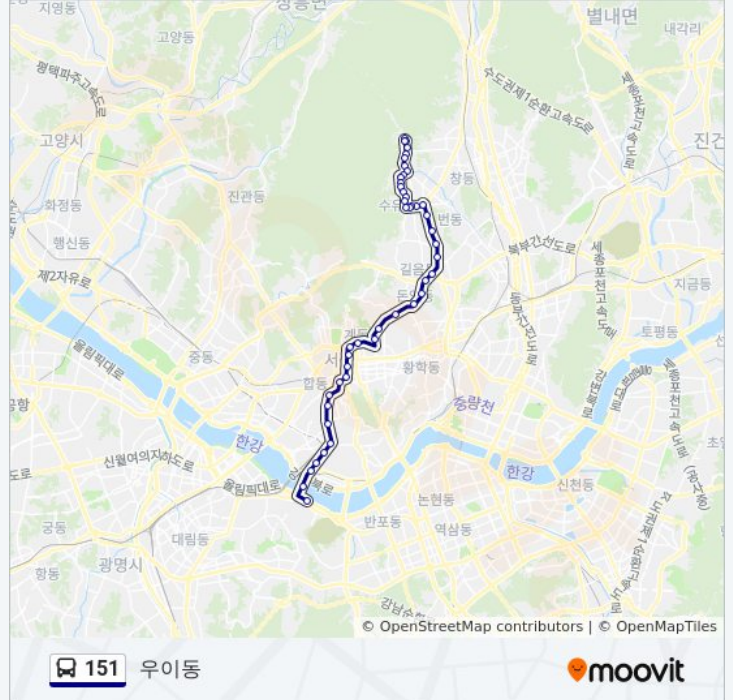

화계사입구.한신대학교대학원

인수동청수탕입구

우이초등학교후문

서울영어마을수유캠프국립재활원입구

인수중학교

인수동백운교회입구

국립419묘지삼거리.윤극영가옥

우이동주민센터입구

국립4.19민주묘지입구사거리

덕성여대입구

서라벌중학교.우이동대우아파트

북서울교회

동아운수앞

우이동성원아파트

우이동도선사입구

동아운수종점(가상)

**방향: 중앙대**

정류장 50개

[노선 일정 보기](#)

우이동도선사입구

우이동성원아파트

진성빌라사거리

서라벌중학교.우이동대우아파트

덕성여대솔밭근린공원

**151 버스 시간표**

중앙대 경로 시간표:

일요일	오전 4:00 - 오후 10:33
월요일	오전 4:00 - 오후 10:33
화요일	오전 4:00 - 오후 10:33
수요일	오전 4:00 - 오후 10:33
목요일	오전 4:00 - 오후 10:33
금요일	오전 4:00 - 오후 10:33

국립4.19민주묘지입구사거리

국립4.19민주묘지입구사거리

국립419묘지삼거리.윤극영가옥