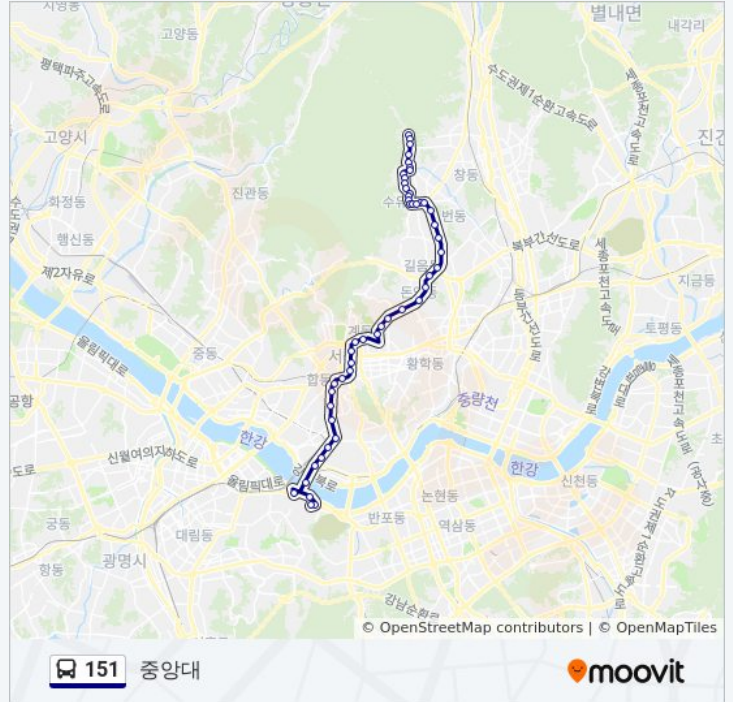

길음뉴타운

미아리고개.미아리에술극장

돈암사거리.성신여대입구

삼선교.한성대학교

혜화동로터리

명륜3가.성대입구

창경궁.서울대학교병원

창덕궁

안국역.종로경찰서.인사동

조계사

을지로입구역.광고

롯데백화점

북창동.남대문시장

승례문

151 버스 정보

방향: 중앙대

정거장: 50

이동 시간: 58 분

노선 요약:

서울역버스환승센터

갈월동

숙대입구역

삼각지역

Kt용산지사