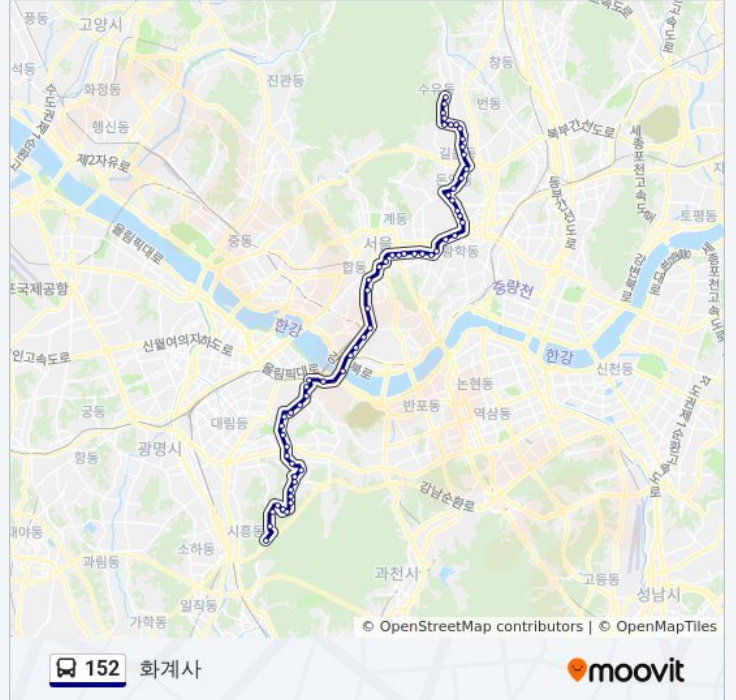

서원동문화교앞

신림사거리

패션문화의거리입구

보라매공원.보라매병원

보라매삼성아파트.모자원고개

**152 버스 시간표**

화계사 경로 시간표:

일요일	오전 4:00 - 오후 10:12
월요일	오전 4:00 - 오후 10:12
화요일	오전 4:00 - 오후 10:12
수요일	오전 4:00 - 오후 10:12
목요일	오전 4:00 - 오후 10:12
금요일	오전 4:00 - 오후 10:12
토요일	오전 4:00 - 오후 10:12

**152 버스 정보**

방향: 화계사

정거장: 62

이동 시간: 75 분

노선 요약:

신대방삼거리  
 성대시장  
 상도초등학교입구  
 청화병원  
 동작구청.노량진초등학교앞  
 노량진역  
 노들역  
 노들섬  
 한강대교북단.Lg유플러스  
 신용산역  
 Kt용산지사  
 삼각지역  
 숙대입구역  
 갈월동  
 서울역버스환승센터  
 남대문시장.신한은행  
 롯데영프라자  
 을지로입구.로얄호텔  
 을지로2가  
 을지로3가  
 을지로4가.베스트웨스턴국도  
 을지로5가.중부시장  
 을지로6가.국립중앙의료원  
 동대문역사문화공원  
 동대문  
 동묘앞  
 보문동주민센터  
 브라운호텔  
 보문역  
 성북구청.성북경찰서  
 삼선동주민센터  
 돈암사거리.성신여대입구  
 미아리고개.미아리에술극장

돈암동삼성아파트입구

길음동동부아파트

미아초교

송천초등학교.미아뉴타운입구

삼양동사거리

동북시장

Sk아파트입구

삼양동벽산라이브파크미양초등학교