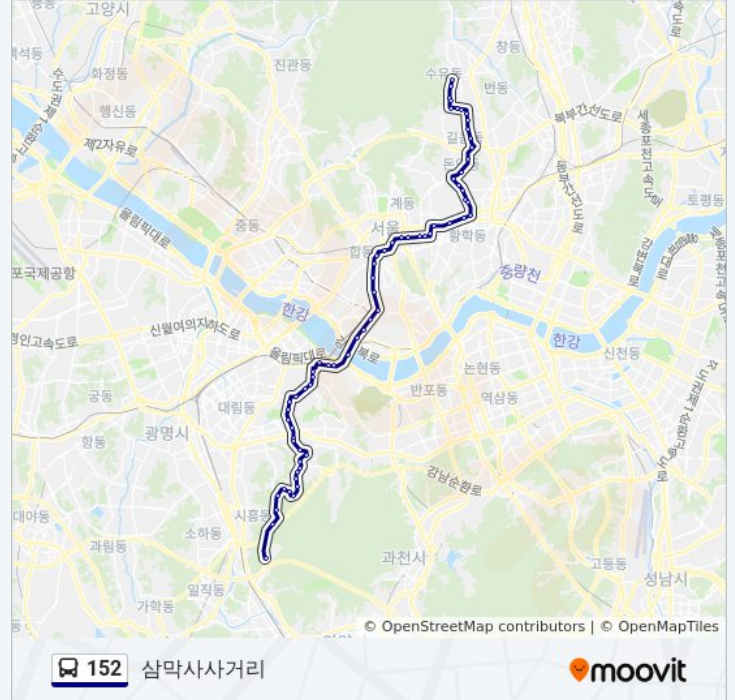

삼각지역

Kt용산지사

신용산역

한강대교북단

노들섬

노들역

사육신공원

노량진역

동작구청.노량진초등학교앞

장성교회

장승배기역

상도초등학교입구

성대시장

신대방삼거리

보라매병원입구

롯데백화점관악점

패션문화의거리입구

신림사거리

서원동승리교앞

서원동문화교앞

서림동주민센터.신화단지

삼성동시장

삼성동주민센터

미림고개