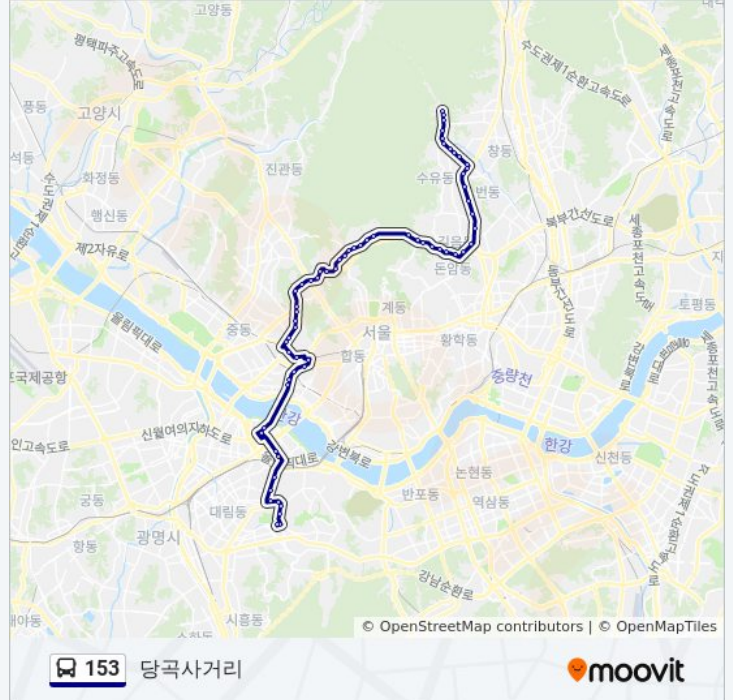

정거장: 64

이동 시간: 72 분

노선 요약:

고려대보건과학대학

청덕초교

국민대학교앞

롯데아파트

일성아파트

연희3거리

연희교차로

서대문우체국

연세대앞

신촌기차역

신촌역2호선

신촌로터리

창전현대홈타운

광흥창역.서강동주민센터

국회의사당

국회의사당역

여의도역

지적공사
공군회관
서울지방병무청
서울공업고등학교
대림초등학교
신대방삼거리
보라매병원입구
롯데백화점관악점
롯데관악점

방향: 우이동

정류장 74개

[노선 일정 보기](#)

서울특별시.보라매병원
보라매삼성아파트.모자원고개
신대방삼거리
대림초등학교
서울공업고등학교
강남중학교
서울지방병무청앞
공군회관
지적공사
여의도역
국회의사당역.국민은행
국회의사당
광흥창역.서강동주민센터
창전현대홈타운
신촌로터리
신촌오거리.2호선신촌역
이화여대입구
이화여대입구
대흥교회
서강대학교후문

153 버스 시간표

우이동 경로 시간표:

일요일	오전 4:00 - 오후 10:12
월요일	오전 4:00 - 오후 10:12
화요일	오전 4:00 - 오후 10:12
수요일	오전 4:00 - 오후 10:12
목요일	오전 4:00 - 오후 10:12
금요일	오전 4:00 - 오후 10:12
토요일	오전 4:00 - 오후 10:12