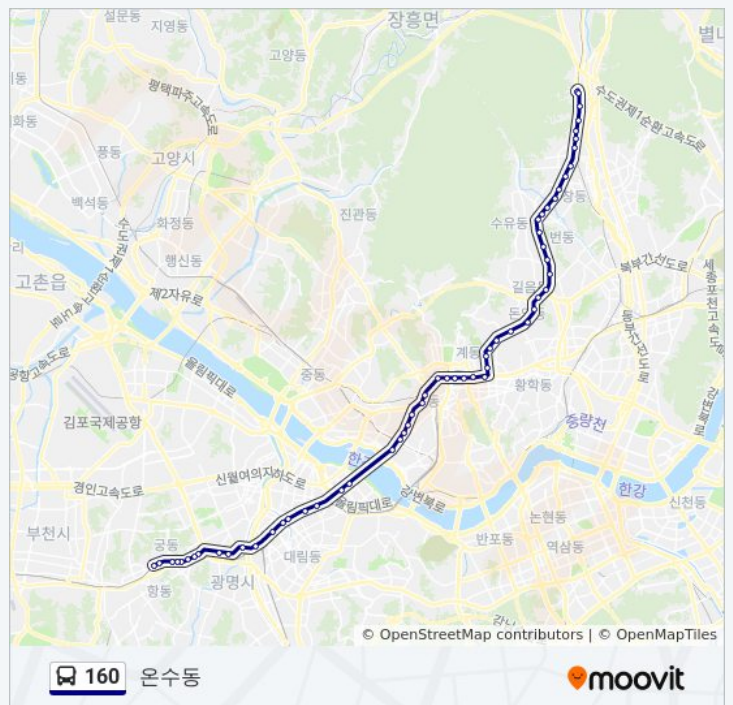

미아사거리역

월곡뉴타운

길음뉴타운

미아리고개.미아리에술극장

돈암사거리.성신여대입구

삼선교.한성대학교

혜화동로터리

명륜3가.성대입구

**160 버스 시간표**

은수동 경로 시간표:

일요일	오전 4:00 - 오후 10:24
월요일	오전 4:00 - 오후 10:24
화요일	오전 4:00 - 오후 10:24
수요일	오전 4:00 - 오후 10:24
목요일	오전 4:00 - 오후 10:24
금요일	오전 4:00 - 오후 10:24
토요일	오전 4:00 - 오후 10:24

**160 버스 정보**

방향: 은수동

정거장: 59

이동 시간: 82 분

노선 요약:

창경궁.서울대학교병원

원남동

종로4가

종로3가

종로2가