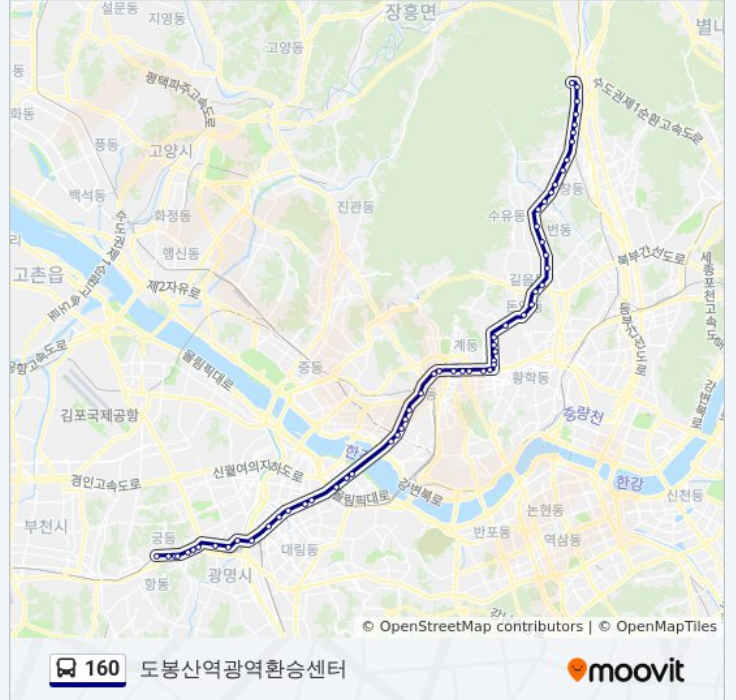

160

도봉산역광역환승센터

웹사이트 모드로 보기

160 버스 노선 (도봉산역광역환승센터)은(는) 2 경로가 있습니다. 주중운영 시간은 다음과 같습니다:

(1) 도봉산역광역환승센터: 오전 4:00 - 오후 10:24 (2) 온수동: 오전 4:00 - 오후 10:24

내 근처의 가장 가까운 160 버스를 찾으려면 무빗을 사용하여 다음 160 버스 도착시간을 확인하세요.

**방향: 도봉산역광역환승센터**

정류장 59개

[노선 일정 보기](#)

- 온수역
- 우신고등학교
- 공동입구
- 연세중앙교회
- 씨티월드
- 오류동역
- 덕산병원
- 경인중학교.개봉사거리
- 개봉역.한마을아파트
- 동양미래대학.구로성심병원
- 구일역.제일제당.롯데마트
- 신도림동.구로역
- 신도림역
- 문래동남성아파트
- 영등포등기소.구로세무서
- 영등포역
- 전경련회관
- 여의도환승센터
- Lg트윈타워
- 마포역
- 공덕역
- 아현동주민센터

**160 버스 시간표**

도봉산역광역환승센터 경로 시간표:

일요일	오전 4:00 - 오후 10:24
월요일	오전 4:00 - 오후 10:24
화요일	오전 4:00 - 오후 10:24
수요일	오전 4:00 - 오후 10:24
목요일	오전 4:00 - 오후 10:24
금요일	오전 4:00 - 오후 10:24
토요일	오전 4:00 - 오후 10:24

**160 버스 정보**

**방향:** 도봉산역광역환승센터

**정거장:** 59

**이동 시간:** 81 분

**노선 요약:**

마포경찰서  
 아현초등학교  
 총정로역  
 서울역사박물관.경교장.강북삼성병원  
 광화문.금호아시아나본관앞  
 종로1가  
 종로2가  
 종로3가  
 종로4가.종묘  
 종로5가.광장시장(중) Gwangjang Market  
 종로5가.효제초등학교  
 종로5가.효제동  
 통신대(이화장)  
 혜화역.마로니에공원  
 혜화역.동성중고(장면총리가옥)  
 삼선교.한성대학교  
 돈암사거리.성신여대입구  
 미아리고개.미아리예술극장  
 길음뉴타운  
 월곡뉴타운  
 미아사거리역  
 도봉세무서.성북시장  
 미아역.신일중고  
 수유시장.성신여대미아캠퍼스앞  
 수유역.강북구청  
 수유3동우체국  
 우이1교앞  
 쌍문역  
 도봉구민회관  
 도봉보건소.북한산아이파크아파트  
 도봉소방서.방학남부역  
 신도봉시장.도봉구청.방학북부역  
 신도봉사거리