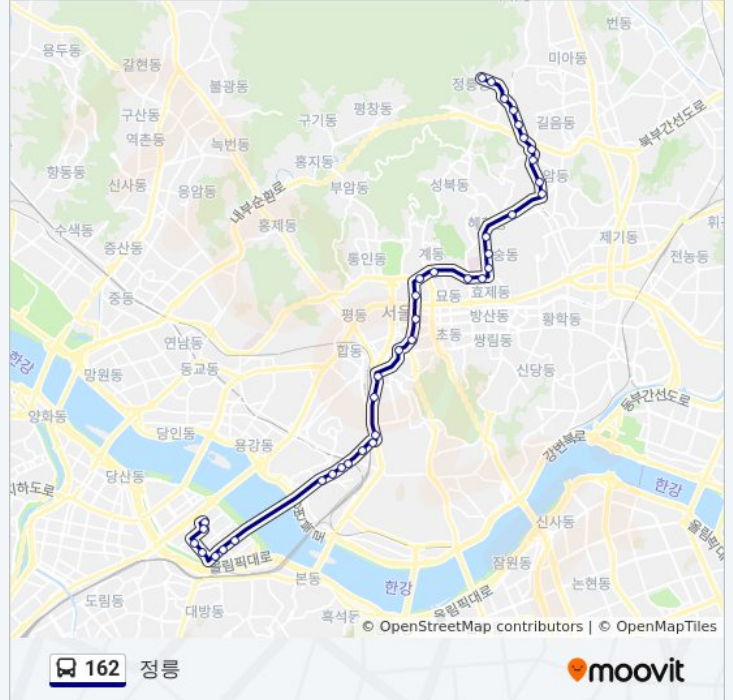

남영역

숙대입구역

갈월동

서울역버스환승센터

남대문시장.신한은행

롯데영프라자

우리은행종로지점

조계사

안국역.종로경찰서.인사동

창덕궁

원남동사거리

현대그룹빌딩

통신대(이화장)

혜화역.마로니에공원

혜화역.동성중고(장면총리가옥)

삼선교.한성대학교

성신여대입구

돈암2동주민센터입구.흥천사

아리랑고개.아리랑시네미디어센터

정릉입구

정릉우체국앞

정릉시장입구

Keb.하나은행.정릉중앙지점

정릉4동주민센터.경국사

정릉대우아파트

대진여객차고지

162 버스 시간표와 경로 지도는 moovitapp.com 에서 오프라인 PDF로 사용할 수 있습니다. [무빗 앱](#) url을 사용하여 실시간 버스 시간, 기차 일정 또는 지하철 일정과 서울시 내의 모든 대중 교통의 단계별 방향안내를 받을 수 있습니다.

[무빗에 대해](#) • [MaaS 솔루션](#) • [지원 국가](#) • [무빗커뮤니티](#)

© 2023 무빗 - 모든 권리가 보호됨

실시간 도착 시간을 확인하세요