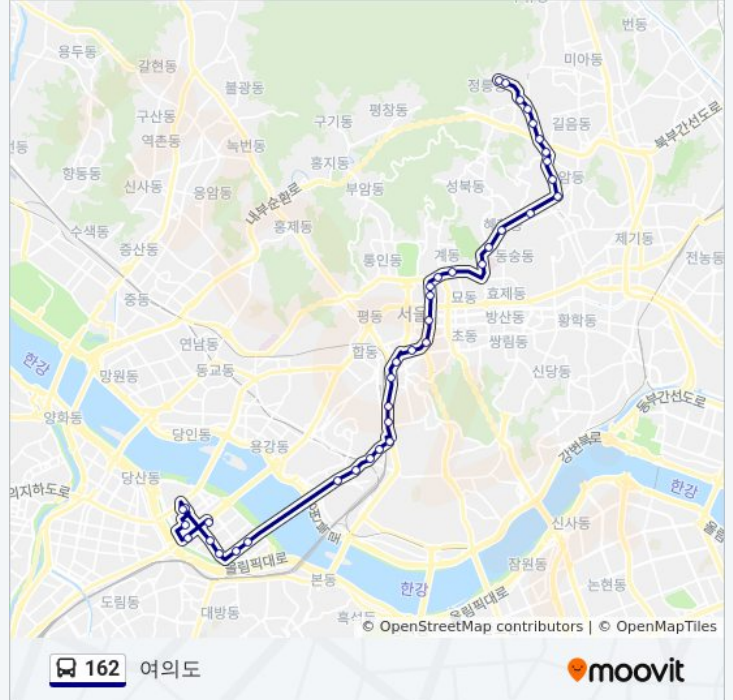

여의도 경로 시간표:

일요일	오전 4:00 - 오후 10:36
월요일	오전 4:00 - 오후 10:36
화요일	오전 4:00 - 오후 10:36
수요일	오전 4:00 - 오후 10:36
목요일	오전 4:00 - 오후 10:36
금요일	오전 4:00 - 오후 10:36
토요일	오전 4:00 - 오후 10:36

162 버스 정보

방향: 여의도

정거장: 39

이동 시간: 45 분

노선 요약:

서울역버스환승센터

갈월동

갈월동4호선숙대입구

남영역

용산경찰서

원효로우체국

원효로2가

원효로3가

시범아파트.대교아파트

Kbs별관

지적공사

여의도역

국회의사당역.국민은행

국회의사당역

Kbs

전경련회관

여의도환승센터

방향: 정릉

정류장 38개

[노선 일정 보기](#)

중소기업진흥공단

한국거래소.구증권선물거래소

여의도역