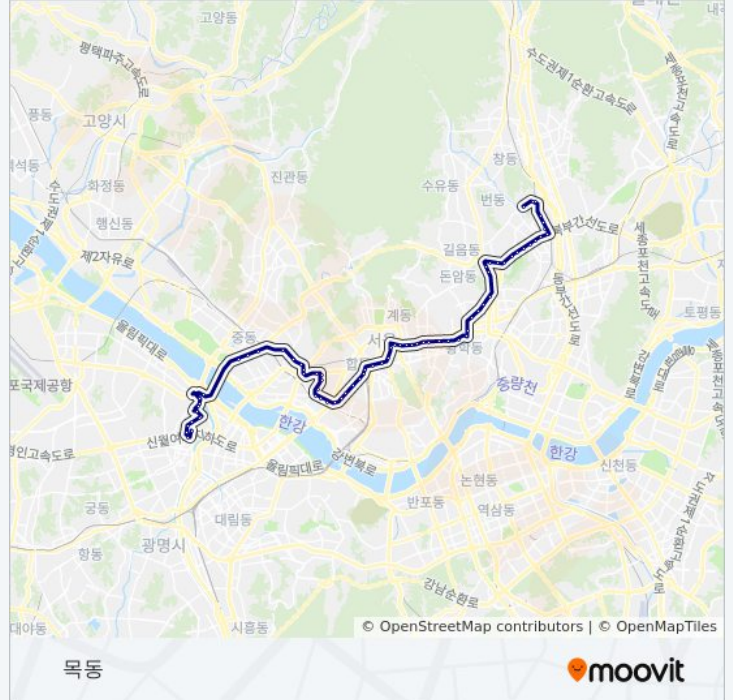

청계3가.관수교

청계2가.수표교

청계2가.삼일교

청계1가.광고

을지로입구역.광고

해운센타(롯데영프라자)

북창동.남대문시장

염천교

동도중학교.서울디자인고등학교

대흥역

마포아트센터

대흥교회

이화여대입구

신촌기차역입구

연세로.문학의거리

연세로.명물거리

연세대앞

서대문우체국

연희104고지앞.구성산회관

성산2교

성서중학교.(구)마포구청

마포구청역

영등포아리수정수센터

신목동역