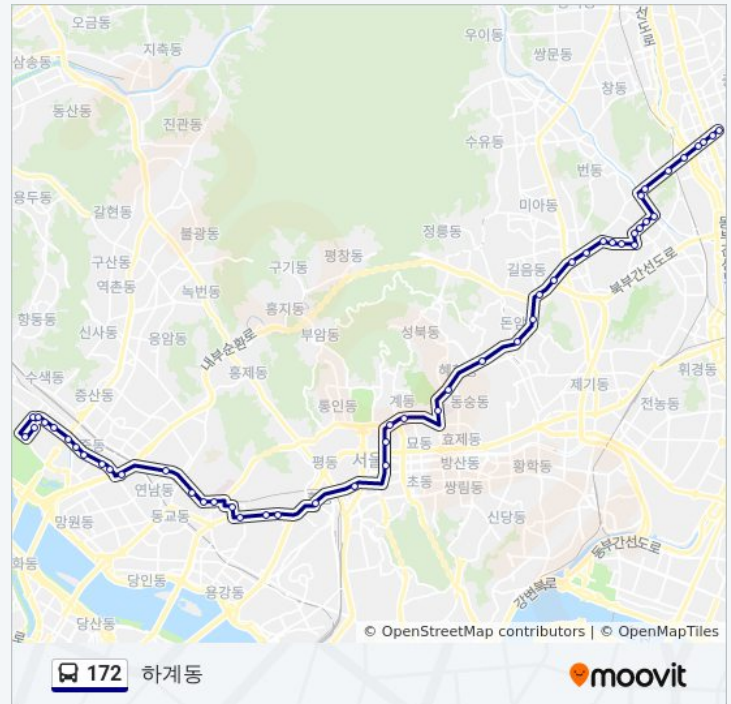

미아리고개.미아리에술극장

길음뉴타운

월곡뉴타운

송곡초교입구

창문여고

장위동고개

목요일 오전 4:00 - 오후 10:54

금요일 오전 4:00 - 오후 10:54

토요일 오전 4:00 - 오후 10:54

172 버스 정보

방향: 하계동

정거장: 51

이동 시간: 56 분

노선 요약:

장위1동주민센터

장위1동파출소