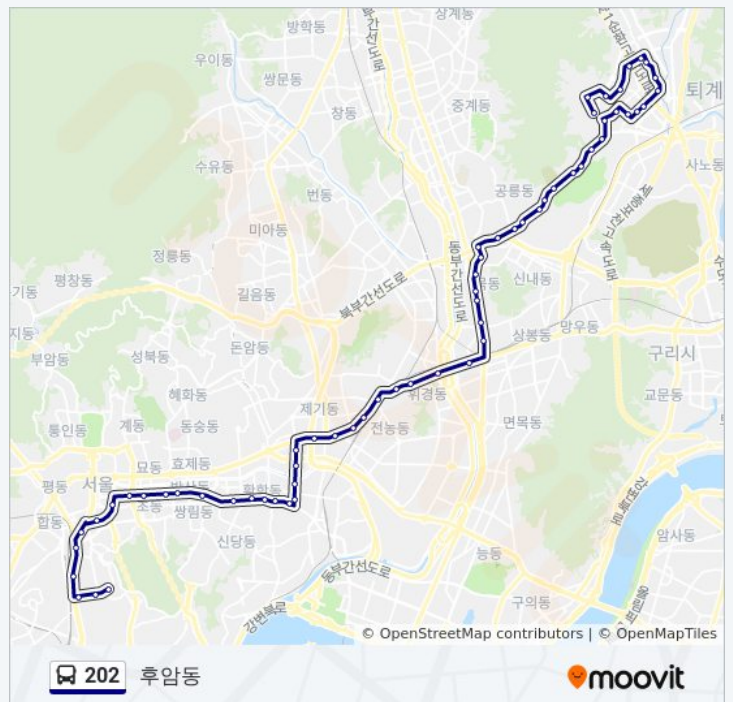

삼육대.논골.한화아파트

담터고개

삼육대앞

한국체육과학연구원

태릉선수촌

태릉강릉

태릉국제사격장

서울여대.육군사관학교행정안내소

육군사관학교정문

공릉중학교입구

202 버스 시간표

후암동 경로 시간표:

일요일	오전 4:00 - 오후 9:51
월요일	오전 4:00 - 오후 9:51
화요일	오전 4:00 - 오후 9:51
수요일	오전 4:00 - 오후 9:51
목요일	오전 4:00 - 오후 9:51
금요일	오전 4:00 - 오후 9:51
토요일	오전 4:00 - 오후 9:51

202 버스 정보

방향: 후암동

정거장: 62

이동 시간: 68 분

노선 요약:

화랑대역2번출구

태릉입구

목동구길

목1동주민센터입구.먹골역

먹골역