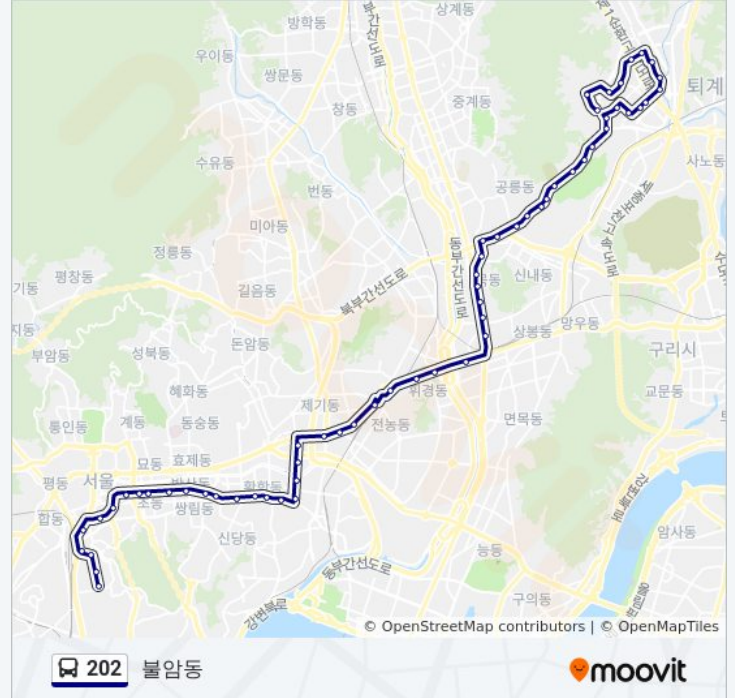

제기동역.서울약령시

청량리청과물도매시장

청량리역환승센터

서울성심병원

휘경동입구

삼육서울병원

중랑교

중랑역.동부시장

중화동한신아파트

지하철7호선중화역

한국전력동부지사

먹골역

묵1동주민센터입구.먹골역

묵동구길

주유소앞다운복지관

화랑대역1번출구

공릉중학교입구

육군사관학교정문

서울여대.육군사관학교행정안내소

태릉국제사격장

태릉강릉

태릉선수촌

한국체육과학연구원

삼육대앞

담터고개

삼육대.논골.한화아파트

신일유토빌.별내파출소

쌍용예가아파트

쌍용예가아파트정문앞

동익미래벨아파트

별내더샵아파트

주공1

단독2