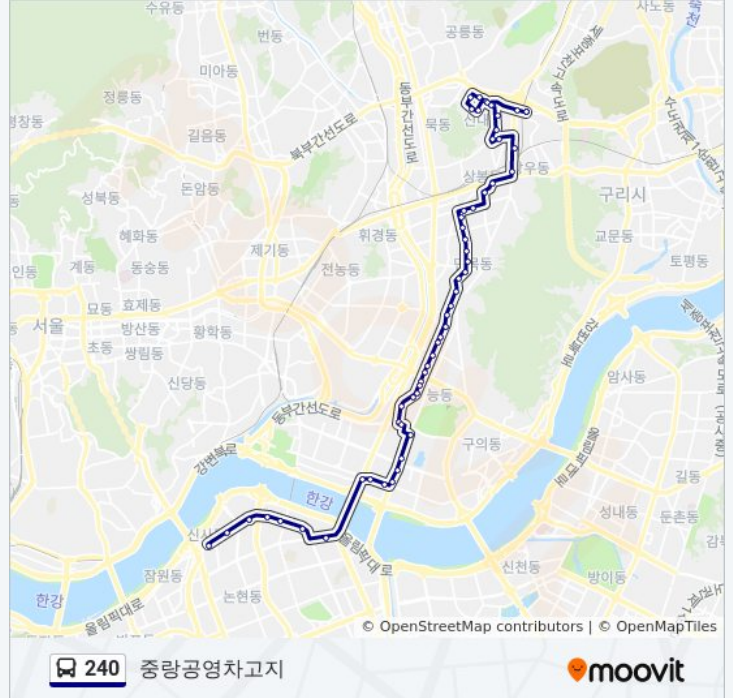

메리놀교회앞

중곡1동주민센터입구

중곡1동사거리

중마초등학교.중곡제일골목시장앞

중곡역입구

중곡3동주민센터앞

면곡시장앞

중곡초등학교

방약국앞

면남초등학교

지하철7호선사가정역

면목우체국.녹색병원

면동초등학교

면목본동주민센터

지하철7호선면목역

면목초등학교

면목6거리

혜원목욕탕

상봉터미널

망우역

능산지하차도

신내새한아파트앞

동성프라자앞

신내동성3차아파트

신내동성1.2차아파트

신내9단지아파트.서울의료원

중랑소방서

신내7단지아파트홈플러스

신내6단지아파트

신내우체국

신내6단지아파트

봉화초등학교

신내7단지아파트홈플러스