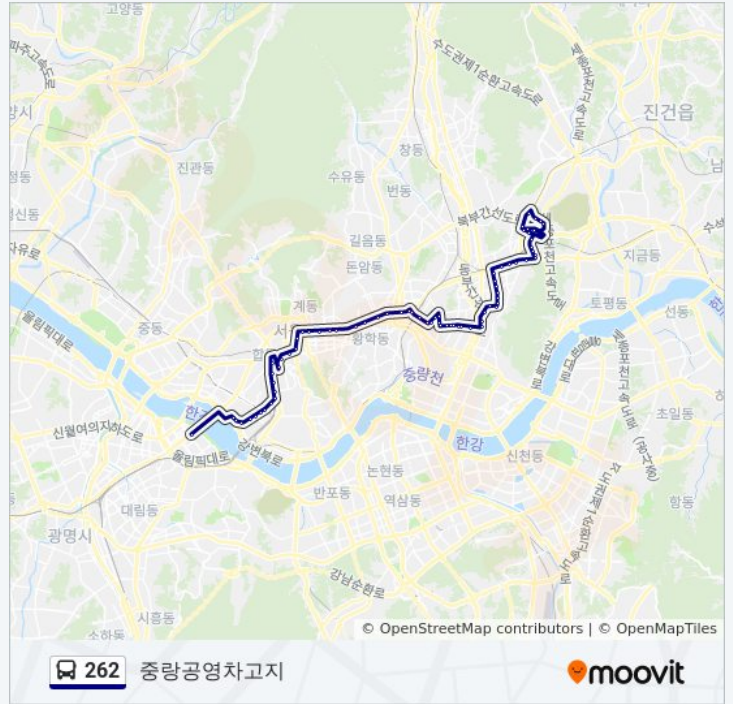

신설동역

용두동사거리

제기동역.서울약령시

청량리청과물도매시장

성바오로병원앞

전농시장앞

동대문구답십리도서관앞

동대문중학교

대한노인회동대문구지회

전농우체국앞

청솔우성아파트.답십리종합상가

답십리2동두산아파트

답십리2동한양아파트앞

동답한신.대림아파트동대문체육관

촬영소사거리.동답초등학교

방향: 중랑공영차고지

정거장: 73

이동 시간: 71 분

노선 요약:

장안지구대

장안동삼성쉐르빌아파트앞

국민은행장안동지점

늘푸른동아아파트

경남아너스빌아파트앞