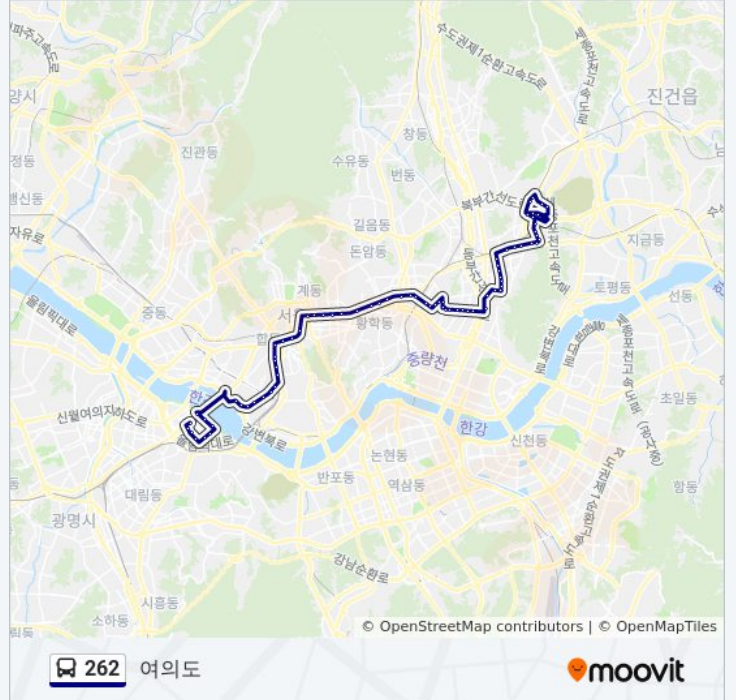

망우역.망우지구대

망우역.상봉터미널

지하철7호선상봉역

면목초등학교

지하철7호선면목역

면목본동주민센터

면동초등학교

262 버스 시간표

여의도 경로 시간표:

일요일	오전 4:00 - 오후 10:00
월요일	오전 4:00 - 오후 10:00
화요일	오전 4:00 - 오후 10:00
수요일	오전 4:00 - 오후 10:00
목요일	오전 4:00 - 오후 10:00
금요일	오전 4:00 - 오후 10:00
토요일	오전 4:00 - 오후 10:00

262 버스 정보

방향: 여의도

정거장: 76

이동 시간: 78 분

노선 요약:

면목우체국.녹색병원
 지하철7호선사가정역
 사가정역
 면목두산아파트2차
 면목두산아파트4.5단지
 면목119안전센터
 국민은행장안동지점
 장안사거리
 장안지구대
 촬영소사거리.세양청마루아파트앞
 답십리2동한양아파트앞
 한양아파트.청솔우성아파트후문
 청솔우성아파트.답십리종합상가
 전농우체국앞
 전농래미안크레시아파트
 동대문중학교
 동대문구답십리도서관앞
 전농시장앞
 성바오로병원앞
 청량리.청과물도매시장
 제기동역.서울약령시
 용두동사거리.한국의류시험연구원
 신설동역
 동묘앞
 동대문(흥인지문)
 종로6가
 종로5가
 종로4가.종묘
 종로3가
 종로2가
 롯데백화점
 북창동.남대문시장
 염천교