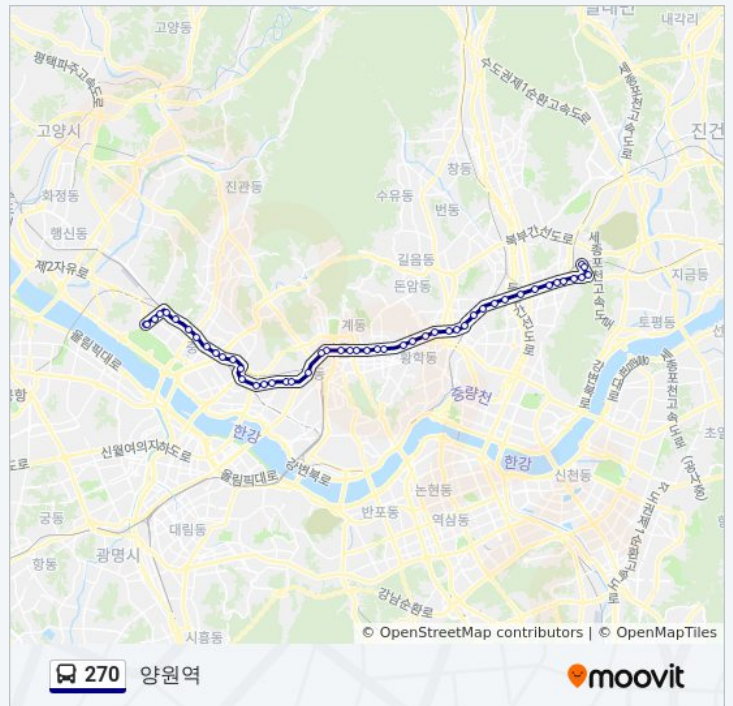

화요일	오전 4:00 - 오후 10:18
수요일	오전 4:00 - 오후 10:18
목요일	오전 4:00 - 오후 10:18
금요일	오전 4:00 - 오후 10:18
토요일	오전 4:00 - 오후 10:18

270 버스 정보

방향: 양원역

정거장: 49

이동 시간: 63 분

노선 요약:

청량리역환승센터

서울성심병원

회경동입구

삼육서울병원

중랑교

중랑역.동부시장

상봉역.중랑우체국

망우역.상봉터미널

망우역.망우지구대

우림시장.망우사거리