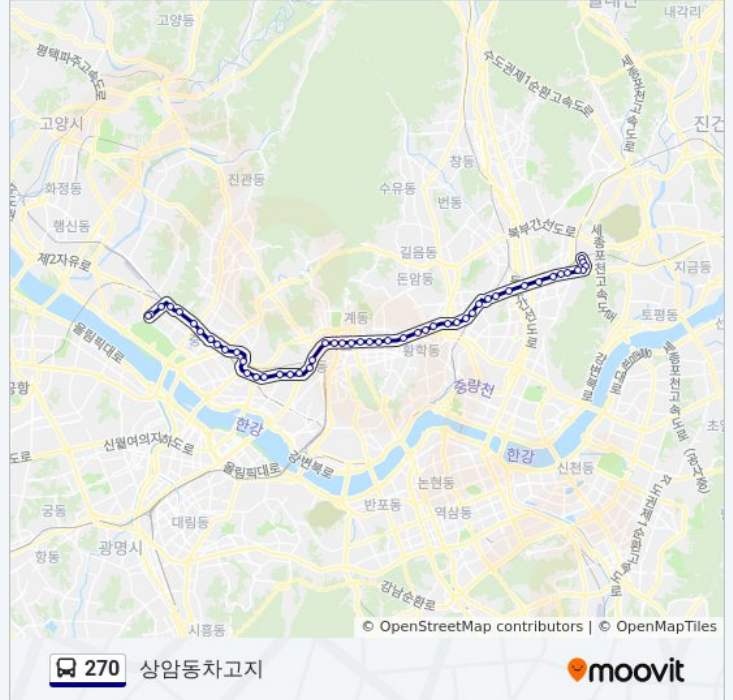

신촌오거리.2호선신촌역

신촌오거리.현대백화점

동교동삼거리

연희동대우아파트

연희104고지앞.구성산회관

사천교

모래내시장.가좌역

Dmc래미안E.편한세상요진아파트

북가좌동삼거리

디지털미디어시티역

수색역앞

수색교

Dmc첨단산업센터

월드컵파크7단지

상암차고지(가상)

방향: 양원역

정류장 49개

[노선 일정 보기](#)

상암차고지(가상)

270 버스 시간표

양원역 경로 시간표:

일요일 오전 4:00 - 오후 10:18

월요일 오전 4:00 - 오후 10:18

월드컵파크7단지

상암Dmc입구

Dmc첨단산업센터

수색교

수색역앞

디지털미디어시티역

북가좌동삼거리

Dmc래미안E.편한세상요진아파트

모래내시장.가좌역