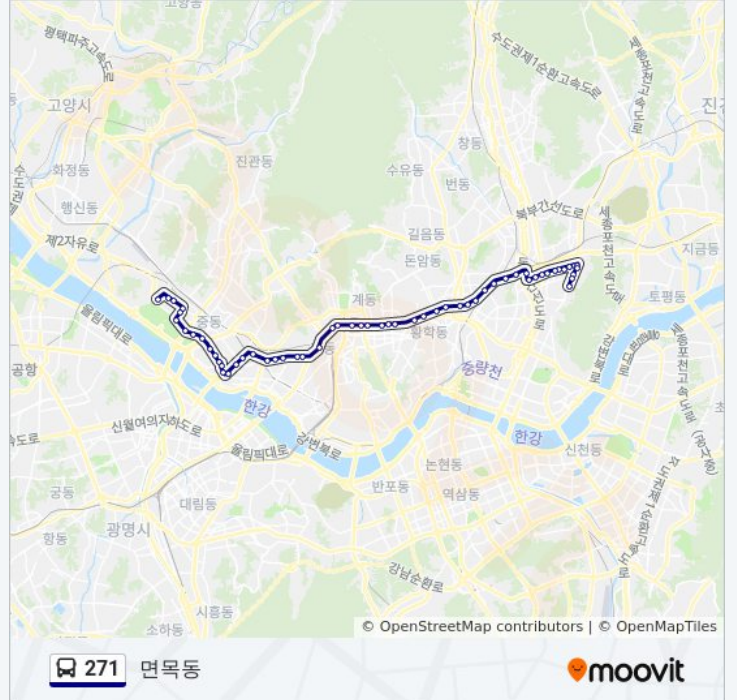

서울우유앞

중랑초등학교

Kt중랑지사

Kt중랑지점사거리

상봉2동주민센터

면목6거리

혜원목욕탕

상봉터미널입구

혜원여중고입구

봉우재고개

우림시장

용마공원입구

망우3동주민센터

서일대학교

용마문화복지센터

**방향: 상암동**