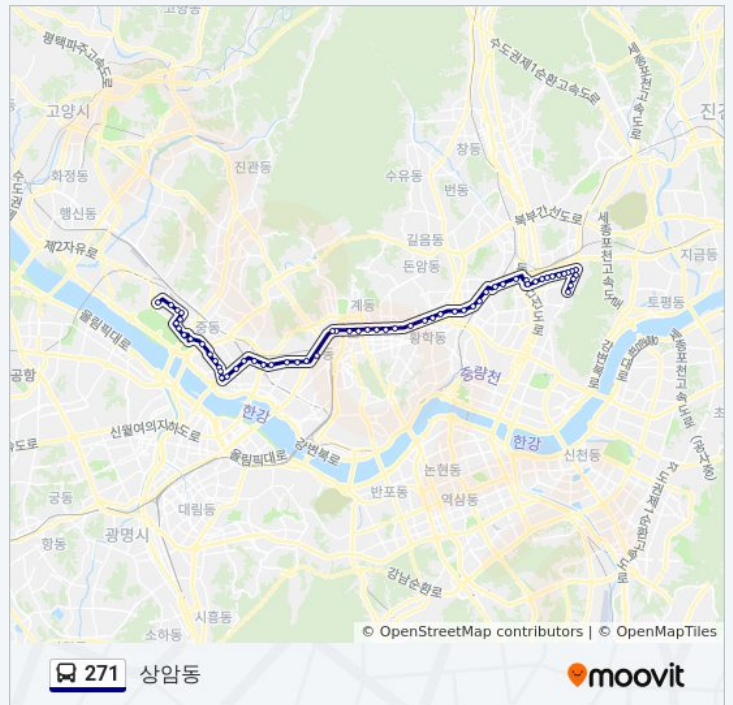

서울우유앞

중랑교

삼육서울병원

시조사삼거리

떡전교사거리.동대문노인복지관

청량리미주아파트.동대문세무서

청량리역환승센터

청량리.청과물도매시장

제기동역.서울약령시

용두동사거리.한국의류시험연구원

신설동역

동묘앞

**271 버스 시간표**

상암동 경로 시간표:

일요일	오전 4:20 - 오후 10:35
월요일	오전 4:20 - 오후 10:35
화요일	오전 4:20 - 오후 10:35
수요일	오전 4:20 - 오후 10:35
목요일	오전 4:20 - 오후 10:35
금요일	오전 4:20 - 오후 10:35
토요일	오전 4:20 - 오후 10:35

**271 버스 정보**

방향: 상암동

정거장: 60

이동 시간: 65 분

노선 요약:

동대문(홍인지문)

종로6가

종로5가