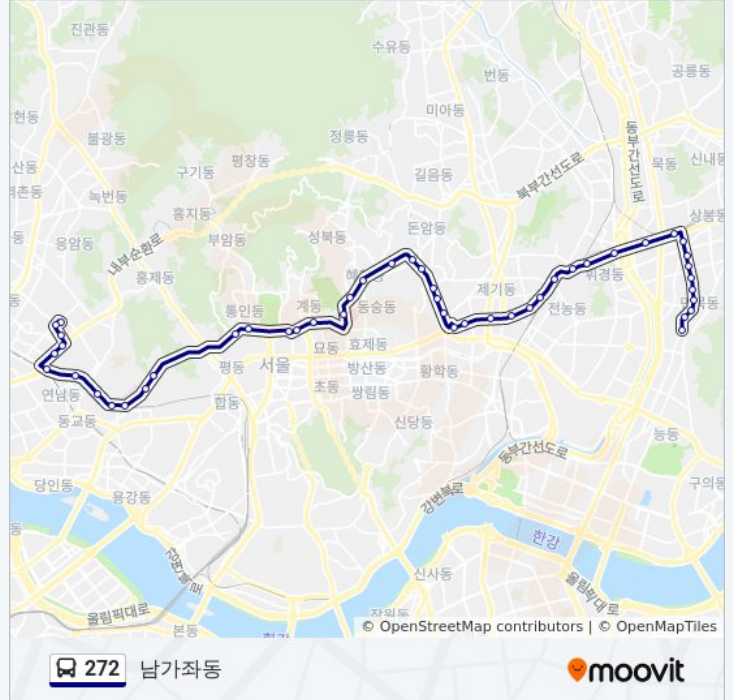

**정거장:** 47

**이동 시간:** 53 분

**노선 요약:**

브라운호텔

보문역

성북구청.성북경찰서

삼선동주민센터

삼선교.한성대학교

혜화동로터리

명륜3가.성대입구

창경궁.서울대학교병원

창덕궁

안국역.종로경찰서.인사동

풍문여고.덕성여중고

사직동주민센터

사직단

이대부고

이대부중

세브란스병원앞

연세대앞

서대문우체국

연희104고지앞.구성산회관

사천교

서대문종합사회복지관

연가교

남가좌현대아파트

명지대사거리

명지대사거리제일은행앞

**방향: 면목동**

정류장 46개

[노선 일정 보기](#)

백련시장