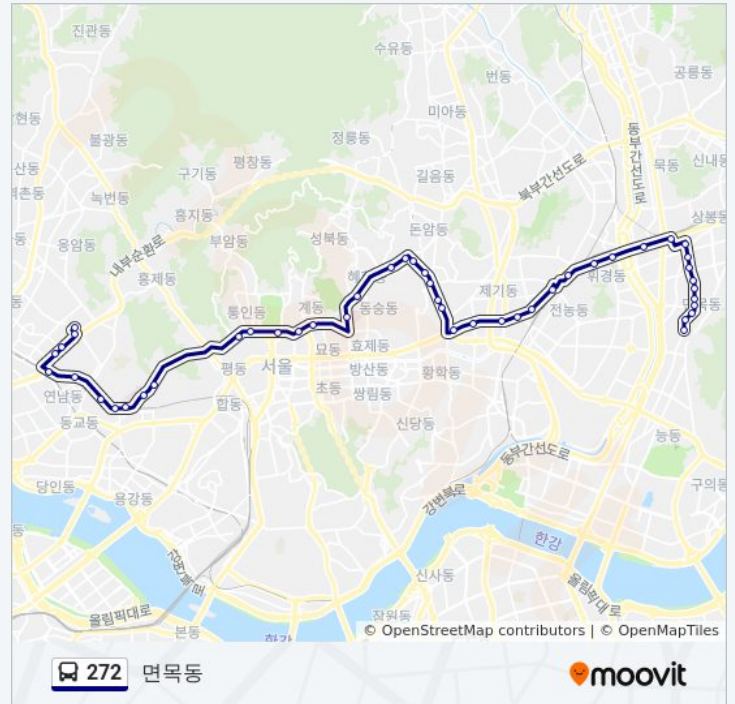

오전 4:15 - 오후 10:27

토요일

오전 4:15 - 오후 10:27

**272 버스 정보**

**방향:** 면목동

**정거장:** 46

**이동 시간:** 51 분

**노선 요약:**