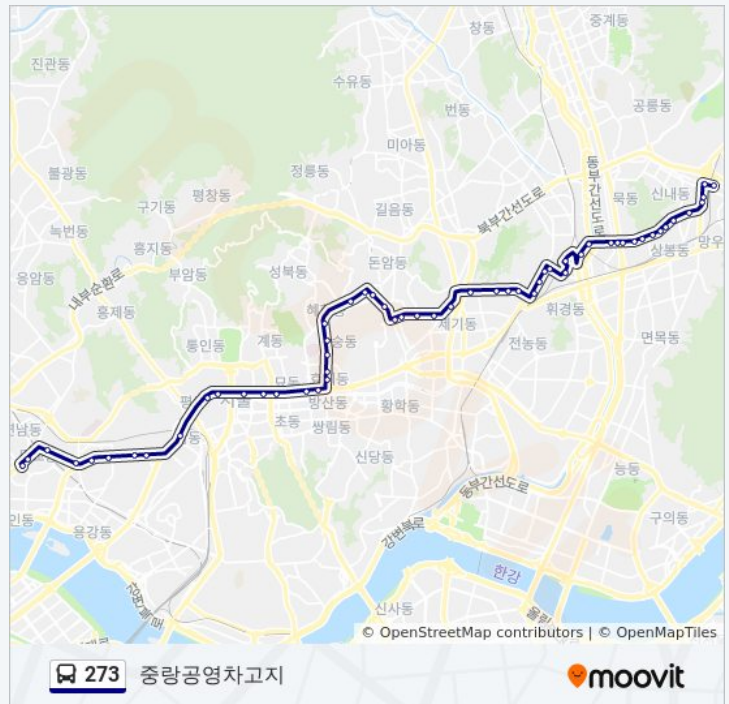

혜화역.마로니에공원

혜화역.동성중고(장면총리가옥)

삼선교.한성대학교

돈암초교입구

삼선동주민센터

성북구청.성북경찰서

보문역

안암동주민센터

고려대이공대

273 버스 시간표

중랑공영차고지 경로 시간표:

일요일	오전 4:10 - 오후 10:28
월요일	오전 4:10 - 오후 10:28
화요일	오전 4:10 - 오후 10:28
수요일	오전 4:10 - 오후 10:28
목요일	오전 4:10 - 오후 10:28
금요일	오전 4:10 - 오후 10:28
토요일	오전 4:10 - 오후 10:28

273 버스 정보

방향: 중랑공영차고지

정거장: 56

이동 시간: 54 분

노선 요약:

안암전철역

고려대학교앞

국방연구원

한국과학기술원.홍릉초등학교