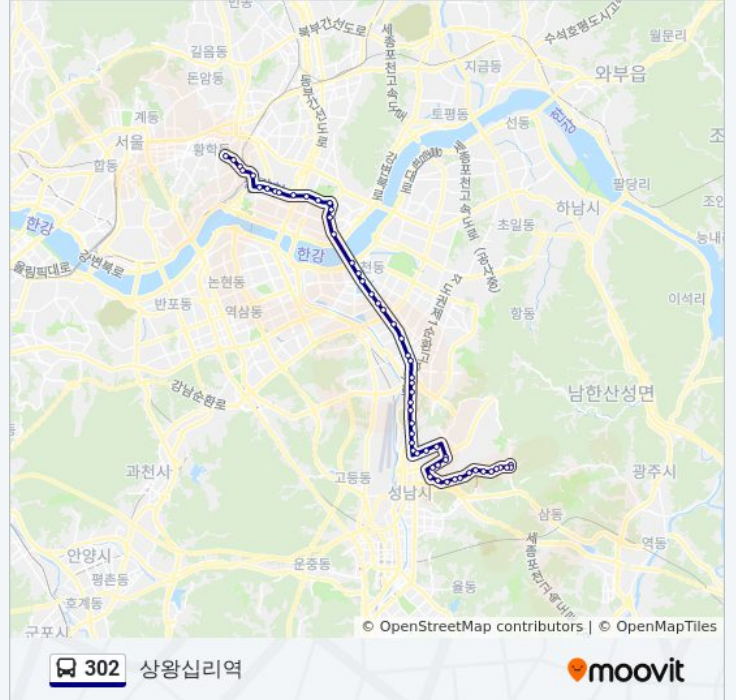

[노선 일정 보기](#)

- 상대원차고지
- 보통골동양공업사
- 스타타워.동방렌탈
- 공단오거리.공단주유소
- 고려당사거리
- 공단본부.샤니
- 상대원1동주민센터
- 대원터널앞사거리
- 성남자이아파트
- 대하초등학교.중원청소년수련관
- 아튼빌후문
- 영성중학교.하대원동주민센터
- 현대아파트.중원도서관
- 중원구청
- 성남종합운동장
- 성일중고.성일정보고.동광중고
- 성호시장
- 성호시장입구.단대리약국
- 구시청.신흥1동주민센터
- 중앙시장
- 통계청.태평역
- 성남수정경찰서

302 버스 시간표

상왕십리역 경로 시간표:

일요일	오전 4:00 - 오후 10:30
월요일	오전 4:00 - 오후 10:30
화요일	오전 4:00 - 오후 10:30
수요일	오전 4:00 - 오후 10:30
목요일	오전 4:00 - 오후 10:30
금요일	오전 4:00 - 오후 10:30
토요일	오전 4:00 - 오후 10:30

302 버스 정보

방향: 상왕십리역

정거장: 56

이동 시간: 66 분

노선 요약:

수진리고개.태평고개
 가천대역.가천대학교
 북정파출소
 동서울대학교
 북정초등학교
 북정동주민센터
 북정역
 북정역1번출구
 장지역.가든파이브
 건영아파트
 문정로데오거리입구
 가락시장.가락시장역
 송파역
 석촌역
 석촌호수.한솔병원
 잠실역.롯데월드몰
 잠실역
 잠실대교전망카페
 자양동잠실대교북단
 광진구청
 광진경찰서
 구의사거리
 건대앞
 화양리
 성동세무서
 제인한방병원
 성수2가3동주민센터
 리버하우스
 상원
 한양대정문앞
 행당동삼부아파트
 왕십리역
 코스모타워

방향: 성남

정류장 59개

[노선 일정 보기](#)

도로교통공단앞

왕십리교회

황학교.텐즈힐몰

청계9가.비우당교

청계벽산아파트앞