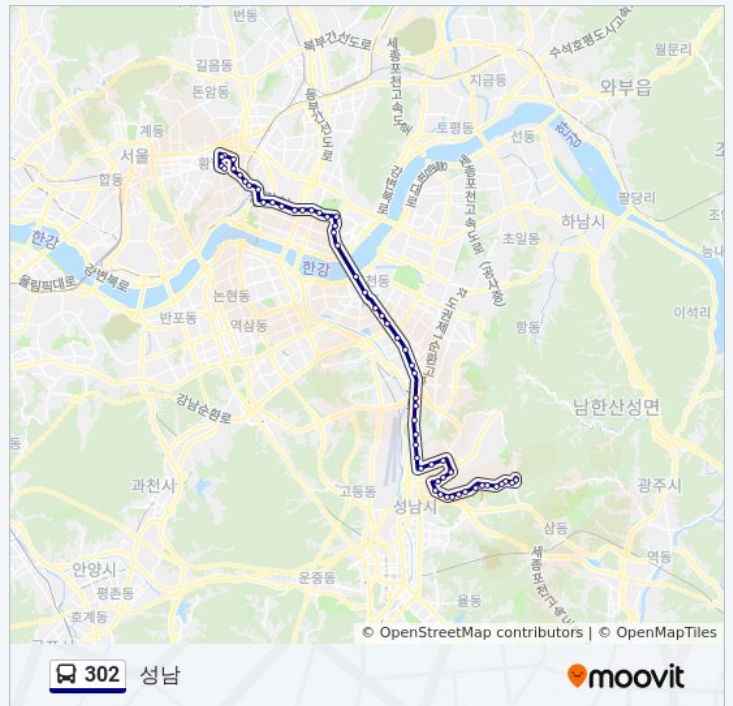

자양동잠실대교북단

잠실대교전망카페

잠실역

석촌호수.한솔병원

석촌역

송파역

가락시장.가락시장역

302 버스 시간표

성남 경로 시간표:

일요일	오전 4:00 - 오후 10:30
월요일	오전 4:00 - 오후 10:30
화요일	오전 4:00 - 오후 10:30
수요일	오전 4:00 - 오후 10:30
목요일	오전 4:00 - 오후 10:30
금요일	오전 4:00 - 오후 10:30
토요일	오전 4:00 - 오후 10:30

302 버스 정보

방향: 성남

정거장: 59

이동 시간: 70 분

노선 요약:

문정로데오거리입구

건영아파트

장지역.가든파이브

장지동

북정동주민센터

동서울대학교

북정파출소