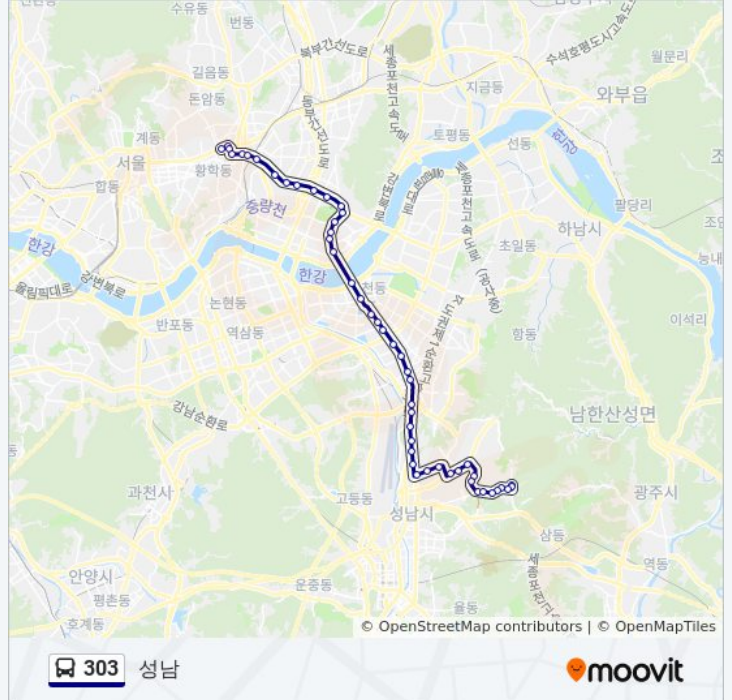

[노선 일정 보기](#)

신설동역

용두로타리한국의류시험연구원

서울시동부병원

용두동

용두역

동대문구청

신답초등학교앞

성남 경로 시간표:

일요일	오전 4:00 - 오후 10:36
월요일	오전 4:00 - 오후 10:36
화요일	오전 4:00 - 오후 10:36
수요일	오전 4:00 - 오후 10:36
목요일	오전 4:00 - 오후 10:36
금요일	오전 4:00 - 오후 10:36
토요일	오전 4:00 - 오후 10:36

303 버스 정보

방향: 성남

정거장: 49

이동 시간: 64 분

노선 요약:

송파역
 가락시장.가락시장역
 문정로데오거리입구
 건영아파트
 장지역.가든파이브
 장지동
 북정동주민센터
 동서울대학교
 북정파출소
 가천대역.가천대학교
 수진리고개.태평고개
 통계청.태평역
 중앙시장.농협
 구시청.신흥1동주민센터
 신흥역.종합시장
 성남우체국
 단대오거리역.(구)종점
 상대원고개
 상대원시장
 대원사거리
 상대원1동주민센터앞
 공단본부.샤니
 고려당사거리
 공단오거리.공단주유소
 스타타워.동방렌탈
 보통골동양공업사
 상대원차고지