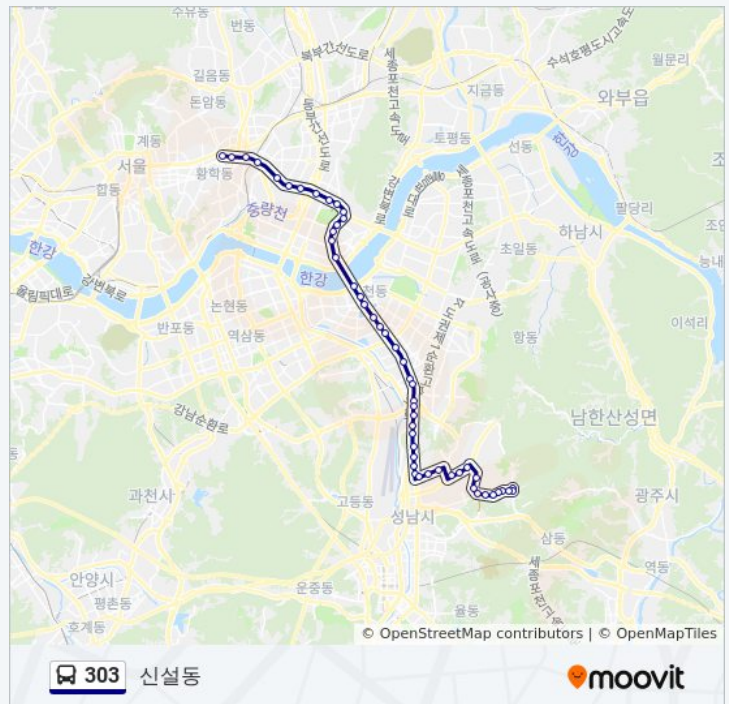

노선 요약:

송파역
 가락시장.가락시장역
 문정로데오거리입구
 건영아파트
 장지역.가든파이브
 장지동
 북정동주민센터
 동서울대학교
 북정파출소
 가천대역.가천대학교
 수진리고개.태평고개
 통계청.태평역
 중앙시장.농협
 구시청.신흥1동주민센터
 신흥역.종합시장
 성남우체국
 단대오거리역.(구)종점
 상대원고개
 상대원시장
 대원사거리
 상대원1동주민센터앞
 공단본부.샤니
 고려당사거리
 공단오거리.공단주유소
 스타타워.동방렌탈
 보통골동양공업사
 상대원차고지

방향: 신설동

정류장 51개

[노선 일정 보기](#)

상대원차고지

보통골동양공업사

303 버스 시간표

신설동 경로 시간표:

일요일	오전 4:00 - 오후 10:36
월요일	오전 4:00 - 오후 10:36
화요일	오전 4:00 - 오후 10:36

스타타워.동방렌탈
 공단오거리.공단주유소
 고려당사거리
 공단본부.샤니
 상대원1동주민센터
 대원터널앞사거리
 상대원시장
 상대원고개
 단대오거리역.세이브존
 성남우체국
 신흥역.종합시장
 구시청.신흥1동주민센터
 중앙시장
 통계청.태평역
 성남수정경찰서
 수진리고개.태평고개
 가천대역.가천대학교
 복정파출소
 동서울대학교
 복정초등학교
 복정동주민센터
 복정역
 복정역1번출구
 장지역.가든파이브
 건영아파트
 문정로데오거리입구
 가락시장.가락시장역
 송파역
 석촌역
 석촌호수.한솔병원
 잠실역.롯데월드몰
 잠실역
 잠실대교전망카페

수요일	오전 4:00 - 오후 10:36
목요일	오전 4:00 - 오후 10:36
금요일	오전 4:00 - 오후 10:36
토요일	오전 4:00 - 오후 10:36

303 버스 정보

방향: 신설동
정거장: 51
이동 시간: 65 분
노선 요약:

자양동잠실대교북단

광진구청

광진경찰서

구의사거리

구의2동주민센터입구