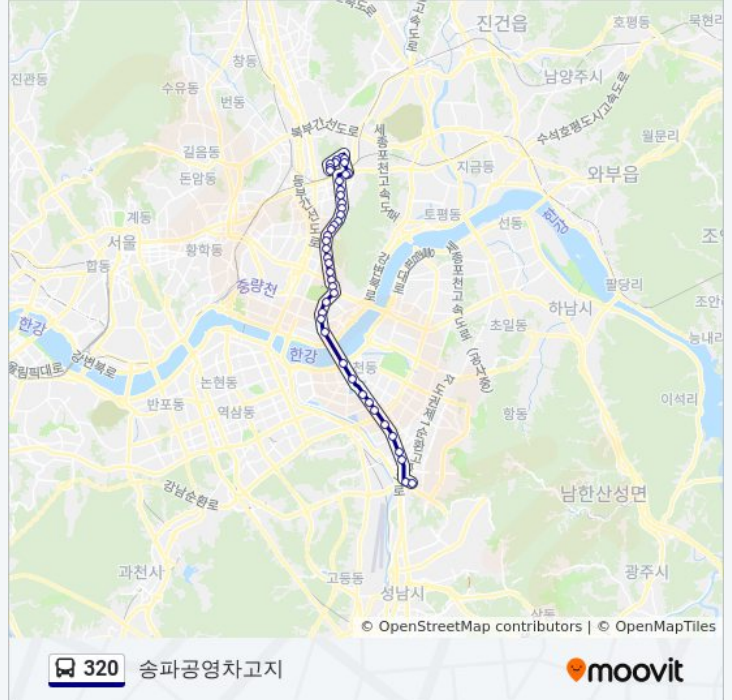

정류장 43개

[노선 일정 보기](#)

- 상봉1동주민센터
- 신내쌍용아파트
- 쌍용아파트신내테크노타운앞
- 엘지아파트앞
- 신현중학교
- 중랑구청
- 중랑구청사거리
- 성원아파트경남아너스빌앞
- 국민은행망우동지점
- 망우지구대
- 상봉터미널
- 혜원여중고후문
- 동원시장
- 면목본동파출소
- 중화중학교
- 면중초등학교
- 면목동금호어울림아파트
- 면목동대원칸타빌아파트
- 용마폭포공원
- 용마산역
- 면목동
- 용암사입구

320 버스 시간표

송파공영차고지 경로 시간표:

일요일	오전 4:00 - 오후 10:36
월요일	오전 4:00 - 오후 10:36
화요일	오전 4:00 - 오후 10:36
수요일	오전 4:00 - 오후 10:36
목요일	오전 4:00 - 오후 10:36
금요일	오전 4:00 - 오후 10:36
토요일	오전 4:00 - 오후 10:36

320 버스 정보

방향: 송파공영차고지

정거장: 43

이동 시간: 45 분

노선 요약:

- 대원고교앞
- 중곡동종점
- 신성시장앞
- 중곡동입구
- 어린이대공원후문아차산역
- 구의2동주민센터입구
- 구의사거리
- 광진경찰서
- 광진구청
- 자양동잠실대교북단
- 잠실대교전망카페
- 잠실역
- 석촌호수.한솔병원
- 석촌역
- 송파역
- 가락시장.가락시장역
- 문정로데오거리입구
- 건영아파트
- 장지역.가든파이브
- 복정역
- 송파차고지(가상)

320 버스 정보

방향: 중랑구청
정거장: 37
이동 시간: 42 분
노선 요약:

석촌호수.한솔병원

잠실역.롯데월드몰

잠실역

잠실대교전망카페

자양동잠실대교북단

광진구청