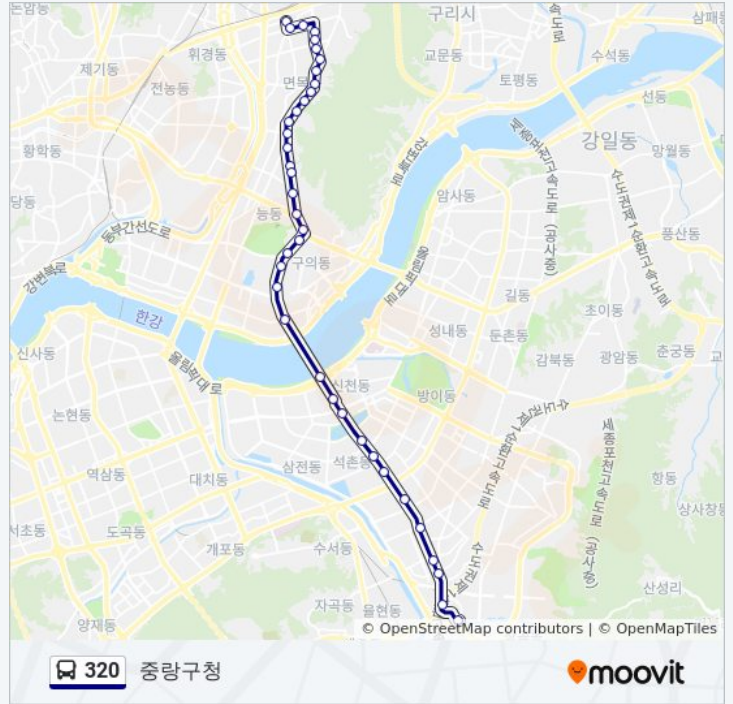

☑ 320

송파공영차고지

웹사이트 모드로 보기

320 버스 노선 (송파공영차고지)은(는) 2 경로가 있습니다. 주중운영 시간은 다음과 같습니다:

(1) 송파공영차고지: 오전 4:00 - 오후 10:36(2) 중랑구청: 오전 4:00 - 오후 10:36

내 근처의 가장 가까운 320 버스를 찾으려면 무빗을 사용하여 다음 320 버스 도착시간을 확인하세요.

방향: 송파공영차고지

320 버스 정보

방향: 중랑구청
정거장: 37
이동 시간: 42 분
노선 요약:

석촌호수.한솔병원

잠실역.롯데월드몰

잠실역

잠실대교전망카페

자양동잠실대교북단

광진구청

중화중학교삼거리

면목본동파출소

동원시장

혜원여중고후문

혜원목욕탕

면목6거리

지하철7호선상봉역

320 버스 시간표와 경로 지도는 moovitapp.com 에서 오프라인 PDF로 사용할 수 있습니다. [무빗앱](#) url을 사용하여 실시간 버스 시간, 기차 일정 또는 지하철 일정과 서울시 내의 모든 대중 교통의 단계별 방향안내를 받을 수 있습니다.

실시간 도착 시간을 확인하세요