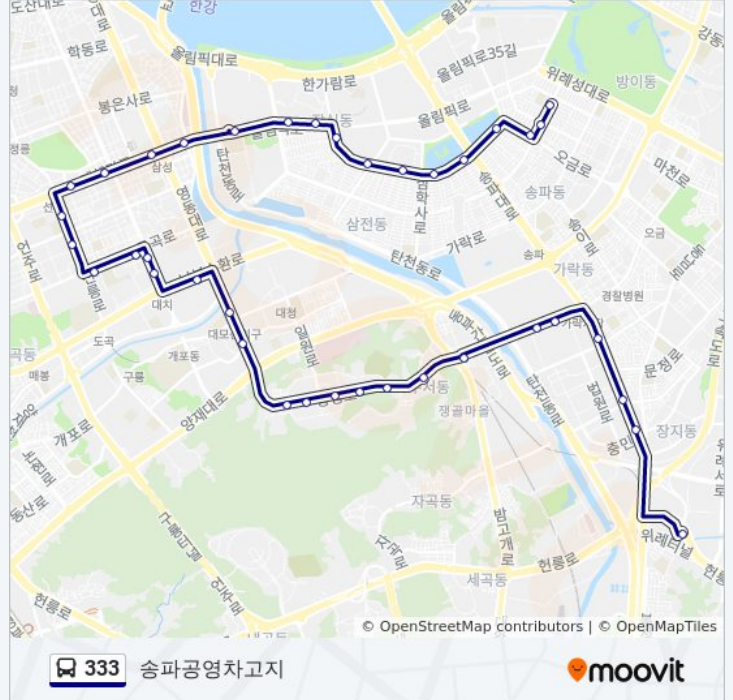

정류장 38개

[노선 일정 보기](#)

- 방이2동주민센터
- 방이동사거리
- 방이동사거리
- 호수입광아파트
- 미켈란호수가아파트
- 석촌호수서호사거리
- 잠실3동소방파출소
- 잠실트리지움
- 신천역앞
- 잠실엘스아파트앞
- 종합운동장사거리
- 잠실종합운동장
- 강남경찰서면허시험장
- 한국무역센터.삼성역
- 포스코건너편
- 선릉역
- 진선여고앞
- 영동복지길앞
- 한티역.서울지방고용노동청강남지청
- 삼성아파트입구
- 농협대치지점
- 대치동국제아파트.서울교회

333 버스 시간표

송파공영차고지 경로 시간표:

일요일	오전 4:00 - 오후 11:48
월요일	오전 4:00 - 오후 11:48
화요일	오전 4:00 - 오후 11:48
수요일	오전 4:00 - 오후 11:48
목요일	오전 4:00 - 오후 11:48
금요일	오전 4:00 - 오후 11:48
토요일	오전 4:00 - 오후 11:48

333 버스 정보

방향: 송파공영차고지

정거장: 38

이동 시간: 43 분

노선 요약:

- 대치동미도아파트
- 개원중학교
- 개포주공7단지앞
- 일원동한솔아파트
- 상록수아파트앞
- 일원본동주민센터
- 시립수서청소년수련관
- 수서소방파출소앞
- 궁마을
- 수서역.로즈데일빌딩
- 문정2동주민센터
- 훼미리근린공원
- 문정로데오거리입구
- 건영아파트
- 장지역.가든파이브
- 송파공영차고지(가상)

방향: 올림픽공원

333 버스 정보

방향: 올림픽공원
 정거장: 39
 이동 시간: 45 분
 노선 요약:

연금매점

대치아파트

은마아파트

은마아파트

은마아파트입구사거리

베스티안병원