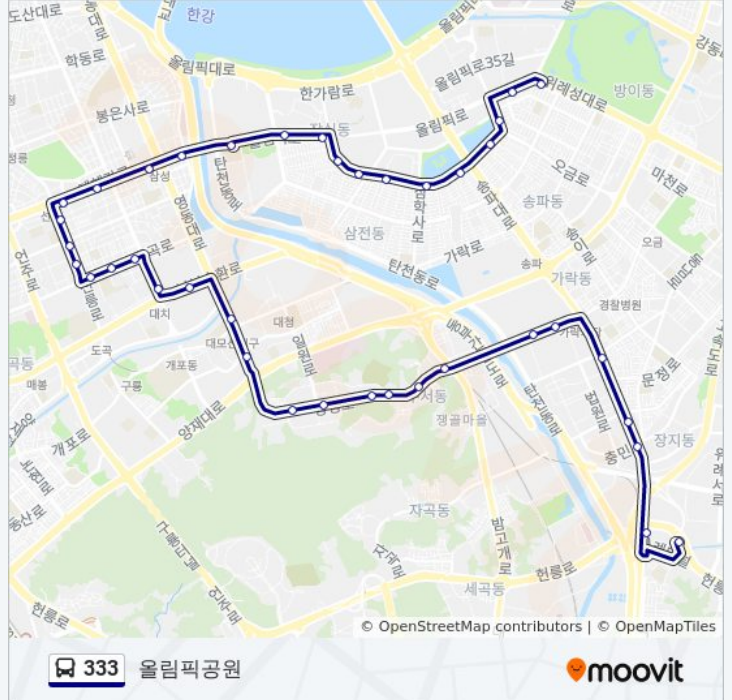

정거장: 38

이동 시간: 43 분

노선 요약:

- 대치동미도아파트
- 개원중학교
- 개포주공7단지앞
- 일원동한솔아파트
- 상록수아파트앞
- 일원본동주민센터
- 시립수서청소년수련관
- 수서소방파출소앞
- 궁마을
- 수서역.로즈데일빌딩
- 문정2동주민센터
- 훼미리근린공원
- 문정로데오거리입구
- 건영아파트
- 장지역.가든파이브
- 송파공영차고지(가상)

방향: 올림픽공원

333 버스 정보

방향: 올림픽공원
 정거장: 39
 이동 시간: 45 분
 노선 요약:

연금매점

대치아파트

은마아파트

은마아파트

은마아파트입구사거리

베스티안병원

잠실종합운동장

종합운동장사거리

신천역4번출구

새마을시장

농협앞

잠실3동소방파출소

석촌호수서호사거리

미켈란호수가아파트

호수임광아파트

송파구청.Kt송파지사

잠실진주아파트

올림픽공원

333 버스 시간표와 경로 지도는 moovitapp.com 에서 오프라인 PDF로 사용할 수 있습니다. [무빗 앱](#) url을 사용하여 실시간 버스 시간, 기차 일정 또는 지하철 일정과 서울시 내의 모든 대중 교통의 단계별 방향안내를 받을 수 있습니다.

[무빗에 대해](#) • [MaaS 솔루션](#) • [지원 국가](#) • [무빗커뮤니티](#)