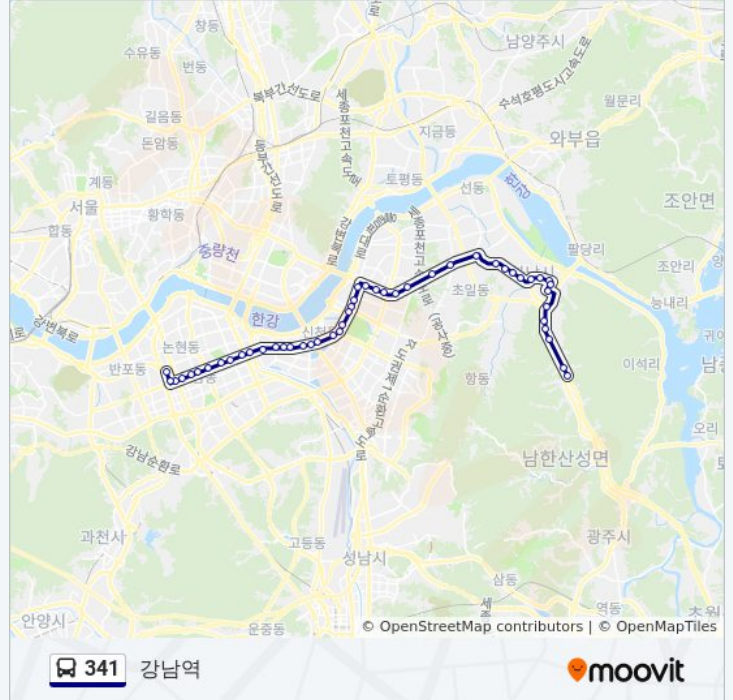

이동 시간: 63 분

노선 요약:

천호역5번출구.천호사거리

천호역.풍납시장

영파여고.강동구청역

현대아파트앞

풍납동극동.쌍용아파트

잠실파크리오아파트상가.올림픽회관

몽촌토성역

신천동진주아파트

잠실역8번출구

잠실역.롯데월드

잠실5단지

잠실2동주민센터 신천역8번출구앞

잠실엘스아파트앞

종합운동장사거리

잠실종합운동장

강남경찰서면허시험장

한국무역센터.삼성역

포스코건너편

선릉역

서울상록회관.한국기술센터

아가방빌딩.하나은행

역삼역

강남역12번출구

강남역.강남역사거리

진흥아파트

서초동삼호아파트

방향: 하남공영차고지

정류장 46개

[노선 일정 보기](#)

신논현역.구교보타워사거리