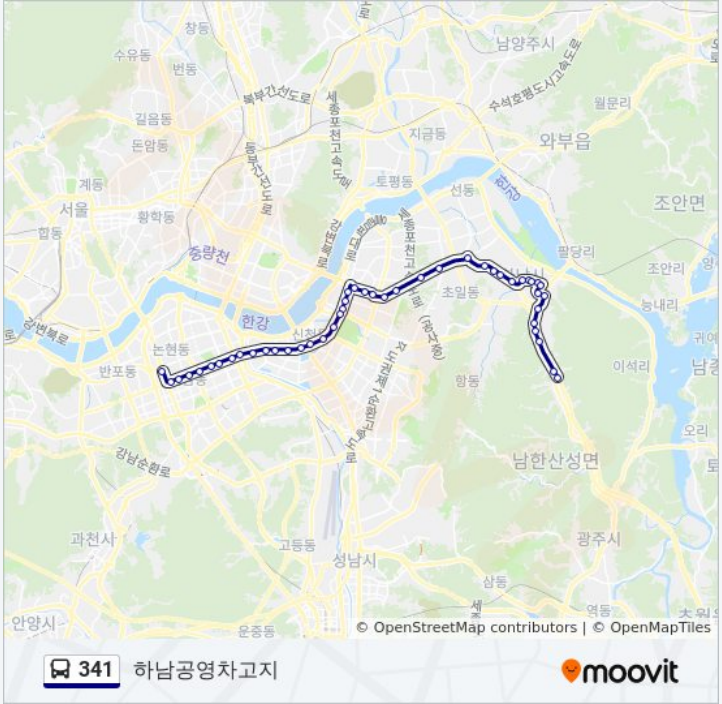

강남역12번출구

강남역.강남역사거리

진흥아파트

서초동삼호아파트

방향: 하남공영차고지

정류장 46개

[노선 일정 보기](#)

신논현역.구교보타워사거리

강남역.역삼세무서

역삼역.포스코P&S타워

341 버스 시간표

하남공영차고지 경로 시간표:

일요일	오전 4:30 - 오후 11:12
월요일	오전 4:30 - 오후 11:12
화요일	오전 4:30 - 오후 11:12
수요일	오전 4:30 - 오후 11:12

목요일	오전 4:30 - 오후 11:12
금요일	오전 4:30 - 오후 11:12
토요일	오전 4:30 - 오후 11:12

341 버스 정보

방향: 하남공영차고지
정거장: 46
이동 시간: 62 분
노선 요약:

- 한서병원
- 한국자산신탁.르네상스호텔
- 선릉역
- 포스코빌딩
- 무역센터.삼성역
- 강남경찰서.강남운전면허시험장
- 잠실종합운동장
- 종합운동장사거리
- 신천역4번출구
- 잠실트리지움아파트앞
- 잠실역.롯데월드
- 잠실역1번.11번출구
- 잠실진주아파트
- 올림픽회관
- 풍납동극동.쌍용아파트
- 강동구청역농협중앙회
- 강동구청역1번출구.영파여고
- 천호역
- 천호사거리.천호역6번출구.
- 강동역
- 길동사거리.강동세무서
- 둔촌2동주민센터
- 강동자이·프라자아파트
- 초이동
- 상일초교
- 황산사거리
- 온천마을
- 라인아파트
- 덕풍시장
- 장지마을
- 하남시청
- 한신상가
- 소방서