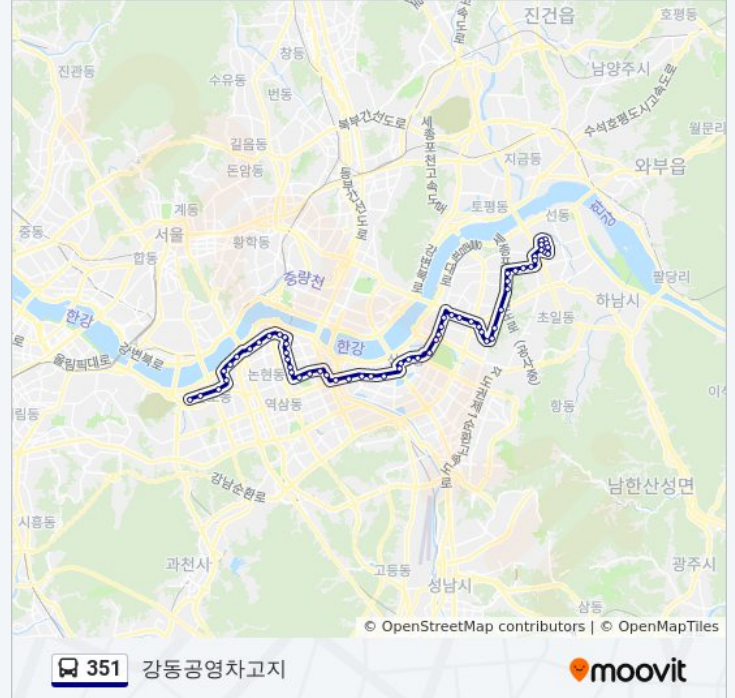

잠실종합운동장

종합운동장사거리

신천역4번출구

잠실트리지움아파트앞

잠실역

잠실중학교

잠실나루역

잠실진주아파트

올림픽회관

풍납동극동.쌍용아파트

강동구청역농협중앙회

강동구청역1번출구.영파여고

천호역

천호역6번출구.천호사거리

강동역(동신중학교)

길동사거리.강동세무서

약수터

보훈병원

보훈회관

보훈병원

일자산입구

길동자연생태공원

한영중고한영외고

강동아트센터.강동경희대병원후문

강동경희대병원.명일동이마트

고덕주공2단지

고덕종합상가

상일동역

해뜨는주유소

고덕리엔파크1단지

강동공영차고지

강일동주민센터

강일리버파크3단지.1단지