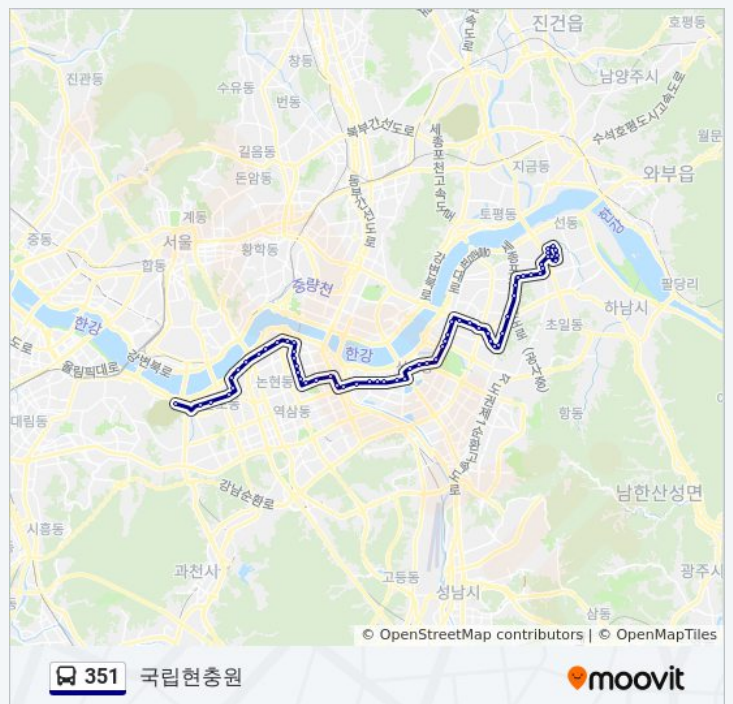

보훈회관

보훈병원

약수터

길동사거리.강동세무서

351 버스 시간표

국립현충원 경로 시간표:

일요일	오전 4:00 - 오후 10:00
월요일	오전 4:00 - 오후 10:00
화요일	오전 4:00 - 오후 10:00
수요일	오전 4:00 - 오후 10:00
목요일	오전 4:00 - 오후 10:00
금요일	오전 4:00 - 오후 10:00
토요일	오전 4:00 - 오후 10:00

351 버스 정보

방향: 국립현충원

정거장: 63

이동 시간: 71 분

노선 요약:

강동역1번출구.동신중학교

천호역5번출구.천호사거리

천호역.풍납시장