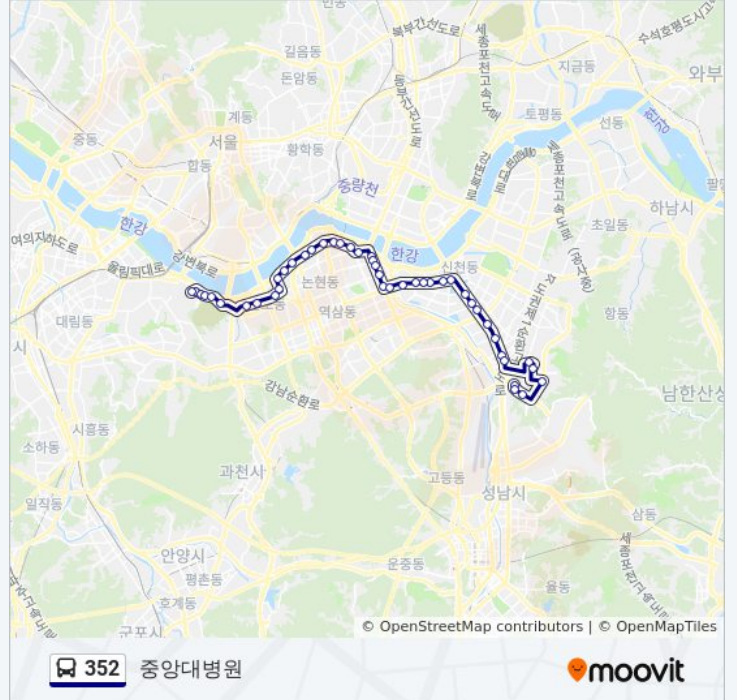

구반포역

동작역.국립현충원

흑석동한강현대아파트

비계

흑석동명수대현대아파트

흑석역.흑석동빗물펌프장

352 버스 시간표와 경로 지도는 moovitapp.com 에서 오프라인 PDF로 사용할 수 있습니다. [무빗앱](#) url을 사용하여 실시간 버스 시간, 기차 일정 또는 지하철 일정과 서울시 내의 모든 대중 교통의 단계별 방향안내를 받을 수 있습니다.

[무빗에 대해](#) · [MaaS 솔루션](#) · [지원 국가](#) · [무비터 커뮤니티](#)

© 2023 무빗 - 모든 권리가 보호됨

실시간 도착 시간을 확인하세요