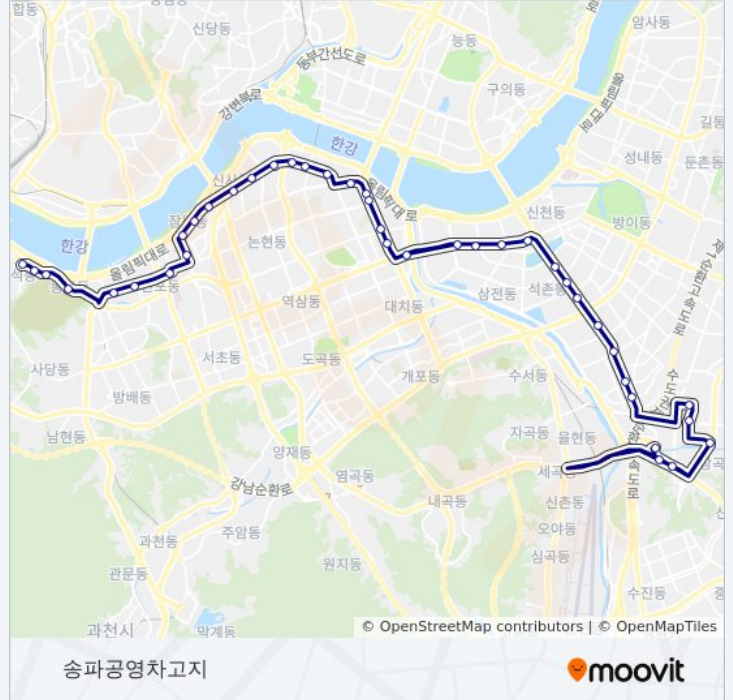

정거장: 40

이동 시간: 55 분

노선 요약:

강남경찰서.강남운전면허시험장

종합운동장사거리

신천역4번출구

잠실트리지움아파트앞

잠실역.롯데월드

석촌호수.한솔병원

석촌역

송파역

가락시장.가락시장역

문정로데오거리입구

건영아파트

장지역.가든파이브

위례신도시22단지앞

위례신도시24단지앞

남성대아파트

안골입구

복정삼거리

송파공영차고지(가상)

방향: 중앙대병원

정류장 45개

[노선 일정 보기](#)

352 버스 정보

방향: 중앙대병원

정거장: 45

이동 시간: 58 분

노선 요약:

석촌역

석촌호수.한솔병원

잠실역.롯데월드