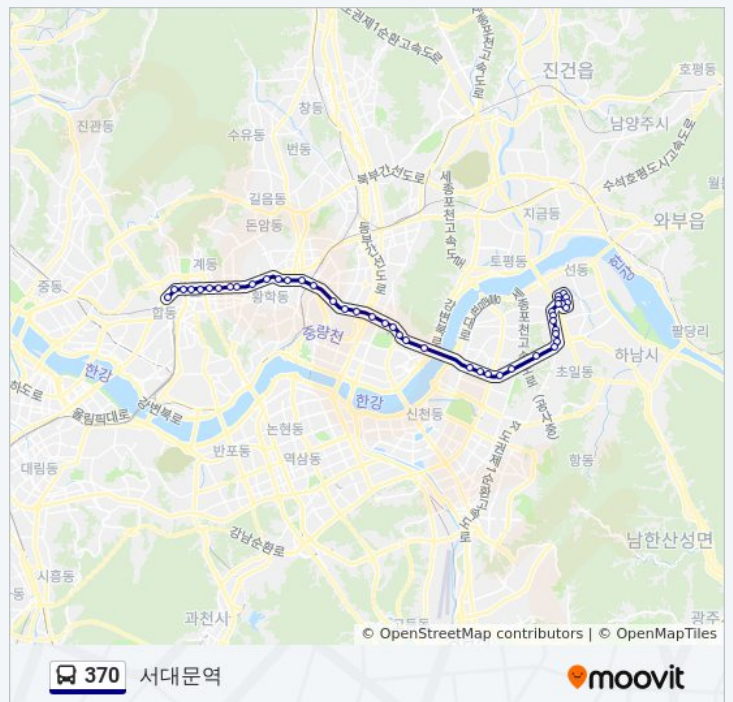

신답초등학교앞

동대문구청

서울시동부병원

신설동역.서울풍물시장

동묘앞

동대문(흥인지문)

종로6가

종로5가

종로4가.종묘

### 370 버스 정보

방향: 서대문역

정거장: 46

이동 시간: 56 분

노선 요약:

종로3가

종로2가

종로1가