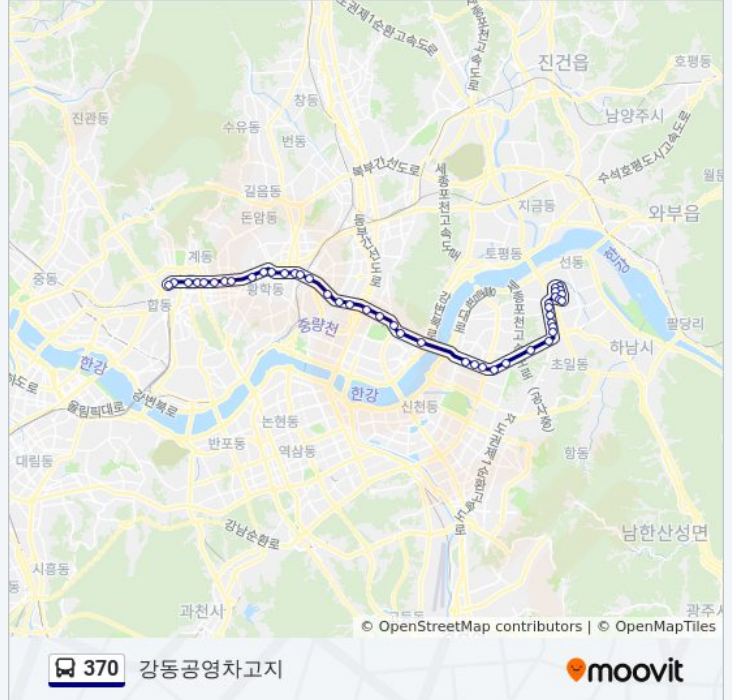

둔촌2동주민센터

강동자이·프라자아파트

초이동

상일초교

강동첨단업무단지.상일여고입구

고덕주공6단지

고덕주공3단지

고덕천.상일동역교차로

해뜨는주유소

고덕리엔파크1단지

강동공영차고지

강일동주민센터

강일리버파크3단지.1단지

강일리버파크4단지.2단지

강일리버파크4단지.5단지

강일고등학교.강일리버파크7단지

강일리버파크8단지

강일리버파크6단지

**방향: 서대문역**

정류장 46개

[노선 일정 보기](#)

강동공영차고지

강일리버파크6단지

강일리버파크8단지

### 370 버스 정보

방향: 서대문역

정거장: 46

이동 시간: 56 분

노선 요약:

종로3가

종로2가

종로1가