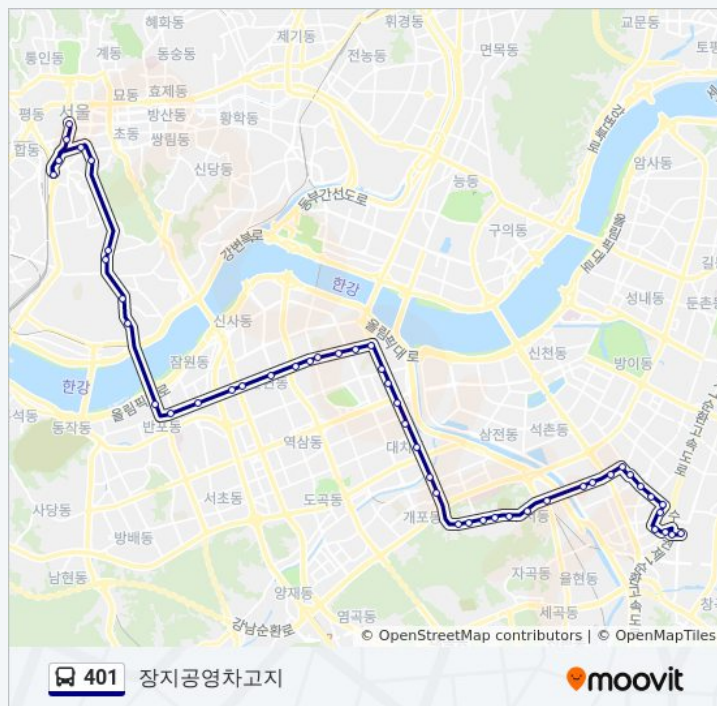

청담역.경기고교

봉은사.삼성1파출소앞

무역센터

삼성역

휘문고.대치2동주민센터

대치동은마아파트

개원중학교

개포주공7단지앞

일원동한솔아파트

상록수아파트앞

일원본동주민센터

시립수서청소년수련관

수서소방파출소앞

궁마을

수요일	오전 4:00 - 오후 10:00
목요일	오전 4:00 - 오후 10:00
금요일	오전 4:00 - 오후 10:00
토요일	오전 4:00 - 오후 10:00

401 버스 정보

방향: 장지공영차고지

정거장: 49

이동 시간: 60 분

노선 요약:

수서역.로즈데일빌딩

문정2동주민센터

훼미리근린공원

가락시장역