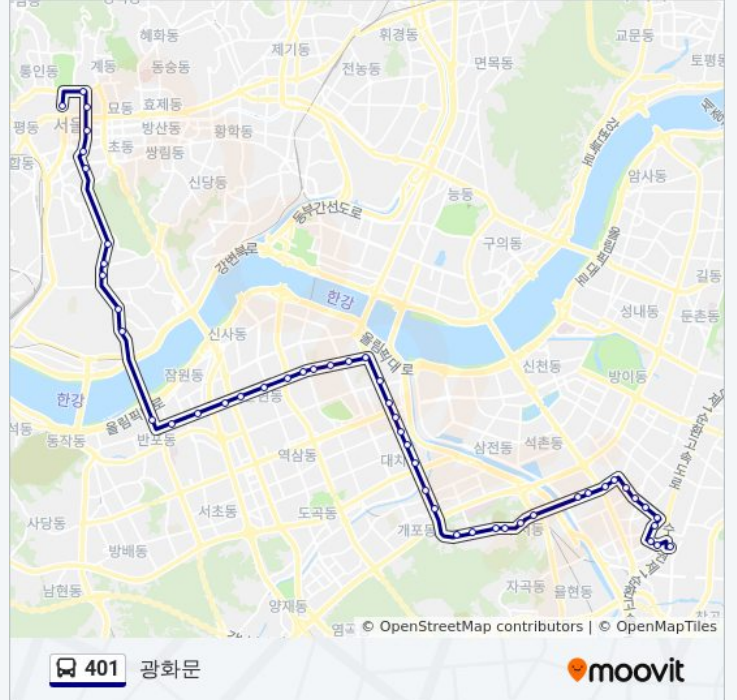

고속터미널

반포대교남단 한강시민공원입구

한강중학교

용산구청.크라온호텔

국군재정관리단

이태원동남산대림아파트.용산동아파트

용암초등학교입구.이태원주공아파트

남산3호터널

롯데영프라자

우리은행종로지점

조계사

풍문여고.덕성여중고

세종문화회관

방향: 장지공영차고지

정류장 49개

[노선 일정 보기](#)