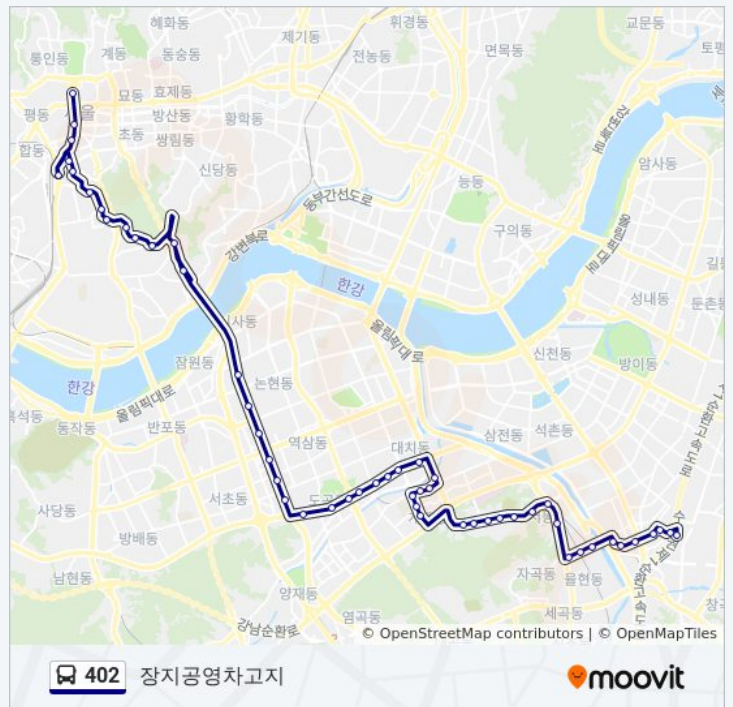

후암약수터

남산도서관

백범광장

힐튼호텔

남대문시장악세사리전문상가

시청앞

서울신문사

- 세종문화회관
- 시청앞.덕수궁
- 시청앞
- 서울역버스환승센터
- 승례문남산방향
- 힐튼호텔
- 남산도서관
- 후암약수터
- 보성여중고입구
- 용암초등학교.이태원2동주민센터
- 남산체육관
- 하얏트호텔
- 서울시중부기술교육원.블루스퀘어
- 순천향대학병원.한남오거리
- 신사역.푸른저축은행
- 논현역
- 신논현역.구교보타워사거리
- 강남역
- 우성아파트
- 뱅뱅사거리
- 양재역.양재1동주민센터
- 매봉역
- 도곡개포한신아파트
- 군인공제회관
- 도곡역
- 대치동우성아파트
- 대치역
- 대치동미도아파트
- 개원중학교
- 양전초등학교

402 버스 시간표

장지공영차고지 경로 시간표:

일요일	24 시간
월요일	24 시간
화요일	24 시간
수요일	24 시간
목요일	24 시간
금요일	24 시간
토요일	24 시간

402 버스 정보

방향: 장지공영차고지

정거장: 52

이동 시간: 59 분

노선 요약:

개포5단지상가

개포동역

경기여고

개포주공3단지

일원동한솔아파트

상록수아파트앞

일원본동주민센터

시립수서청소년수련관