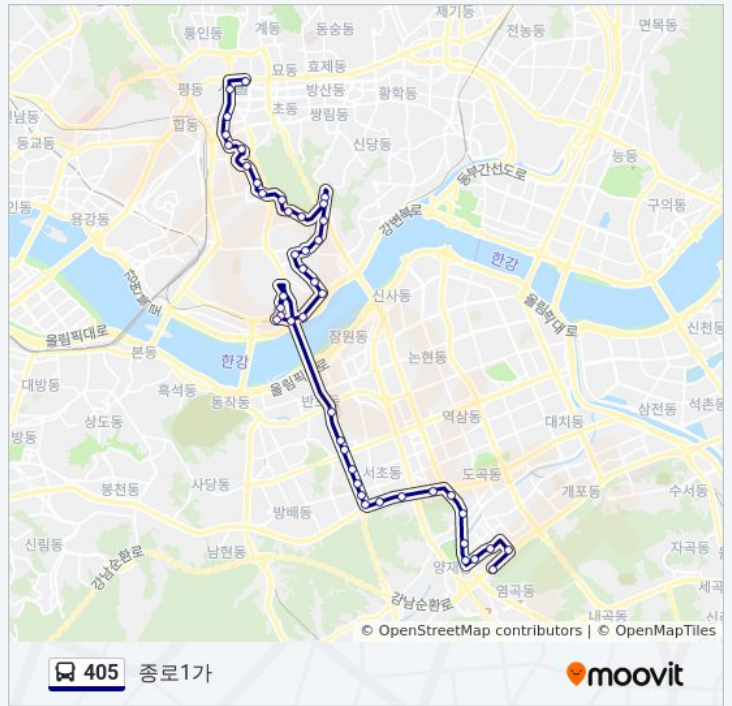

양재역

일동제약사거리

시민의숲

At센터.양재꽃시장

소비자보호원앞

방향: 종로1가

정류장 45개

[노선 일정 보기](#)

염곡동구룡사

구룡사입구

언남고포이성당앞

소방서앞

양재2동주민센터.양재꽃시장

언남고교

일동제약사거리

양재역

서초구청

405 버스 시간표

종로1가 경로 시간표:

일요일	오전 4:10 - 오후 10:10
월요일	오전 4:10 - 오후 10:10
화요일	오전 4:10 - 오후 10:10
수요일	오전 4:10 - 오후 10:10
목요일	오전 4:10 - 오후 10:10
금요일	오전 4:10 - 오후 10:10
토요일	오전 4:10 - 오후 10:10

405 버스 정보

방향: 종로1가

정거장: 45

이동 시간: 49 분
노선 요약:

서울시인재개발원입구

남부터미널

서초동예술의전당

서초3동주민센터

서초아트자이아파트

서초동삼성아파트