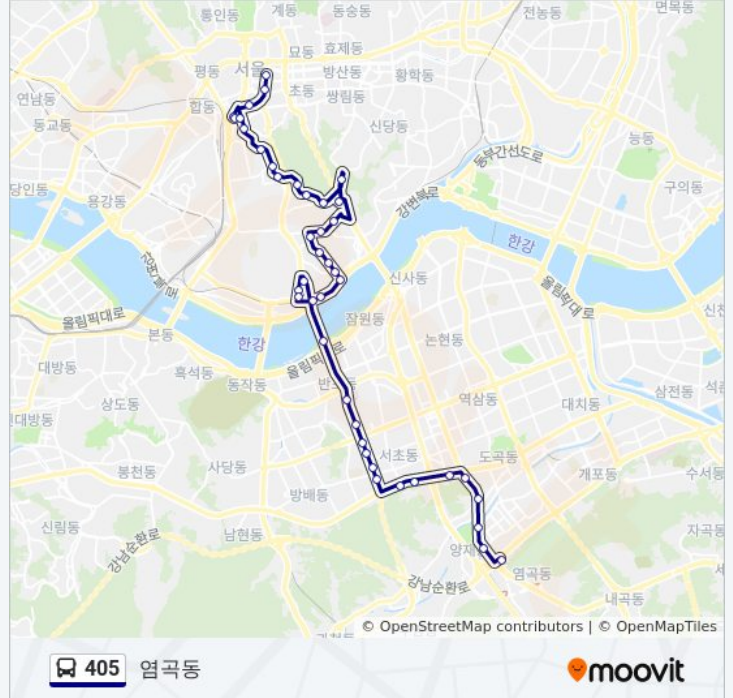

노선 요약:

동빙고동

서빙고동주민센터

서빙고초등학교

서빙고동금호베스트빌

한강중학교앞

반포한강공원.플로팅아일랜드

서울지방조달청.서울성모병원

서울중앙지방검찰청대검찰청

서초역

서초동삼성아파트

서초아트자이아파트

서초3동주민센터

남부터미널

서울시인재개발원입구

서초구청

양재역

일동제약사거리

시민의숲

At센터.양재꽃시장

소비자보호원앞

방향: 종로1가

정류장 45개

[노선 일정 보기](#)