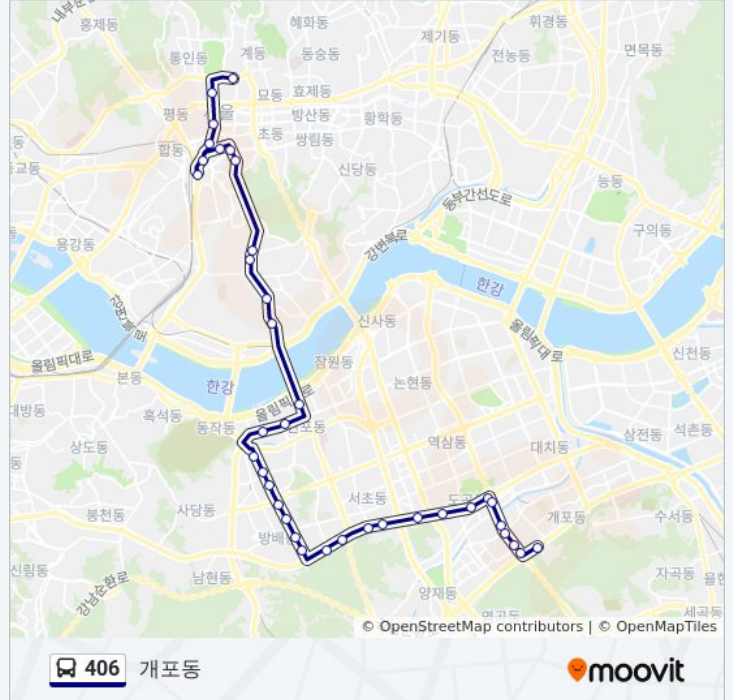

406

개포동

웹사이트 모드로 보기

406 버스 노선 (개포동)은(는) 2 경로가 있습니다. 주중운영 시간은 다음과 같습니다:

(1) 개포동: 오전 4:20 - 오후 11:11(2) 서울역: 오전 4:20 - 오후 11:11

내 근처의 가장 가까운 406 버스를 찾으려면 무빗을 사용하여 다음 406 버스 도착시간을 확인하세요.

방향: 개포동

정류장 37개

[노선 일정 보기](#)

- 풍문여고.덕성여중고
- 세종문화회관
- 시청앞.덕수궁
- 삼성프라자
- 서울역버스환승센터
- 승례문
- 남대문시장.신한은행
- 신세계앞
- 남산3호터널
- 용산한신아파트
- 해방촌
- 용산구청.크라운호텔
- 한강중학교앞
- 반포대교남단 한강시민공원입구
- 신반포역
- 구반포역
- 삼호아파트
- 방배프라자
- 방배열린문화센터(방배4동주민센터)
- 내방역
- 방림시장
- 방배3동주민센터

406 버스 시간표

개포동 경로 시간표:

일요일	오전 4:20 - 오후 11:11
월요일	오전 4:20 - 오후 11:11
화요일	오전 4:20 - 오후 11:11
수요일	오전 4:20 - 오후 11:11
목요일	오전 4:20 - 오후 11:11
금요일	오전 4:20 - 오후 11:11
토요일	오전 4:20 - 오후 11:11

406 버스 정보

방향: 개포동

정거장: 37

이동 시간: 48 분

노선 요약:

방배동경남아파트
 방배동래미안아트힐.국립국악원
 서초동예술의전당
 남부터미널
 서울시인재개발원입구
 서초구청
 양재역.양재1동주민센터
 매봉역
 도곡개포한신아파트
 도곡동개포한신아파트
 현대아파트
 개포시영아파트후문
 개포시영아파트정문
 개포우성아파트
 구룡산입구

방향: 서울역

정류장 32개
[노선 일정 보기](#)

구룡마을
 개포주공1단지
 개포주공1단지아파트
 하나은행사거리
 현대아파트경남아파트
 매봉삼성아파트Sk리더스뷰
 매봉역양재최의원
 양재역말죽거리.강남베드로병원
 서초구청
 서울시인재개발원입구
 남부터미널
 서초동예술의전당
 방배동래미안아트힐.국립국악원
 강남임광아파트