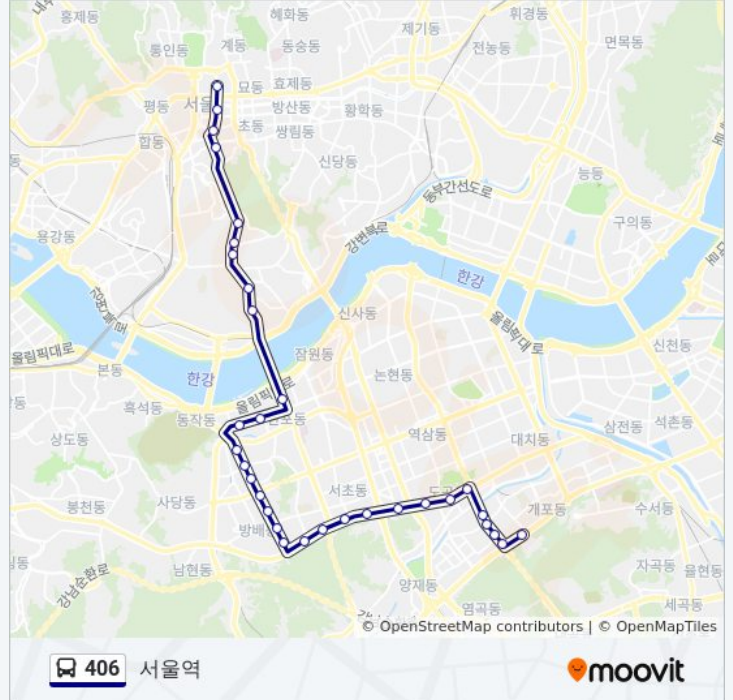

방배3동주민센터

방배역(구방림시장)

내방역2번출구

방배열린문화센터(방배4동주민센터)

방배프라자

방배동삼호아파트

구반포역.심산문화센터

신반포역

반포대교남단 한강시민공원입구

한강중학교

용산구청.크라온호텔

국군재정관리단

이태원동남산대림아파트.용산동아파트

용암초등학교입구.이태원주공아파트

남산3호터널

롯데영프라자

우리은행종로지점

조계사

406 버스 시간표와 경로 지도는 moovitapp.com 에서 오프라인 PDF로 사용할 수 있습니다. [무빗 앱](#) url을 사용하여 실시간 버스 시간, 기차 일정 또는 지하철 일정과 서울시 내의 모든 대중 교통의 단계별 방향안내를 받을 수 있습니다.

[무빗에 대해](#) • [MaaS 솔루션](#) • [지원 국가](#) • [무빗터 커뮤니티](#)

© 2023 무빗 - 모든 권리가 보호됨

실시간 도착 시간을 확인하세요