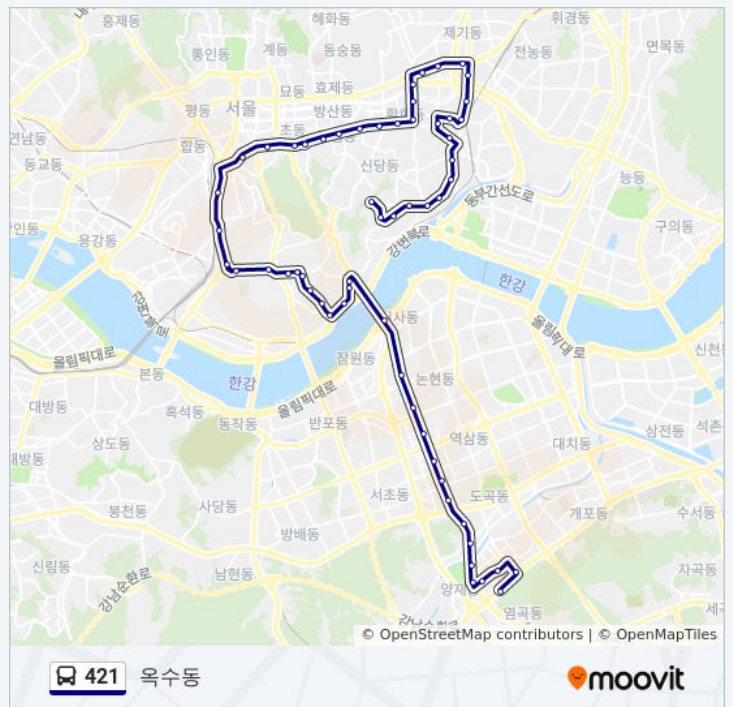

삼각지역11번출구

421 버스 시간표

옥수동 경로 시간표:

일요일	오전 4:00 - 오후 10:12
월요일	오전 4:00 - 오후 10:12
화요일	오전 4:00 - 오후 10:12
수요일	오전 4:00 - 오후 10:12
목요일	오전 4:00 - 오후 10:12
금요일	오전 4:00 - 오후 10:12
토요일	오전 4:00 - 오후 10:12

421 버스 정보

방향: 옥수동

정거장: 58

이동 시간: 72 분

노선 요약:

숙대입구역

갈월동

남대문시장.회현역

명동입구

퇴계로3가.한옥마을.한국의집