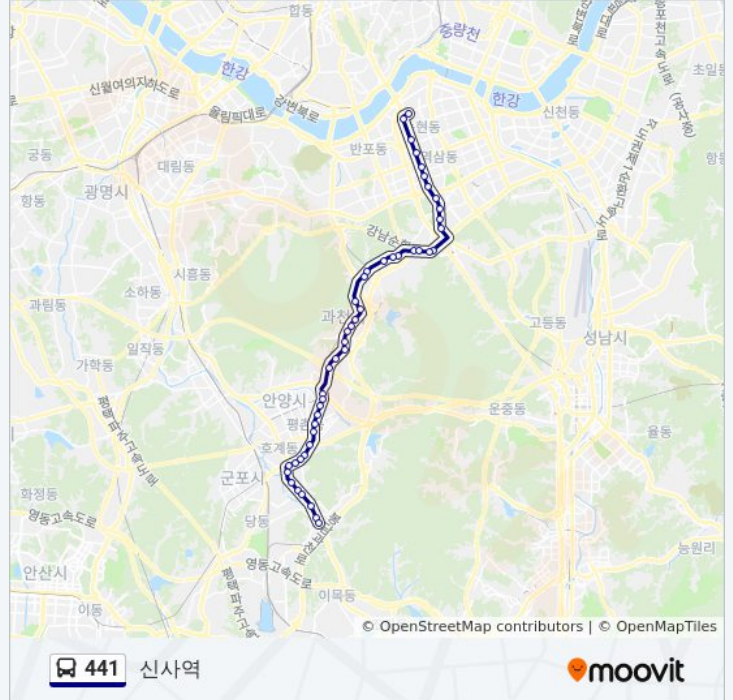

이동 시간: 58 분

노선 요약:

정부과천청사

Kt과천지사

경기도립과천도서관앞

과천8.9단지

과천성당

환경사업소

양재2동주민센터.양재꽃시장

언남고교

교육개발원입구

양재역

뱅뱅사거리

우성아파트

강남역

신논현역.구교보타워사거리

논현역

신사동사거리.신사역

신사사거리.가로수길

방향: 의왕고천

정류장 43개

[노선 일정 보기](#)

신사역.푸른저축은행

논현역

신논현역.구교보타워사거리

강남역

441 버스 시간표

의왕고천 경로 시간표:

일요일	오전 4:40 - 오후 10:40
월요일	오전 4:40 - 오후 10:40
화요일	오전 4:40 - 오후 10:40
수요일	오전 4:40 - 오후 10:40
목요일	오전 4:40 - 오후 10:40

금요일 오전 4:40 - 오후 10:40
 토요일 오전 4:40 - 오후 10:40

441 버스 정보