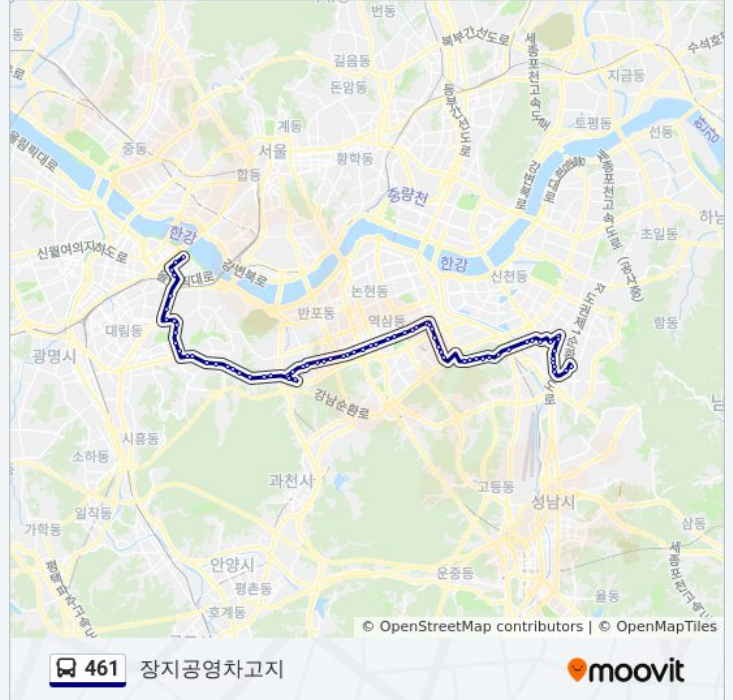

봉천역.관악초등학교

Kt관악지점

봉천사거리

낙성대동

낙성대입구

인현중고.서울미술고

예술인마을.사당초등학교

남서울농협남현동지점

대항병원.연세사랑병원

방배동래미안타워.동덕여중고

대항병원.연세사랑병원

서울메트로앞

종로교회앞

방배동대우효령아파트앞

지하철2호선방배역

신동아아파트앞

서울고등학교

서초중학교

남부터미널

국제전자센터

서일초등학교

서초동무지개아파트

뱅뱅사거리

뱅뱅사거리뱅뱅프라자

도곡1동주민센터.역삼력키아파트

도곡1차아이파크모커리한방병원

도곡렉슬아파트.강남세브란스병원

한티역

한티역.서울지방고용노동청강남지청

삼성아파트입구

농협대치지점

대치동국제아파트.서울교회

대치역