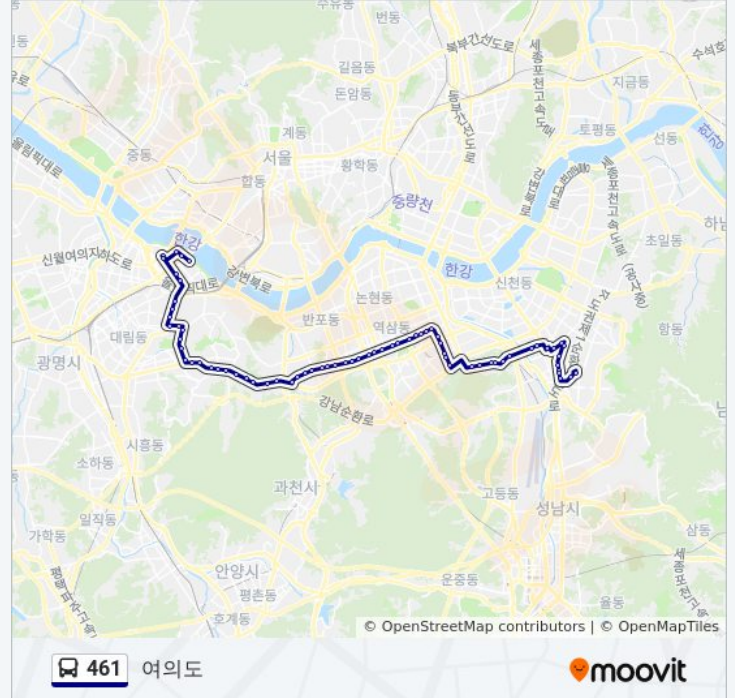

사당1동관악시장앞

예술인마을

서울미술고.인현중고

낙성대입구

행운동주민센터

서울대입구역5번출구

Kt관악지점

봉천역.관악초등학교

Kt&G관악지점

관악우체국(양지병원)

패션문화의거리입구

보라매공원.보라매병원

보라매삼성아파트.모자원고개

신대방삼거리

대림초등학교

서울공업고등학교